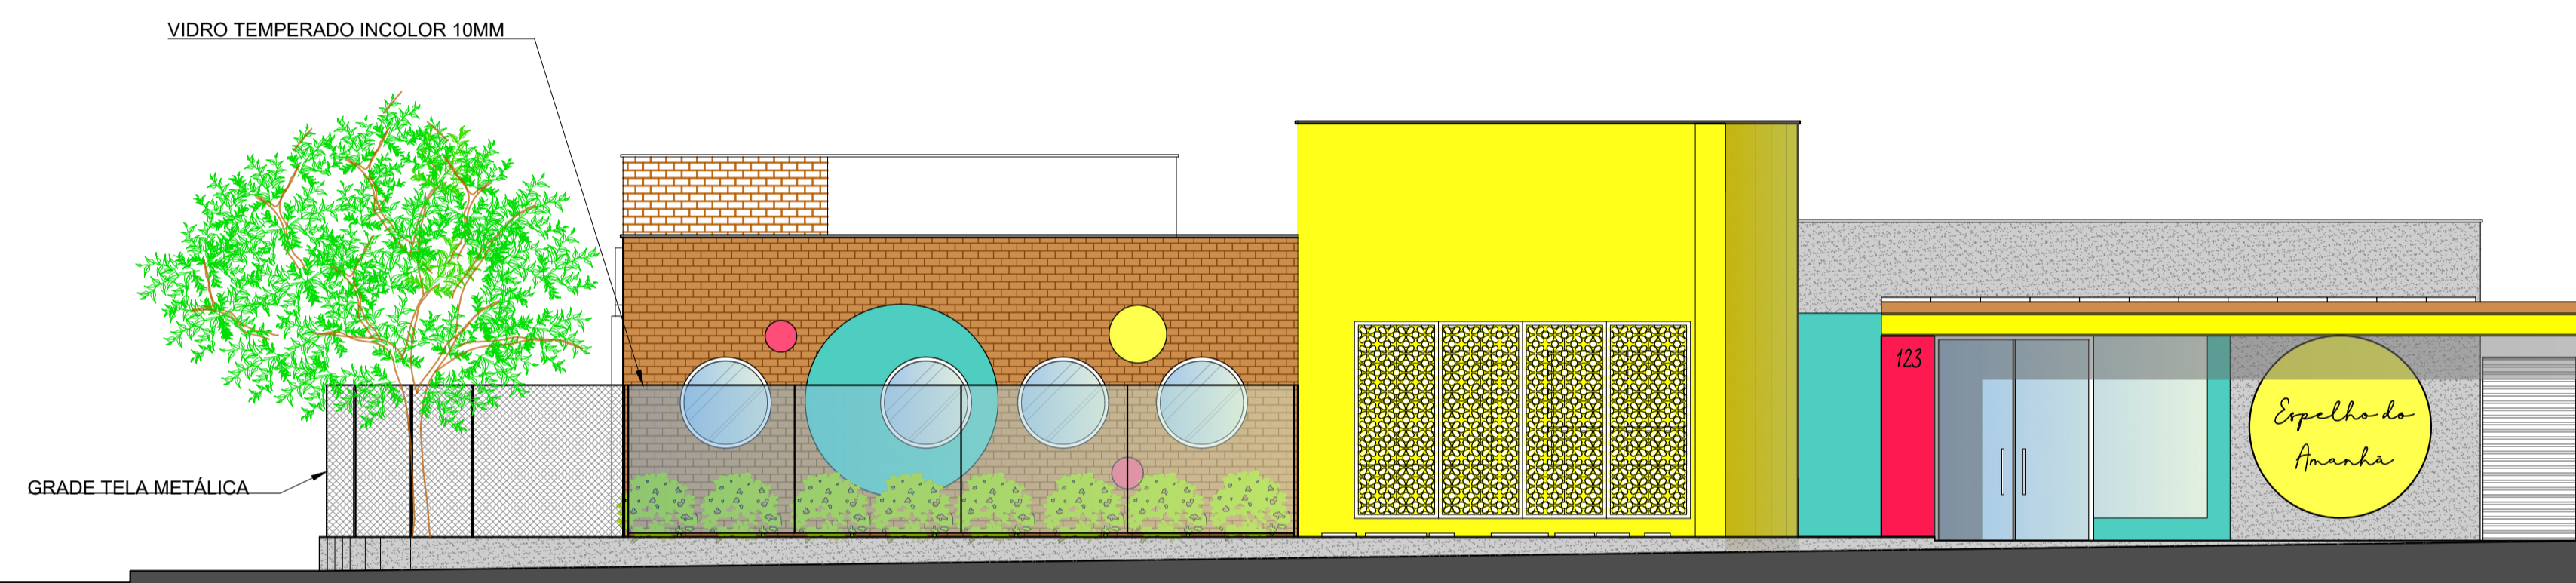

FACHADA FRONTAL (SEM GRADIL)
ESCALA 1:75

FACHADA FRONTAL E GRADIL
ESCALA 1:75

VISTA FACHADA - HUMANIZADA
SEM ESCALA

PERPECTIVA (VISTA A PARTIR DA FACHADA FRONTAL)
SEM ESCALA

PERPECTIVA (VISTA LATERAL ESQUERDA)
SEM ESCALA

PERPECTIVA (VISTA POSTERIOR)
SEM ESCALA

A FACHADA

A fachada traz cores vivas, formas geométricas, vegetação e materiais diversos. Proporcionando uma integração com o que há no interior da edificação e convidando o olhar do expectador da rua para a brincadeira dessas cores e formas.

Na entrada, o pergolado colorido faz a luz da manhã entrar desenhando vários ângulos na fachada. Cada cor foi pensada para gerar harmonia e curiosidade nas crianças. O partido horizontal faz com que a escala da criança seja respeitada, dessa forma, criando uma fachada proporcional aos pequenos.