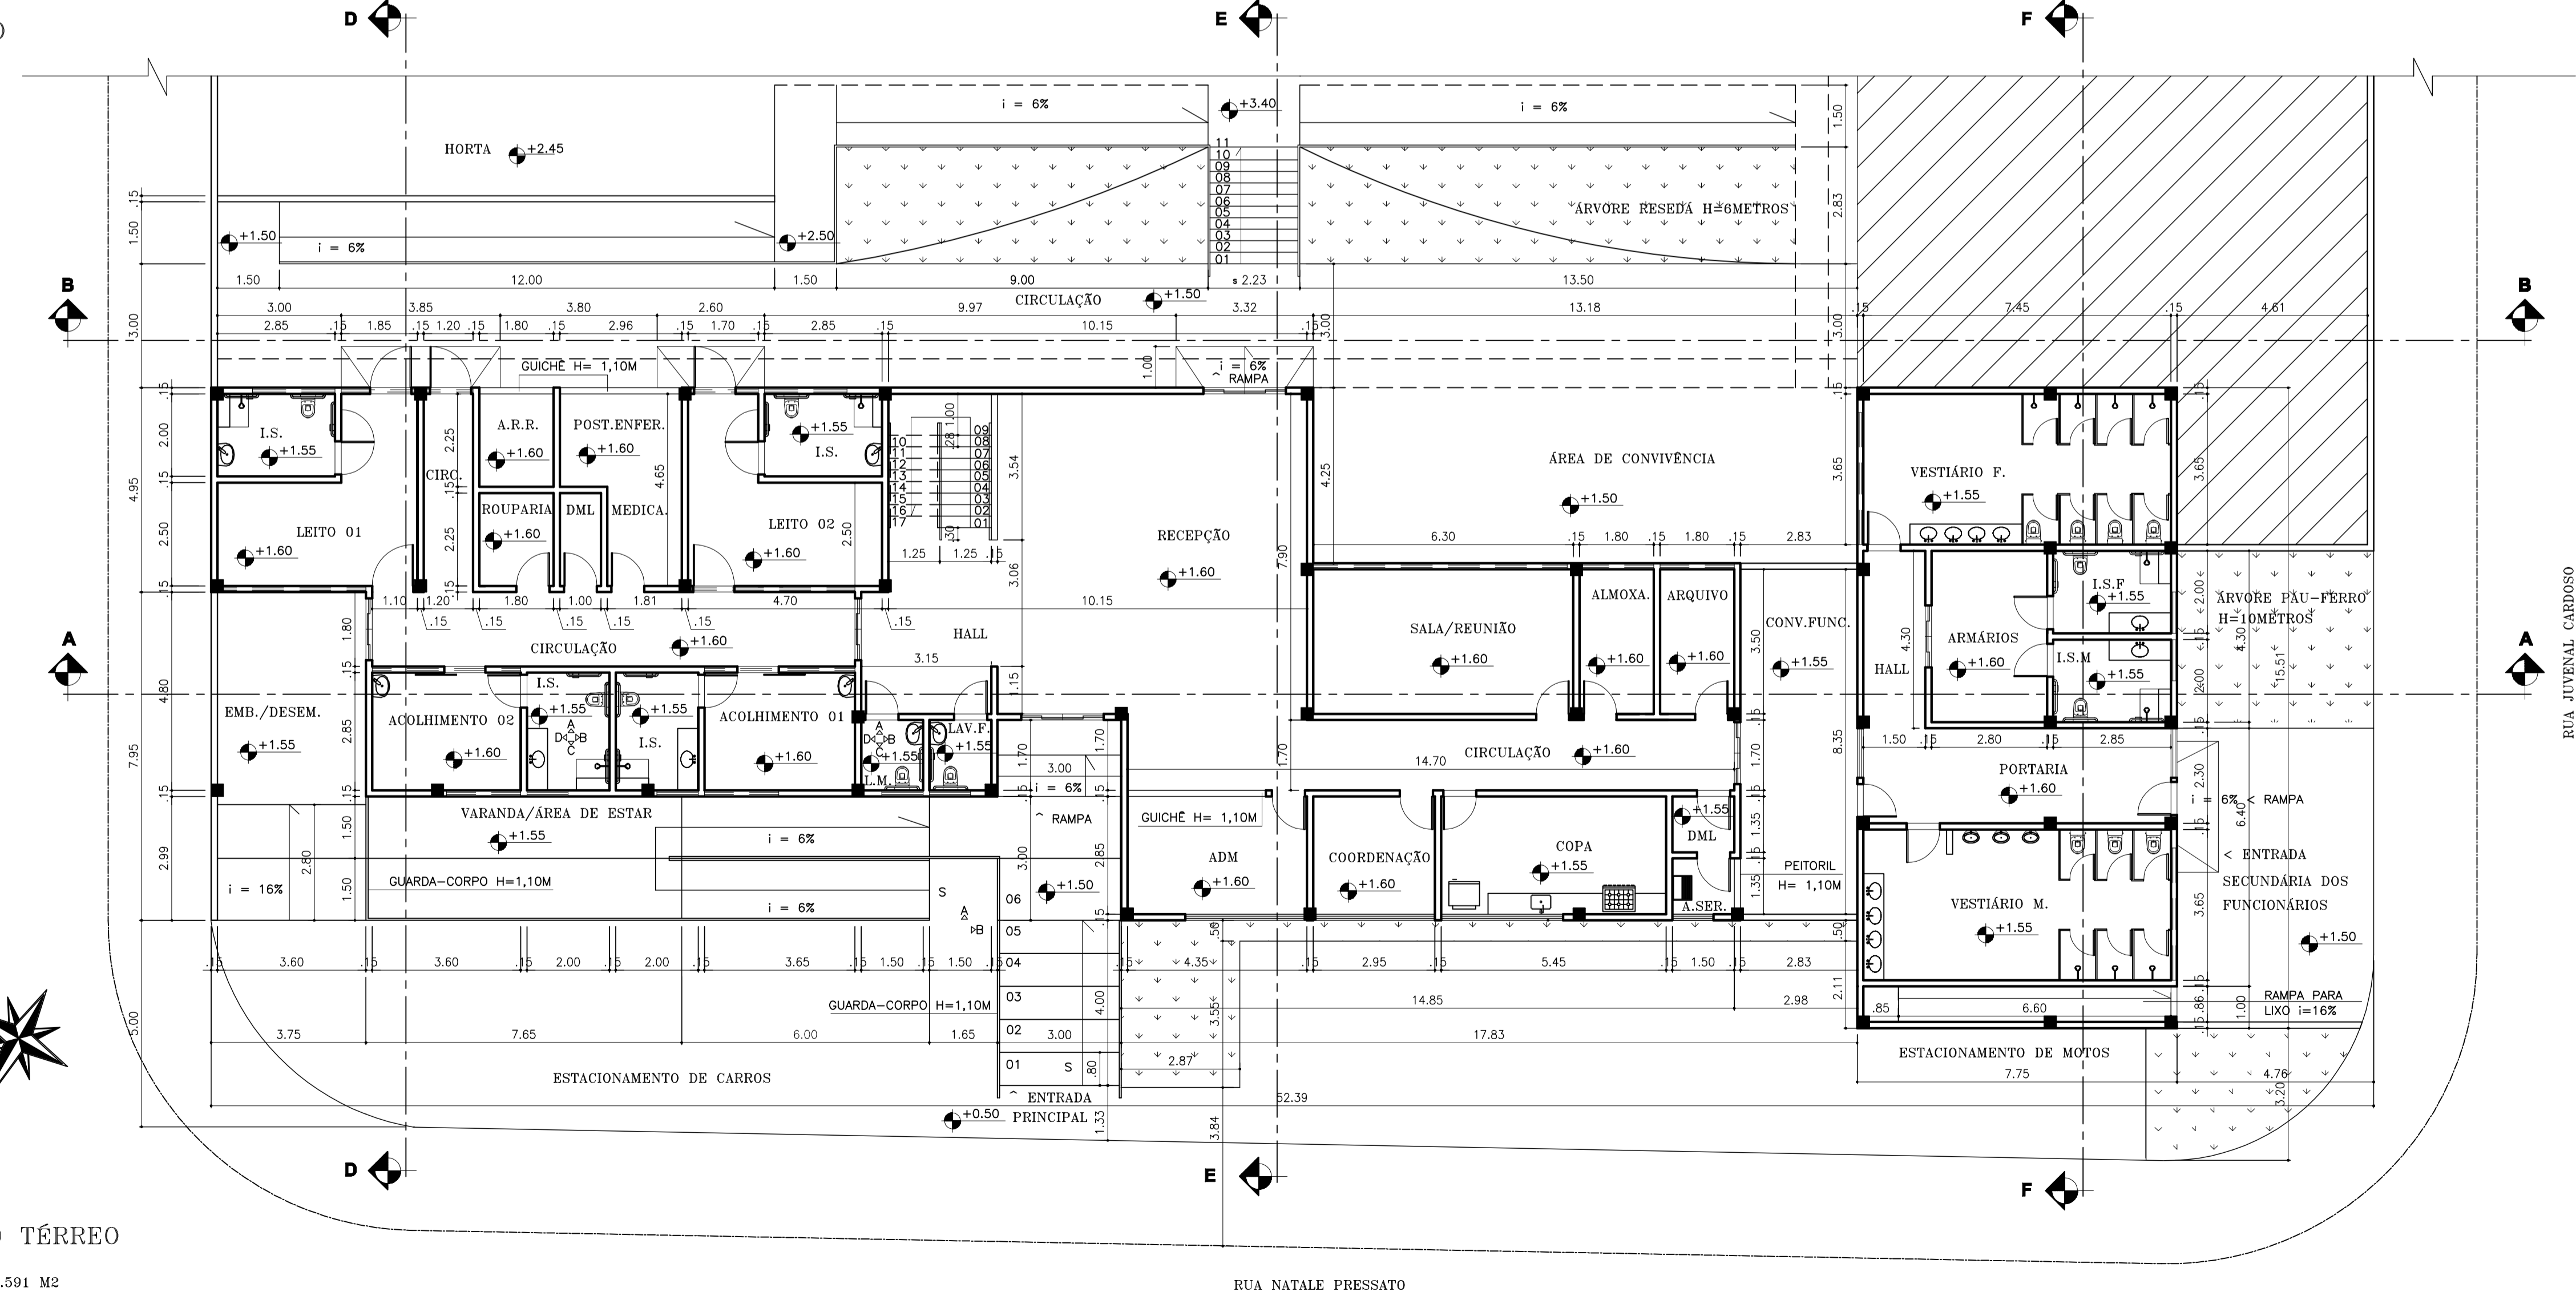

PLANTA DE IMPLANTAÇÃO/COBERTURA  
ESCALA 1/200

PLANTA DE LOCAÇÃO  
ESCALA 1/300

PLANTA DO TÉRREO  
ESCALA 1/100  
ÁREA TOTAL = 601.591 M<sup>2</sup>

PLANTA DO PRIMEIRO PAVIMENTO

ESCALA 1/100  
 ÁREA TOTAL = 892.856 M<sup>2</sup>

## TABELAS DE ESQUADRIAS

TABELA DE ESQUADRIAS - PORTAS				
CÓDIGO	DIMENSÕES	MATERIAL	TIPO	QUANTIDADE
P1	2,00 X 2,10	METAL E VIDRO	CORRER	03
P2	1,50 X 2,10	METAL E VIDRO	CORRER	05
P3	0,80 X 2,10	MADEIRA	ABRIR	37
P4	0,70 X 2,10	MADEIRA	ABRIR	02
P5	1,00 X 2,10	METAL E VIDRO	ABRIR	05
P6	1,00 X 2,10	METAL E VIDRO	CORRER	03
P7	0,80 X 2,10	METAL E VIDRO	ABRIR	04
P8	1,00 X 2,50	PORTÃO GRADIL	CORRER	01
P9	1,00 X 2,20	PORTÃO DE METAL	CORRER	01

TABELA DE ESQUADRIAS - JANELAS	TABELA DE ESQUADRIAS - JANELAS															
	CÓDIGO	J1	J2	J3	J4	J5	J6	J7	J8	J9	J10	J11	J12	J13	J14	J15
DIMENSÕES	0,95X0,60X2,10	1,00X1,10X1,70	1,60X0,60X2,10	1,80X1,00X1,70	3,45X1,00X2,20	1,60X0,50X2,20	2,85X1,00X1,70	6,15X0,60X2,10	3,45X0,85X1,90	1,20X1,20X0,90	1,60X1,20X0,90	4,95X1,00X1,70	2,15X1,20X1,10	5,25X1,00X1,10	4,35X1,00X1,10	3,60X0,60X2,10
MATERIAL	METAL E VIDRO	METAL E VIDRO	METAL E VIDRO	METAL E VIDRO	METAL E VIDRO	METAL E VIDRO	METAL E VIDRO	METAL E VIDRO	METAL E VIDRO	METAL E VIDRO	METAL E VIDRO	METAL E VIDRO	METAL E VIDRO	METAL E VIDRO	METAL E VIDRO	METAL E VIDRO
TIPO	MAXIM-AR	CORRER	MAXIM-AR	CORRER	MAXIM-AR	MAXIM-AR	CORRER	CORRER	CORRER	CORRER	CORRER	CORRER	CORRER	CORRER	CORRER	CORRER
QUANTIDADE	04	02	06	02	04	04	03	01	02	01	04	03	01	01	02	07

PLANTA HUMANIZADA DO 1º PAVIMENTO  
 ESCALA 1/100  
 ÁREA TOTAL = 892.656 M<sup>2</sup>

CORTE "DD"  
ESCALA 1/75

CORTE "EE"  
ESCALA 1/75

CORTE "FF"  
ESCALA 1/75

FACHADA FRONTAL

ESCALA 1/75

FACHADA LATERAL DIREITA