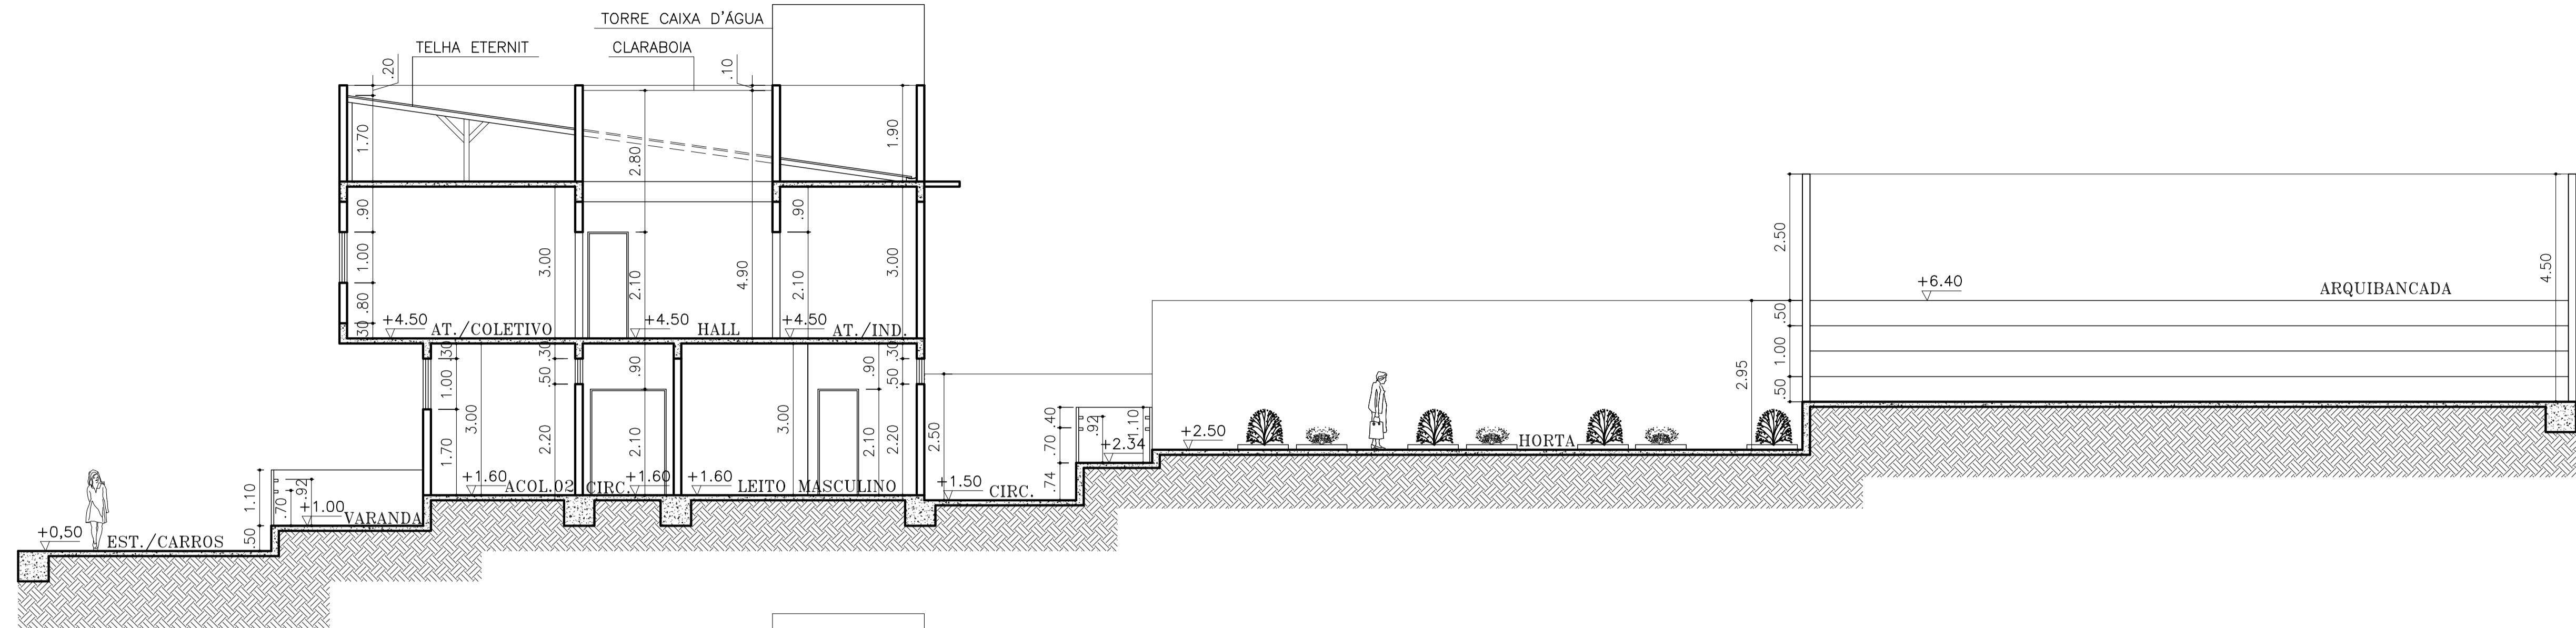

PLANTA DE IMPLANTAÇÃO/COBERTURA  
ESCALA 1/200

PLANTA DE LOCAÇÃO  
ESCALA 1/300

PLANTA DO TÉRREO  
ESCALA 1/100  
ÁREA TOTAL = 601.591 M<sup>2</sup>

PLANTA DO PRIMEIRO PAVIMENTO

ESCALA 1/100  
 ÁREA TOTAL = 892.856 M<sup>2</sup>

## TABELAS DE ESQUADRIAS

TABELA DE ESQUADRIAS - PORTAS				
CÓDIGO	DIMENSÕES	MATERIAL	TIPO	QUANTIDADE
P1	2,00 X 2,10	METAL E VIDRO	CORRER	03
P2	1,50 X 2,10	METAL E VIDRO	CORRER	05
P3	0,80 X 2,10	MADEIRA	ABRIR	37
P4	0,70 X 2,10	MADEIRA	ABRIR	02
P5	1,00 X 2,10	METAL E VIDRO	ABRIR	05
P6	1,00 X 2,10	METAL E VIDRO	CORRER	03
P7	0,80 X 2,10	METAL E VIDRO	ABRIR	04
P8	1,00 X 2,50	PORTÃO GRADIL	CORRER	01
P9	1,00 X 2,20	PORTÃO DE METAL	CORRER	01

TABELA DE ESQUADRIAS - JANELAS	TABELA DE ESQUADRIAS - JANELAS															
	CÓDIGO	J1	J2	J3	J4	J5	J6	J7	J8	J9	J10	J11	J12	J13	J14	J15
DIMENSÕES	0,95X0,60X2,10	1,00X1,10X1,70	1,60X0,60X2,10	1,80X1,00X1,70	3,45X1,00X2,20	1,60X0,50X2,20	2,85X1,00X1,70	6,15X0,60X2,10	3,45X0,85X1,90	1,20X1,20X0,90	1,60X1,20X0,90	4,95X1,00X1,70	2,15X1,20X1,10	5,25X1,00X1,10	4,35X1,00X1,10	3,60X0,60X2,10
MATERIAL	METAL E VIDRO	METAL E VIDRO	METAL E VIDRO	METAL E VIDRO	METAL E VIDRO	METAL E VIDRO	METAL E VIDRO	METAL E VIDRO	METAL E VIDRO	METAL E VIDRO	METAL E VIDRO	METAL E VIDRO	METAL E VIDRO	METAL E VIDRO	METAL E VIDRO	METAL E VIDRO
TIPO	MAXIM-AR	CORRER	MAXIM-AR	CORRER	MAXIM-AR	MAXIM-AR	CORRER	CORRER	CORRER	CORRER	CORRER	CORRER	CORRER	CORRER	CORRER	CORRER
QUANTIDADE	04	02	06	02	04	04	03	01	02	01	04	03	01	01	02	07

PLANTA HUMANIZADA DO 1º PAVIMENTO  
 ESCALA 1/100  
 ÁREA TOTAL = 892.656 M<sup>2</sup>

CORTE "DD"  
ESCALA 1/75

CORTE "EE"  
ESCALA 1/75

CORTE "FF"  
ESCALA 1/75

FACHADA FRONTAL

ESCALA 1/75

FACHADA LATERAL DIREITA