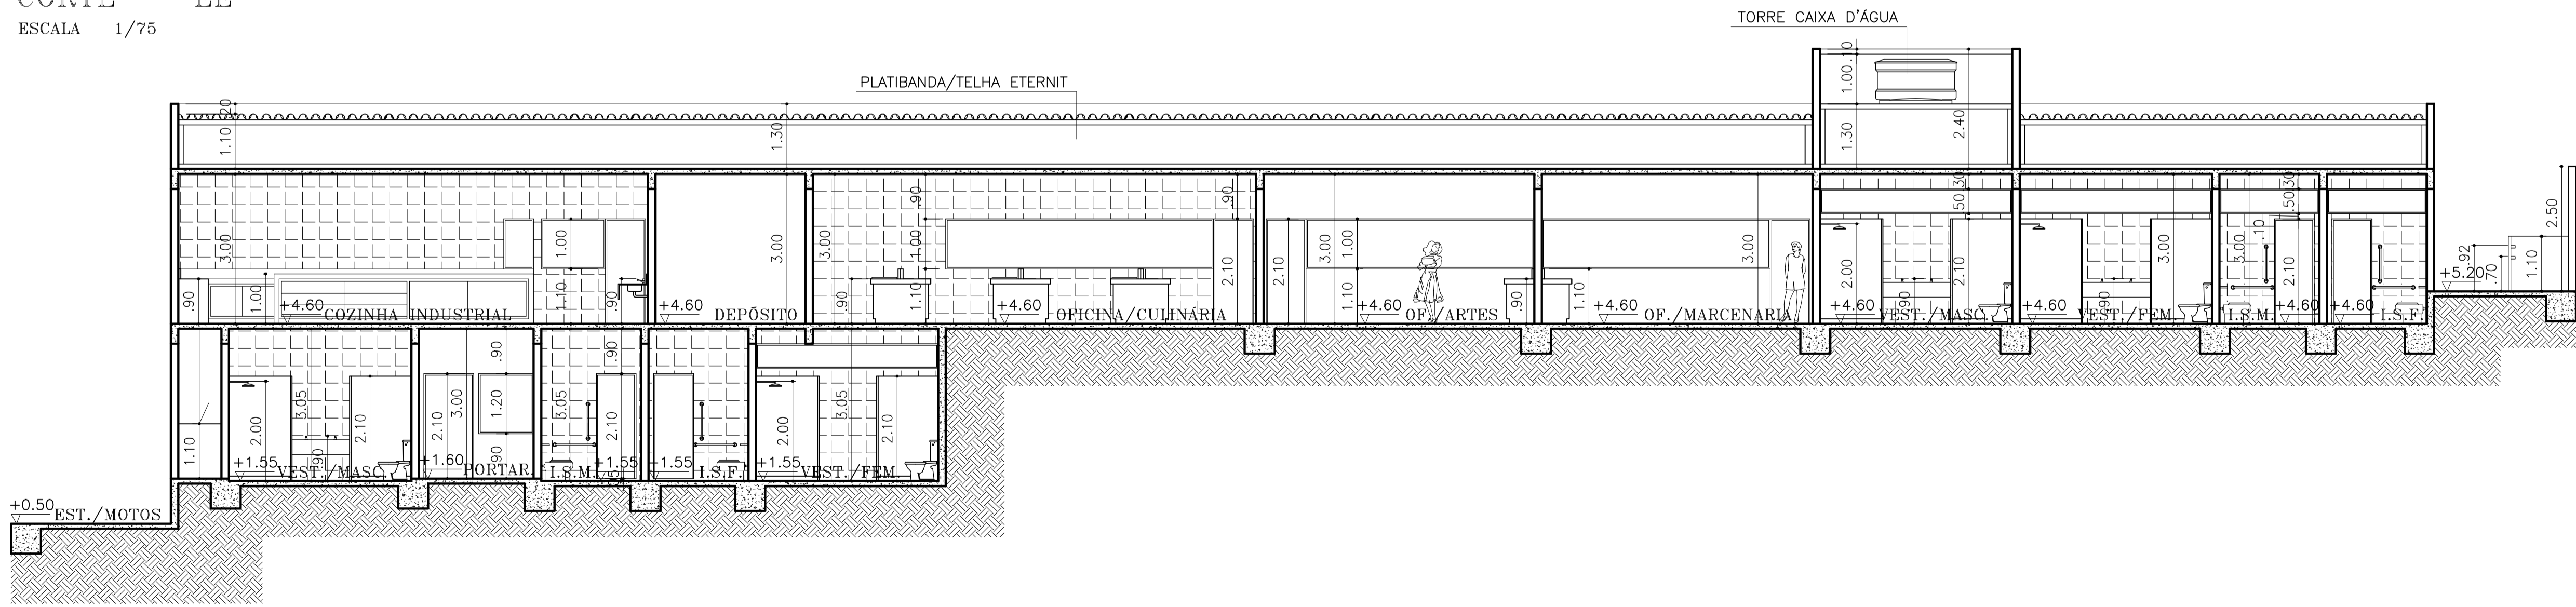

## TABELAS DE ESQUADRIAS

TABELA DE ESQUADRIAS - PORTAS				
CÓDIGO	DIMENSÕES	MATERIAL	TIPO	QUANTIDADE
P1	2,00 X 2,10	METAL E VIDRO	CORRER	03
P2	1,50 X 2,10	METAL E VIDRO	CORRER	05
P3	0,80 X 2,10	MADEIRA	ABRIR	37
P4	0,70 X 2,10	MADEIRA	ABRIR	02
P5	1,00 X 2,10	METAL E VIDRO	ABRIR	05
P6	1,00 X 2,10	METAL E VIDRO	CORRER	03
P7	0,80 X 2,10	METAL E VIDRO	ABRIR	04
P8	1,00 X 2,50	PORTÃO GRADIL	CORRER	01
P9	1,00 X 2,20	PORTÃO DE METAL	CORRER	01

TABELA DE ESQUADRIAS - JANELAS	TABELA DE ESQUADRIAS - JANELAS															
	CÓDIGO	J1	J2	J3	J4	J5	J6	J7	J8	J9	J10	J11	J12	J13	J14	J15
DIMENSÕES	0,95X0,60X2,10	1,00X1,10X1,70	1,60X0,60X2,10	1,80X1,00X1,70	3,45X1,00X2,20	1,60X0,50X2,20	2,85X1,00X1,70	6,15X0,60X2,10	3,45X0,85X1,90	1,20X1,20X0,90	1,60X1,20X0,90	4,95X1,00X1,70	2,15X1,20X1,10	5,25X1,00X1,10	4,35X1,00X1,10	3,60X0,60X2,10
MATERIAL	METAL E VIDRO	METAL E VIDRO	METAL E VIDRO	METAL E VIDRO	METAL E VIDRO	METAL E VIDRO	METAL E VIDRO	METAL E VIDRO	METAL E VIDRO	METAL E VIDRO	METAL E VIDRO	METAL E VIDRO	METAL E VIDRO	METAL E VIDRO	METAL E VIDRO	METAL E VIDRO
TIPO	MAXIM-AR	CORRER	MAXIM-AR	CORRER	MAXIM-AR	MAXIM-AR	CORRER	CORRER	CORRER	CORRER	CORRER	CORRER	CORRER	CORRER	CORRER	CORRER
QUANTIDADE	04	02	06	02	04	04	03	01	02	01	04	03	01	01	02	07

PLANTA HUMANIZADA DO 1º PAVIMENTO  
 ESCALA 1/100  
 ÁREA TOTAL = 892.656 M<sup>2</sup>

CORTE "DD"  
ESCALA 1/75

CORTE "EE"  
ESCALA 1/75

CORTE "FF"  
ESCALA 1/75

FACHADA FRONTAL

ESCALA 1/75

FACHADA LATERAL DIREITA

ESCALA 1/75

PERSPECTIVAS

PLANTA LAYOUT  
ESCALA 1/50

VISTAS  
ESCALA 1/50

PLANTA LAYOUT  
ESCALA 1/50

VISTAS  
ESCALA 1/50

PLANTA LAYOUT  
ESCALA 1/50

A