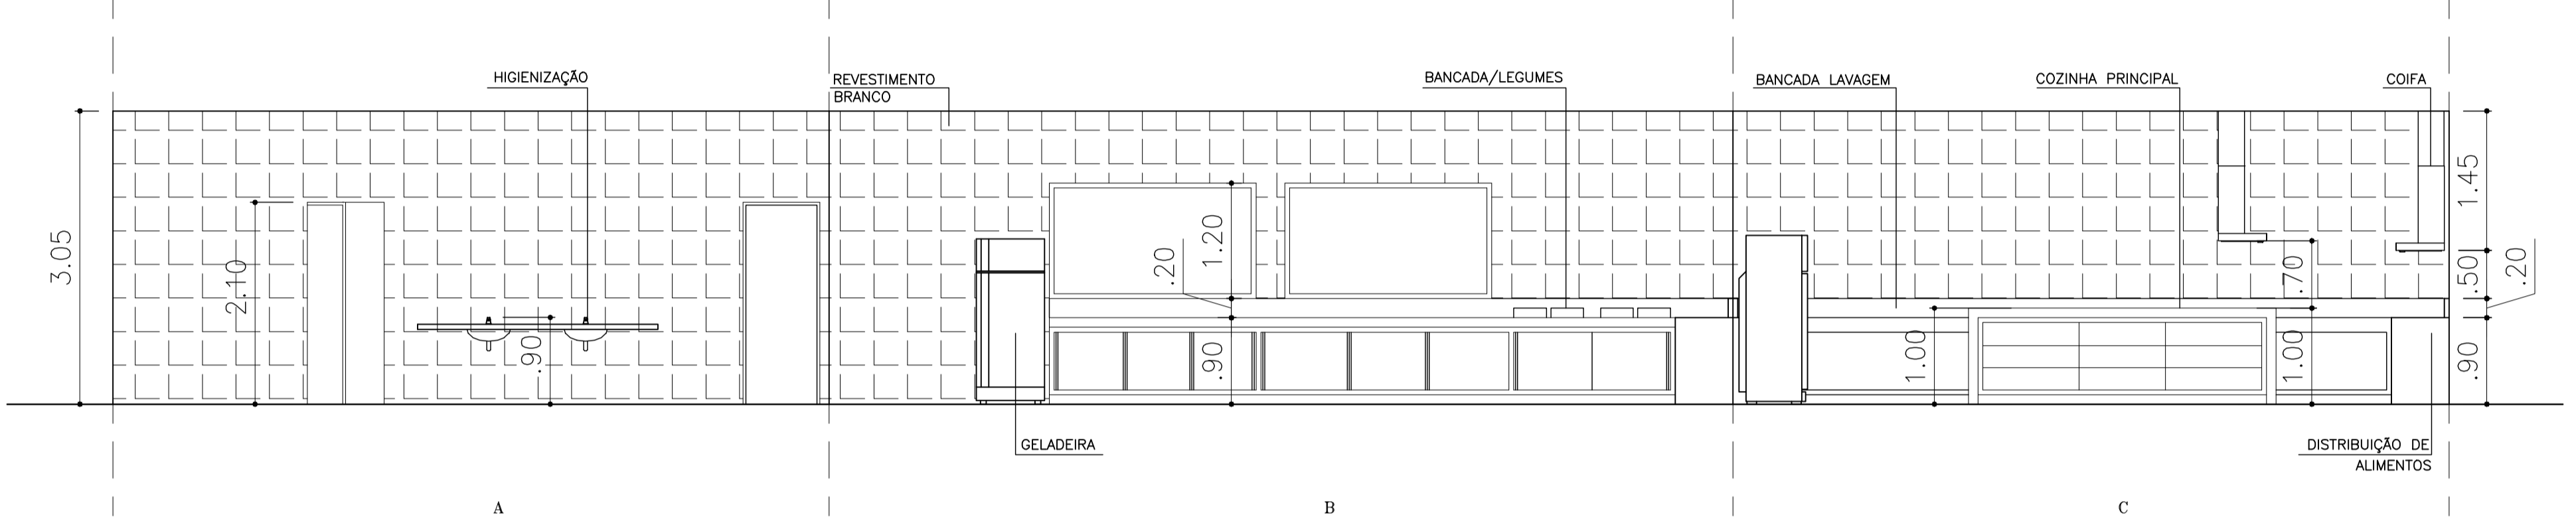

## TABELAS DE ESQUADRIAS

TABELA DE ESQUADRIAS - PORTAS				
CÓDIGO	DIMENSÕES	MATERIAL	TIPO	QUANTIDADE
P1	2,00 X 2,10	METAL E VIDRO	CORRER	03
P2	1,50 X 2,10	METAL E VIDRO	CORRER	05
P3	0,80 X 2,10	MADEIRA	ABRIR	37
P4	0,70 X 2,10	MADEIRA	ABRIR	02
P5	1,00 X 2,10	METAL E VIDRO	ABRIR	05
P6	1,00 X 2,10	METAL E VIDRO	CORRER	03
P7	0,80 X 2,10	METAL E VIDRO	ABRIR	04
P8	1,00 X 2,50	PORTÃO GRADIL	CORRER	01
P9	1,00 X 2,20	PORTÃO DE METAL	CORRER	01

TABELA DE ESQUADRIAS - JANELAS	TABELA DE ESQUADRIAS - JANELAS															
	CÓDIGO	J1	J2	J3	J4	J5	J6	J7	J8	J9	J10	J11	J12	J13	J14	J15
DIMENSÕES	0,95X0,60X2,10	1,00X1,10X1,70	1,60X0,60X2,10	1,80X1,00X1,70	3,45X1,00X2,20	1,60X0,50X2,20	2,85X1,00X1,70	6,15X0,60X2,10	3,45X0,85X1,90	1,20X1,20X0,90	1,60X1,20X0,90	4,95X1,00X1,70	2,15X1,20X1,10	5,25X1,00X1,10	4,35X1,00X1,10	3,60X0,60X2,10
MATERIAL	METAL E VIDRO	METAL E VIDRO	METAL E VIDRO	METAL E VIDRO	METAL E VIDRO	METAL E VIDRO	METAL E VIDRO	METAL E VIDRO	METAL E VIDRO	METAL E VIDRO	METAL E VIDRO	METAL E VIDRO	METAL E VIDRO	METAL E VIDRO	METAL E VIDRO	METAL E VIDRO
TIPO	MAXIM-AR	CORRER	MAXIM-AR	CORRER	MAXIM-AR	MAXIM-AR	CORRER	CORRER	CORRER	CORRER	CORRER	CORRER	CORRER	CORRER	CORRER	CORRER
QUANTIDADE	04	02	06	02	04	04	03	01	02	01	04	03	01	01	02	07

ESCALA 1/75

PERSPECTIVAS

PLANTA LAYOUT  
ESCALA 1/50

VISTAS  
ESCALA 1/50

PLANTA LAYOUT  
ESCALA 1/50

VISTAS  
ESCALA 1/50

PLANTA LAYOUT  
ESCALA 1/50

A