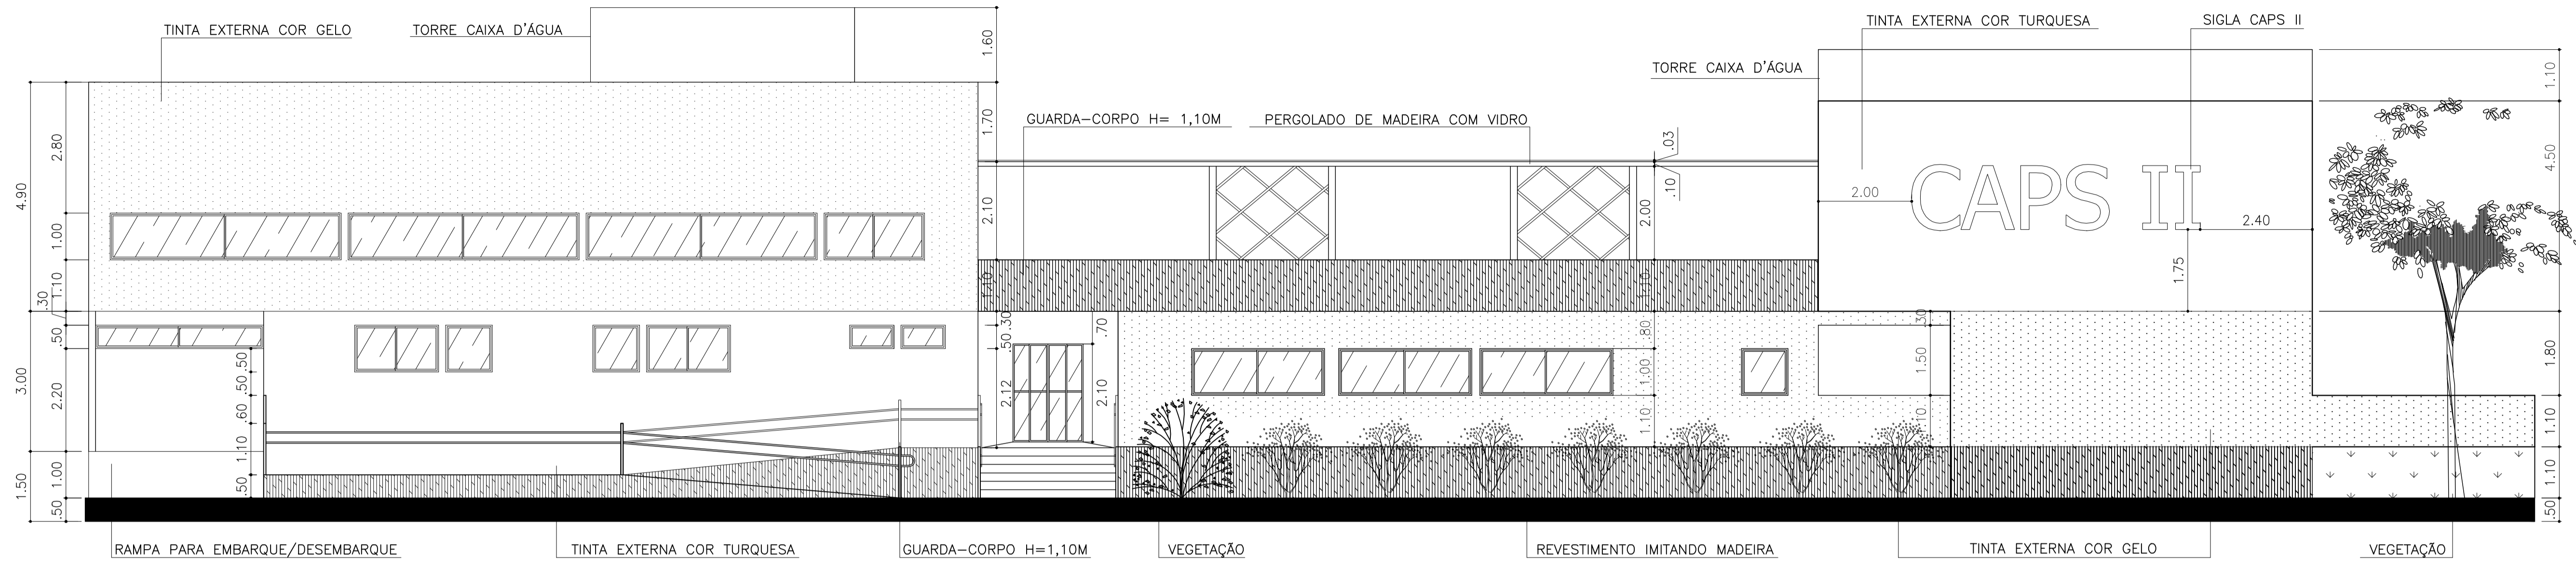

## TABELAS DE ESQUADRIAS

TABELA DE ESQUADRIAS - PORTAS				
CÓDIGO	DIMENSÕES	MATERIAL	TIPO	QUANTIDADE
P1	2,00 X 2,10	METAL E VIDRO	CORRER	03
P2	1,50 X 2,10	METAL E VIDRO	CORRER	05
P3	0,80 X 2,10	MADEIRA	ABRIR	37
P4	0,70 X 2,10	MADEIRA	ABRIR	02
P5	1,00 X 2,10	METAL E VIDRO	ABRIR	05
P6	1,00 X 2,10	METAL E VIDRO	CORRER	03
P7	0,80 X 2,10	METAL E VIDRO	ABRIR	04
P8	1,00 X 2,50	PORTÃO GRADIL	CORRER	01
P9	1,00 X 2,20	PORTÃO DE METAL	CORRER	01

TABELA DE ESQUADRIAS - JANELAS	TABELA DE ESQUADRIAS - JANELAS															
	CÓDIGO	J1	J2	J3	J4	J5	J6	J7	J8	J9	J10	J11	J12	J13	J14	J15
DIMENSÕES	0,95X0,60X2,10	1,00X1,10X1,70	1,60X0,60X2,10	1,80X1,00X1,70	3,45X1,00X2,20	1,60X0,50X2,20	2,85X1,00X1,70	6,15X0,60X2,10	3,45X0,85X1,90	1,20X1,20X0,90	1,60X1,20X0,90	4,95X1,00X1,70	2,15X1,20X1,10	5,25X1,00X1,10	4,35X1,00X1,10	3,60X0,60X2,10
MATERIAL	METAL E VIDRO	METAL E VIDRO	METAL E VIDRO	METAL E VIDRO	METAL E VIDRO	METAL E VIDRO	METAL E VIDRO	METAL E VIDRO	METAL E VIDRO	METAL E VIDRO	METAL E VIDRO	METAL E VIDRO	METAL E VIDRO	METAL E VIDRO	METAL E VIDRO	METAL E VIDRO
TIPO	MAXIM-AR	CORRER	MAXIM-AR	CORRER	MAXIM-AR	MAXIM-AR	CORRER	CORRER	CORRER	CORRER	CORRER	CORRER	CORRER	CORRER	CORRER	CORRER
QUANTIDADE	04	02	06	02	04	04	03	01	02	01	04	03	01	01	02	07

PLANTA HUMANIZADA DO 1º PAVIMENTO  
 ESCALA 1/100  
 ÁREA TOTAL = 892.656 M<sup>2</sup>

CORTE "DD"  
ESCALA 1/75

CORTE "EE"  
ESCALA 1/75

CORTE "FF"  
ESCALA 1/75

FACHADA FRONTAL

ESCALA 1/75

FACHADA LATERAL DIREITA

ESCALA 1/75

PERSPECTIVAS

PLANTA LAYOUT  
ESCALA 1/50

VISTAS  
ESCALA 1/50

PLANTA LAYOUT  
ESCALA 1/50

VISTAS  
ESCALA 1/50

PLANTA LAYOUT  
ESCALA 1/50

A