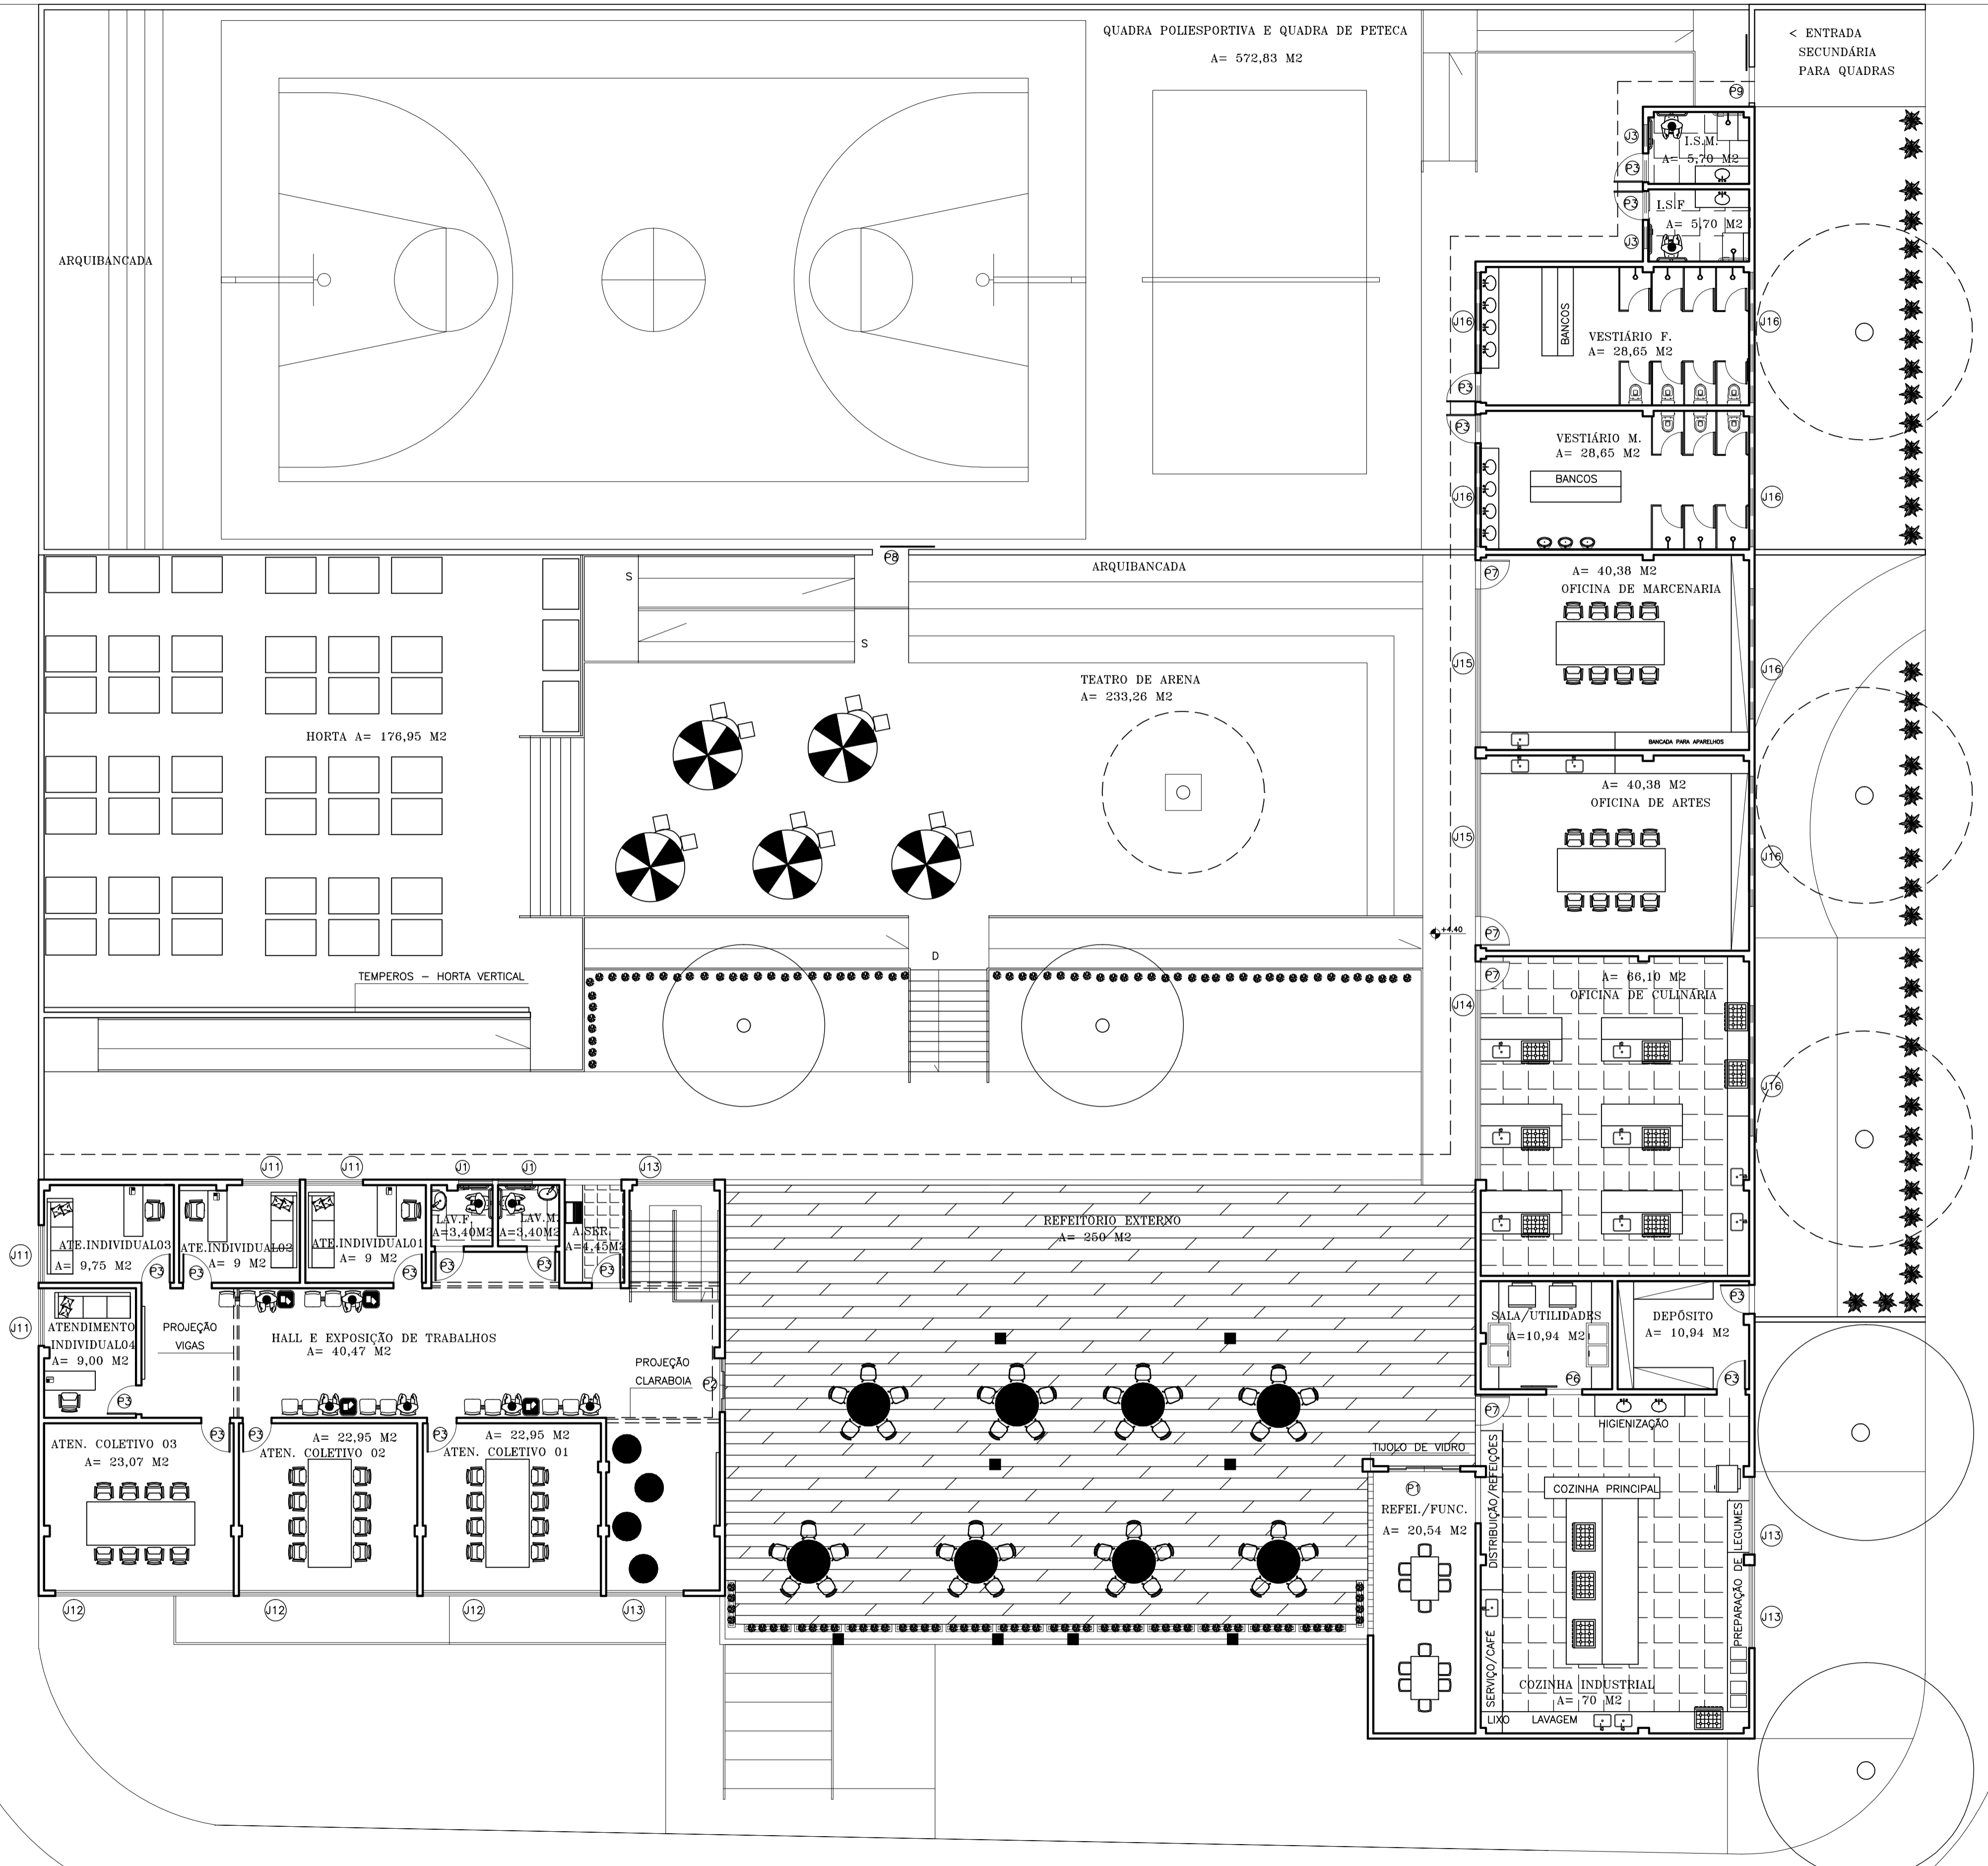

PLANTA DE IMPLANTAÇÃO/COBERTURA  
ESCALA 1/200

PLANTA DE LOCAÇÃO  
ESCALA 1/300

PLANTA DO TÉRREO  
ESCALA 1/100  
ÁREA TOTAL = 601.591 M<sup>2</sup>

PLANTA DO PRIMEIRO PAVIMENTO

ESCALA 1/100  
 ÁREA TOTAL = 892.856 M<sup>2</sup>

## TABELAS DE ESQUADRIAS

TABELA DE ESQUADRIAS - PORTAS				
CÓDIGO	DIMENSÕES	MATERIAL	TIPO	QUANTIDADE
P1	2,00 X 2,10	METAL E VIDRO	CORRER	03
P2	1,50 X 2,10	METAL E VIDRO	CORRER	05
P3	0,80 X 2,10	MADEIRA	ABRIR	37
P4	0,70 X 2,10	MADEIRA	ABRIR	02
P5	1,00 X 2,10	METAL E VIDRO	ABRIR	05
P6	1,00 X 2,10	METAL E VIDRO	CORRER	03
P7	0,80 X 2,10	METAL E VIDRO	ABRIR	04
P8	1,00 X 2,50	PORTÃO GRADIL	CORRER	01
P9	1,00 X 2,20	PORTÃO DE METAL	CORRER	01

TABELA DE ESQUADRIAS - JANELAS	TABELA DE ESQUADRIAS - JANELAS															
	CÓDIGO	J1	J2	J3	J4	J5	J6	J7	J8	J9	J10	J11	J12	J13	J14	J15
DIMENSÕES	0,95X0,60X2,10	1,00X1,10X1,70	1,60X0,60X2,10	1,80X1,00X1,70	3,45X1,00X2,20	1,60X0,50X2,20	2,85X1,00X1,70	6,15X0,60X2,10	3,45X0,85X1,90	1,20X1,20X0,90	1,60X1,20X0,90	4,95X1,00X1,70	2,15X1,20X1,10	5,25X1,00X1,10	4,35X1,00X1,10	3,60X0,60X2,10
MATERIAL	METAL E VIDRO	METAL E VIDRO	METAL E VIDRO	METAL E VIDRO	METAL E VIDRO	METAL E VIDRO	METAL E VIDRO	METAL E VIDRO	METAL E VIDRO	METAL E VIDRO	METAL E VIDRO	METAL E VIDRO	METAL E VIDRO	METAL E VIDRO	METAL E VIDRO	METAL E VIDRO
TIPO	MAXIM-AR	CORRER	MAXIM-AR	CORRER	MAXIM-AR	MAXIM-AR	CORRER	CORRER	CORRER	CORRER	CORRER	CORRER	CORRER	CORRER	CORRER	CORRER
QUANTIDADE	04	02	06	02	04	04	03	01	02	01	04	03	01	01	02	07

PLANTA HUMANIZADA DO 1º PAVIMENTO  
 ESCALA 1/100  
 ÁREA TOTAL = 892.656 M<sup>2</sup>

CORTE "DD"  
ESCALA 1/75

CORTE "EE"  
ESCALA 1/75

CORTE "FF"  
ESCALA 1/75

FACHADA FRONTAL

ESCALA 1/75

FACHADA LATERAL DIREITA