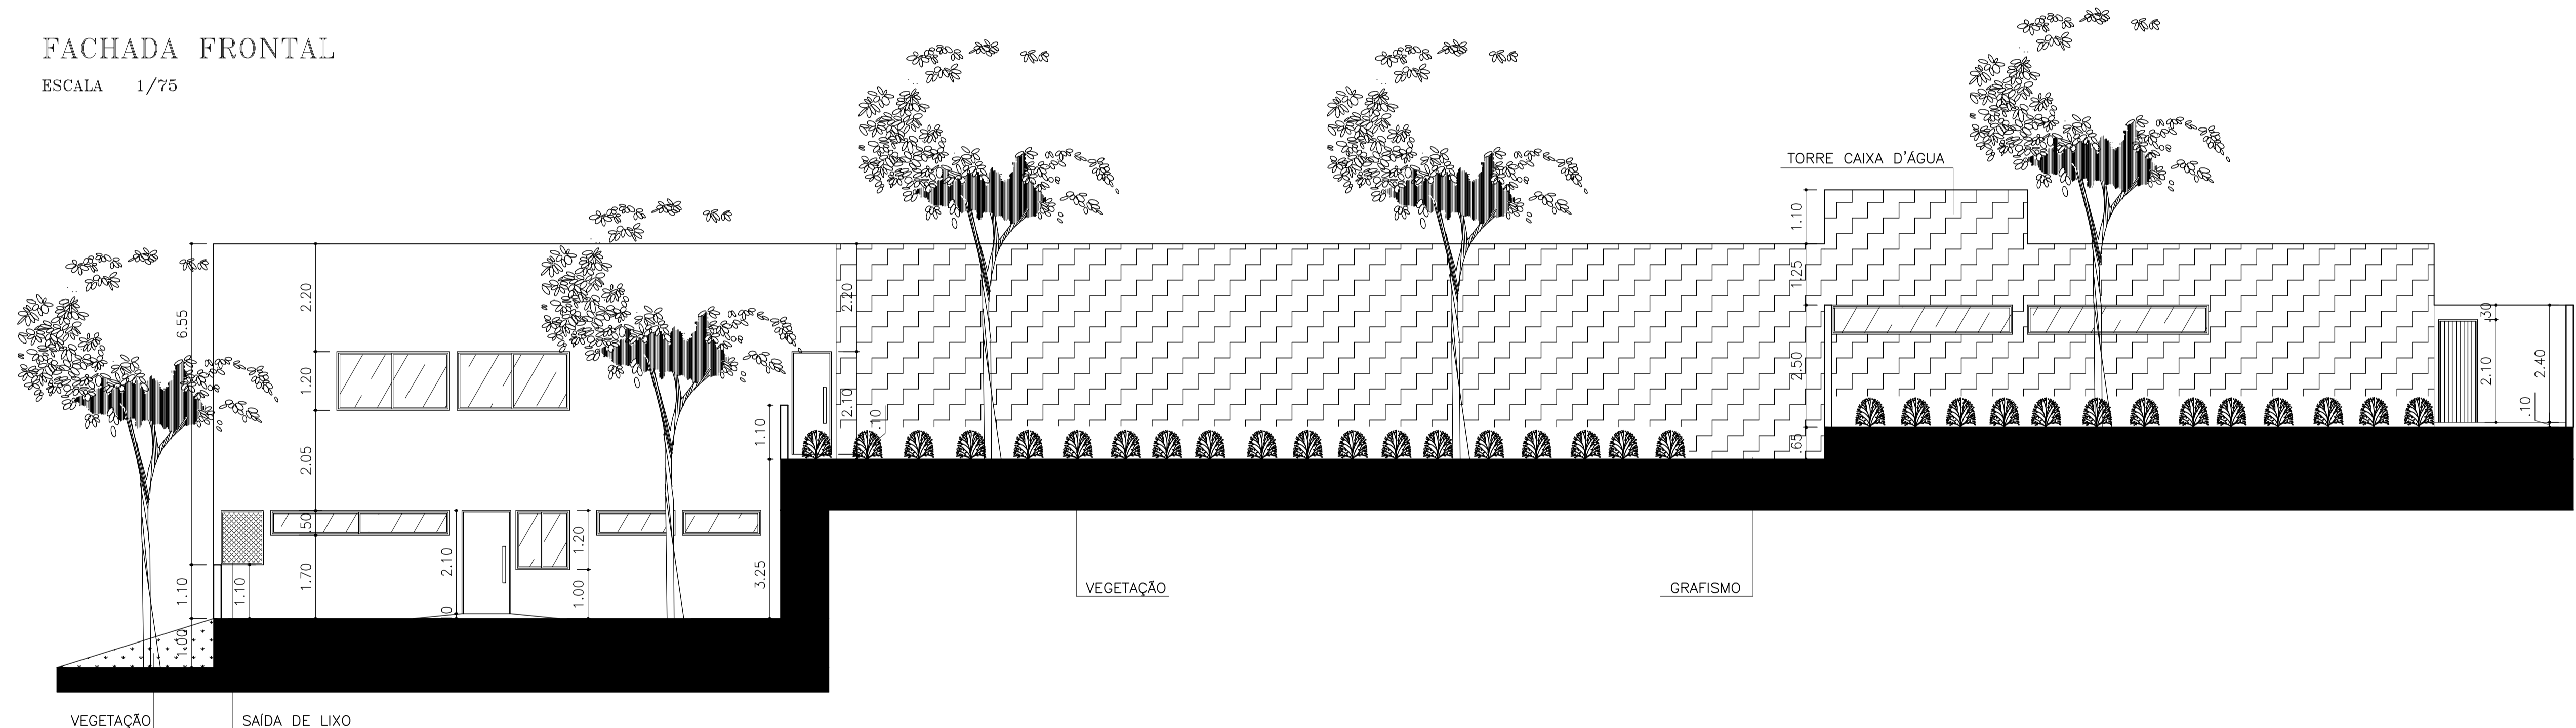

## TABELAS DE ESQUADRIAS

TABELA DE ESQUADRIAS - PORTAS				
CÓDIGO	DIMENSÕES	MATERIAL	TIPO	QUANTIDADE
P1	2,00 X 2,10	METAL E VIDRO	CORRER	03
P2	1,50 X 2,10	METAL E VIDRO	CORRER	05
P3	0,80 X 2,10	MADEIRA	ABRIR	37
P4	0,70 X 2,10	MADEIRA	ABRIR	02
P5	1,00 X 2,10	METAL E VIDRO	ABRIR	05
P6	1,00 X 2,10	METAL E VIDRO	CORRER	03
P7	0,80 X 2,10	METAL E VIDRO	ABRIR	04
P8	1,00 X 2,50	PORTÃO GRADIL	CORRER	01
P9	1,00 X 2,20	PORTÃO DE METAL	CORRER	01

TABELA DE ESQUADRIAS - JANELAS	TABELA DE ESQUADRIAS - JANELAS															
	CÓDIGO	J1	J2	J3	J4	J5	J6	J7	J8	J9	J10	J11	J12	J13	J14	J15
DIMENSÕES	0,95X0,60X2,10	1,00X1,10X1,70	1,60X0,60X2,10	1,80X1,00X1,70	3,45X1,00X2,20	1,60X0,50X2,20	2,85X1,00X1,70	6,15X0,60X2,10	3,45X0,85X1,90	1,20X1,20X0,90	1,60X1,20X0,90	4,95X1,00X1,70	2,15X1,20X1,10	5,25X1,00X1,10	4,35X1,00X1,10	3,60X0,60X2,10
MATERIAL	METAL E VIDRO	METAL E VIDRO	METAL E VIDRO	METAL E VIDRO	METAL E VIDRO	METAL E VIDRO	METAL E VIDRO	METAL E VIDRO	METAL E VIDRO	METAL E VIDRO	METAL E VIDRO	METAL E VIDRO	METAL E VIDRO	METAL E VIDRO	METAL E VIDRO	METAL E VIDRO
TIPO	MAXIM-AR	CORRER	MAXIM-AR	CORRER	MAXIM-AR	MAXIM-AR	CORRER	CORRER	CORRER	CORRER	CORRER	CORRER	CORRER	CORRER	CORRER	CORRER
QUANTIDADE	04	02	06	02	04	04	03	01	02	01	04	03	01	01	02	07

PLANTA HUMANIZADA DO 1º PAVIMENTO  
 ESCALA 1/100  
 ÁREA TOTAL = 892.656 M<sup>2</sup>

CORTE "DD"  
ESCALA 1/75

CORTE "EE"  
ESCALA 1/75

CORTE "FF"  
ESCALA 1/75

FACHADA FRONTAL

ESCALA 1/75

FACHADA LATERAL DIREITA

ESCALA 1/75

PERSPECTIVAS

PLANTA LAYOUT  
ESCALA 1/50

VISTAS  
ESCALA 1/50

PLANTA LAYOUT  
ESCALA 1/50

VISTAS  
ESCALA 1/50

PLANTA LAYOUT  
ESCALA 1/50

A