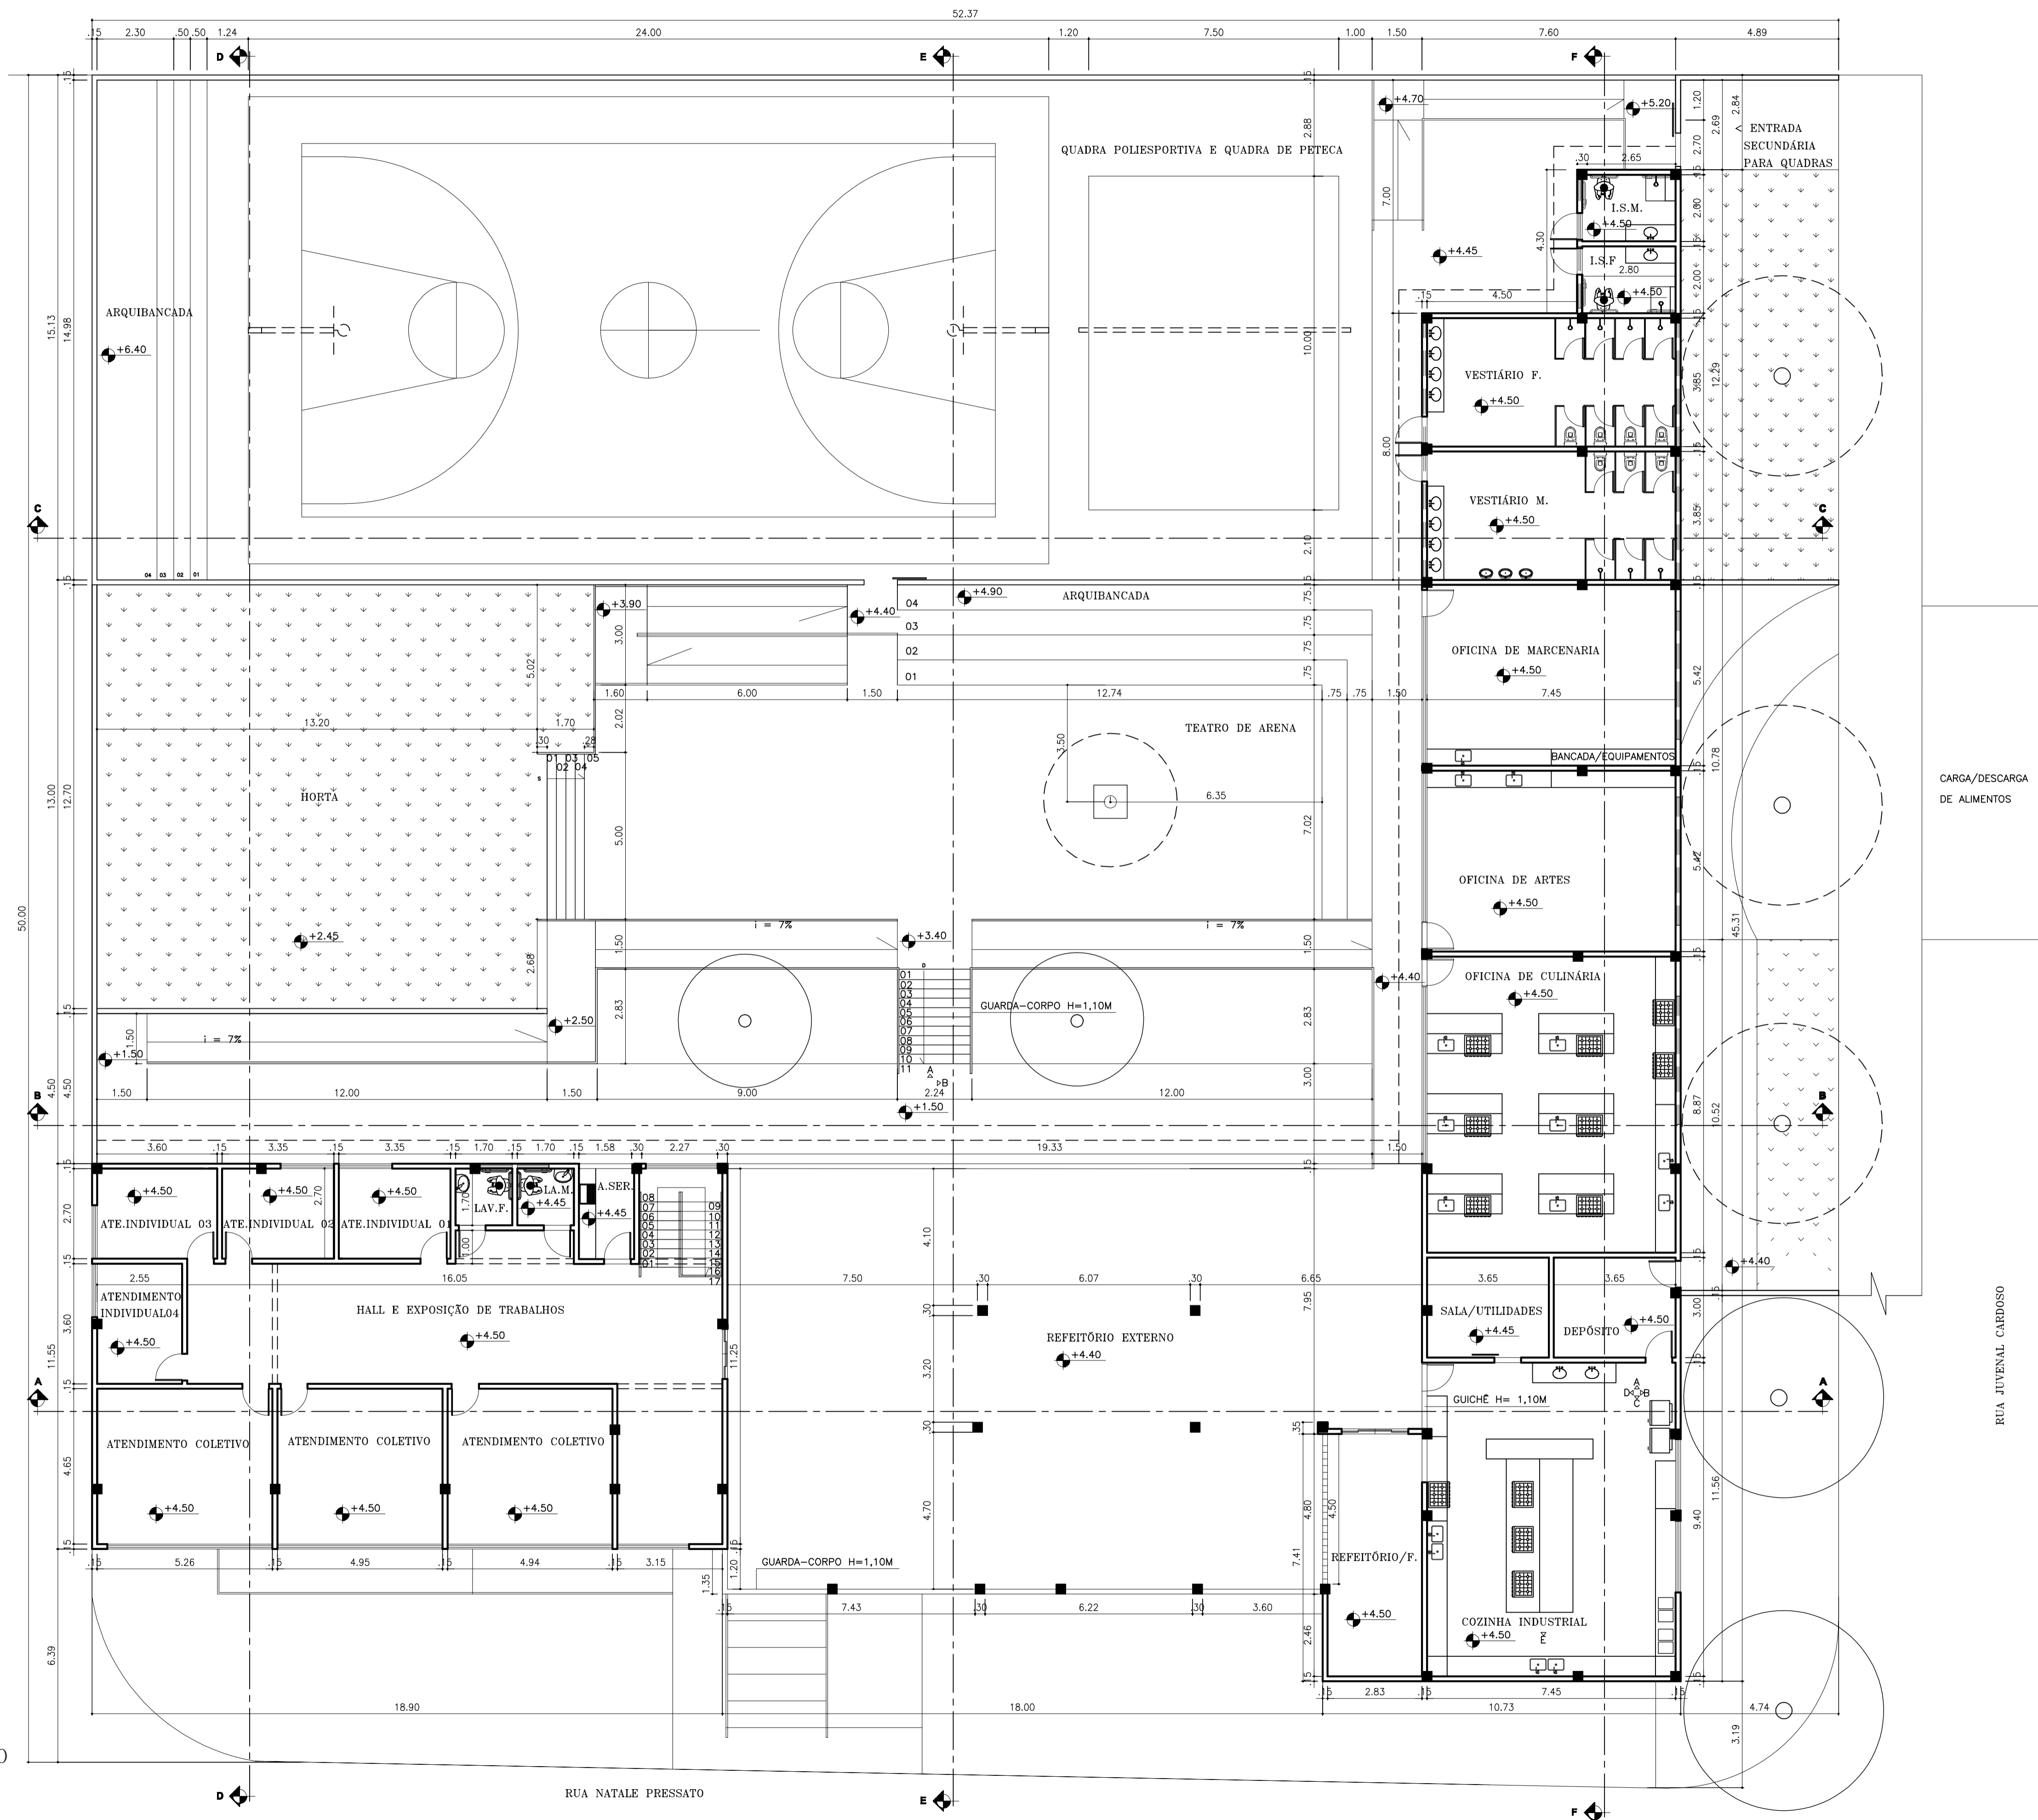

PLANTA DE IMPLANTAÇÃO/COBERTURA  
ESCALA 1/200

PLANTA DE LOCAÇÃO  
ESCALA 1/300

PLANTA DO TÉRREO  
ESCALA 1/100  
ÁREA TOTAL = 601.591 M<sup>2</sup>

PLANTA DO PRIMEIRO PAVIMENTO

ESCALA 1/100  
 ÁREA TOTAL = 892.856 M<sup>2</sup>

## TABELAS DE ESQUADRIAS

TABELA DE ESQUADRIAS - PORTAS				
CÓDIGO	DIMENSÕES	MATERIAL	TIPO	QUANTIDADE
P1	2,00 X 2,10	METAL E VIDRO	CORRER	03
P2	1,50 X 2,10	METAL E VIDRO	CORRER	05
P3	0,80 X 2,10	MADEIRA	ABRIR	37
P4	0,70 X 2,10	MADEIRA	ABRIR	02
P5	1,00 X 2,10	METAL E VIDRO	ABRIR	05
P6	1,00 X 2,10	METAL E VIDRO	CORRER	03
P7	0,80 X 2,10	METAL E VIDRO	ABRIR	04
P8	1,00 X 2,50	PORTÃO GRADIL	CORRER	01
P9	1,00 X 2,20	PORTÃO DE METAL	CORRER	01

TABELA DE ESQUADRIAS - JANELAS	TABELA DE ESQUADRIAS - JANELAS															
	CÓDIGO	J1	J2	J3	J4	J5	J6	J7	J8	J9	J10	J11	J12	J13	J14	J15
DIMENSÕES	0,95X0,60X2,10	1,00X1,10X1,70	1,60X0,60X2,10	1,80X1,00X1,70	3,45X1,00X2,20	1,60X0,50X2,20	2,85X1,00X1,70	6,15X0,60X2,10	3,45X0,85X1,90	1,20X1,20X0,90	1,60X1,20X0,90	4,95X1,00X1,70	2,15X1,20X1,10	5,25X1,00X1,10	4,35X1,00X1,10	3,60X0,60X2,10
MATERIAL	METAL E VIDRO	METAL E VIDRO	METAL E VIDRO	METAL E VIDRO	METAL E VIDRO	METAL E VIDRO	METAL E VIDRO	METAL E VIDRO	METAL E VIDRO	METAL E VIDRO	METAL E VIDRO	METAL E VIDRO	METAL E VIDRO	METAL E VIDRO	METAL E VIDRO	METAL E VIDRO
TIPO	MAXIM-AR	CORRER	MAXIM-AR	CORRER	MAXIM-AR	MAXIM-AR	CORRER	CORRER	CORRER	CORRER	CORRER	CORRER	CORRER	CORRER	CORRER	CORRER
QUANTIDADE	04	02	06	02	04	04	03	01	02	01	04	03	01	01	02	07

PLANTA HUMANIZADA DO 1º PAVIMENTO  
 ESCALA 1/100  
 ÁREA TOTAL = 892.656 M<sup>2</sup>

CORTE "DD"  
ESCALA 1/75

CORTE "EE"  
ESCALA 1/75

CORTE "FF"  
ESCALA 1/75

FACHADA FRONTAL

ESCALA 1/75

FACHADA LATERAL DIREITA