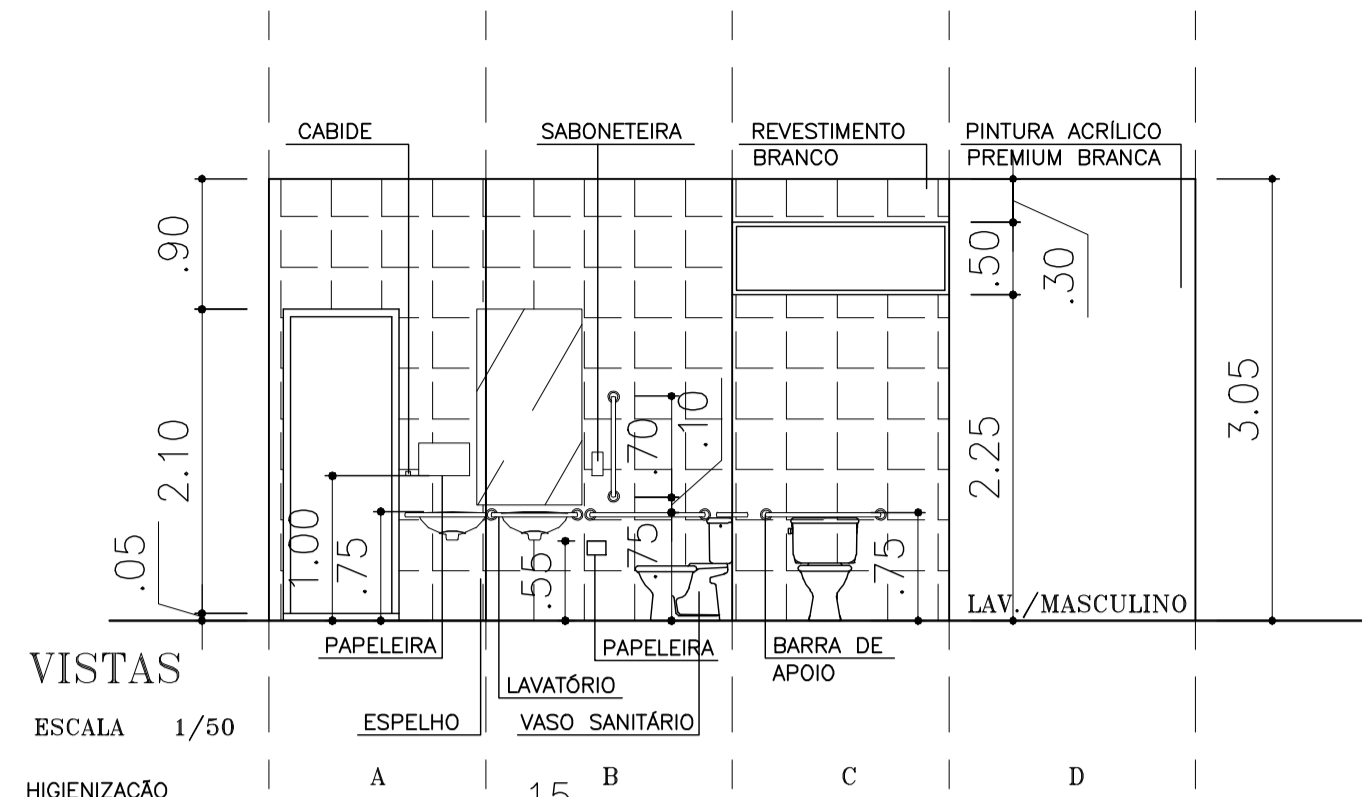

## TABELAS DE ESQUADRIAS

TABELA DE ESQUADRIAS - PORTAS				
CÓDIGO	DIMENSÕES	MATERIAL	TIPO	QUANTIDADE
P1	2,00 X 2,10	METAL E VIDRO	CORRER	03
P2	1,50 X 2,10	METAL E VIDRO	CORRER	05
P3	0,80 X 2,10	MADEIRA	ABRIR	37
P4	0,70 X 2,10	MADEIRA	ABRIR	02
P5	1,00 X 2,10	METAL E VIDRO	ABRIR	05
P6	1,00 X 2,10	METAL E VIDRO	CORRER	03
P7	0,80 X 2,10	METAL E VIDRO	ABRIR	04
P8	1,00 X 2,50	PORTÃO GRADIL	CORRER	01
P9	1,00 X 2,20	PORTÃO DE METAL	CORRER	01

TABELA DE ESQUADRIAS - JANELAS	TABELA DE ESQUADRIAS - JANELAS															
	CÓDIGO	J1	J2	J3	J4	J5	J6	J7	J8	J9	J10	J11	J12	J13	J14	J15
DIMENSÕES	0,95X0,60X2,10	1,00X1,10X1,70	1,60X0,60X2,10	1,80X1,00X1,70	3,45X1,00X2,20	1,60X0,50X2,20	2,85X1,00X1,70	6,15X0,60X2,10	3,45X0,85X1,90	1,20X1,20X0,90	1,60X1,20X0,90	4,95X1,00X1,70	2,15X1,20X1,10	5,25X1,00X1,10	4,35X1,00X1,10	3,60X0,60X2,10
MATERIAL	METAL E VIDRO	METAL E VIDRO	METAL E VIDRO	METAL E VIDRO	METAL E VIDRO	METAL E VIDRO	METAL E VIDRO	METAL E VIDRO	METAL E VIDRO	METAL E VIDRO	METAL E VIDRO	METAL E VIDRO	METAL E VIDRO	METAL E VIDRO	METAL E VIDRO	METAL E VIDRO
TIPO	MAXIM-AR	CORRER	MAXIM-AR	CORRER	MAXIM-AR	MAXIM-AR	CORRER	CORRER	CORRER	CORRER	CORRER	CORRER	CORRER	CORRER	CORRER	CORRER
QUANTIDADE	04	02	06	02	04	04	03	01	02	01	04	03	01	01	02	07

PLANTA HUMANIZADA DO 1º PAVIMENTO  
 ESCALA 1/100  
 ÁREA TOTAL = 892.656 M<sup>2</sup>

CORTE "DD"  
ESCALA 1/75

CORTE "EE"  
ESCALA 1/75

CORTE "FF"  
ESCALA 1/75

FACHADA FRONTAL

ESCALA 1/75

FACHADA LATERAL DIREITA

ESCALA 1/75

PERSPECTIVAS

PLANTA LAYOUT  
ESCALA 1/50

VISTAS  
ESCALA 1/50

PLANTA LAYOUT  
ESCALA 1/50

VISTAS  
ESCALA 1/50

PLANTA LAYOUT  
ESCALA 1/50

A