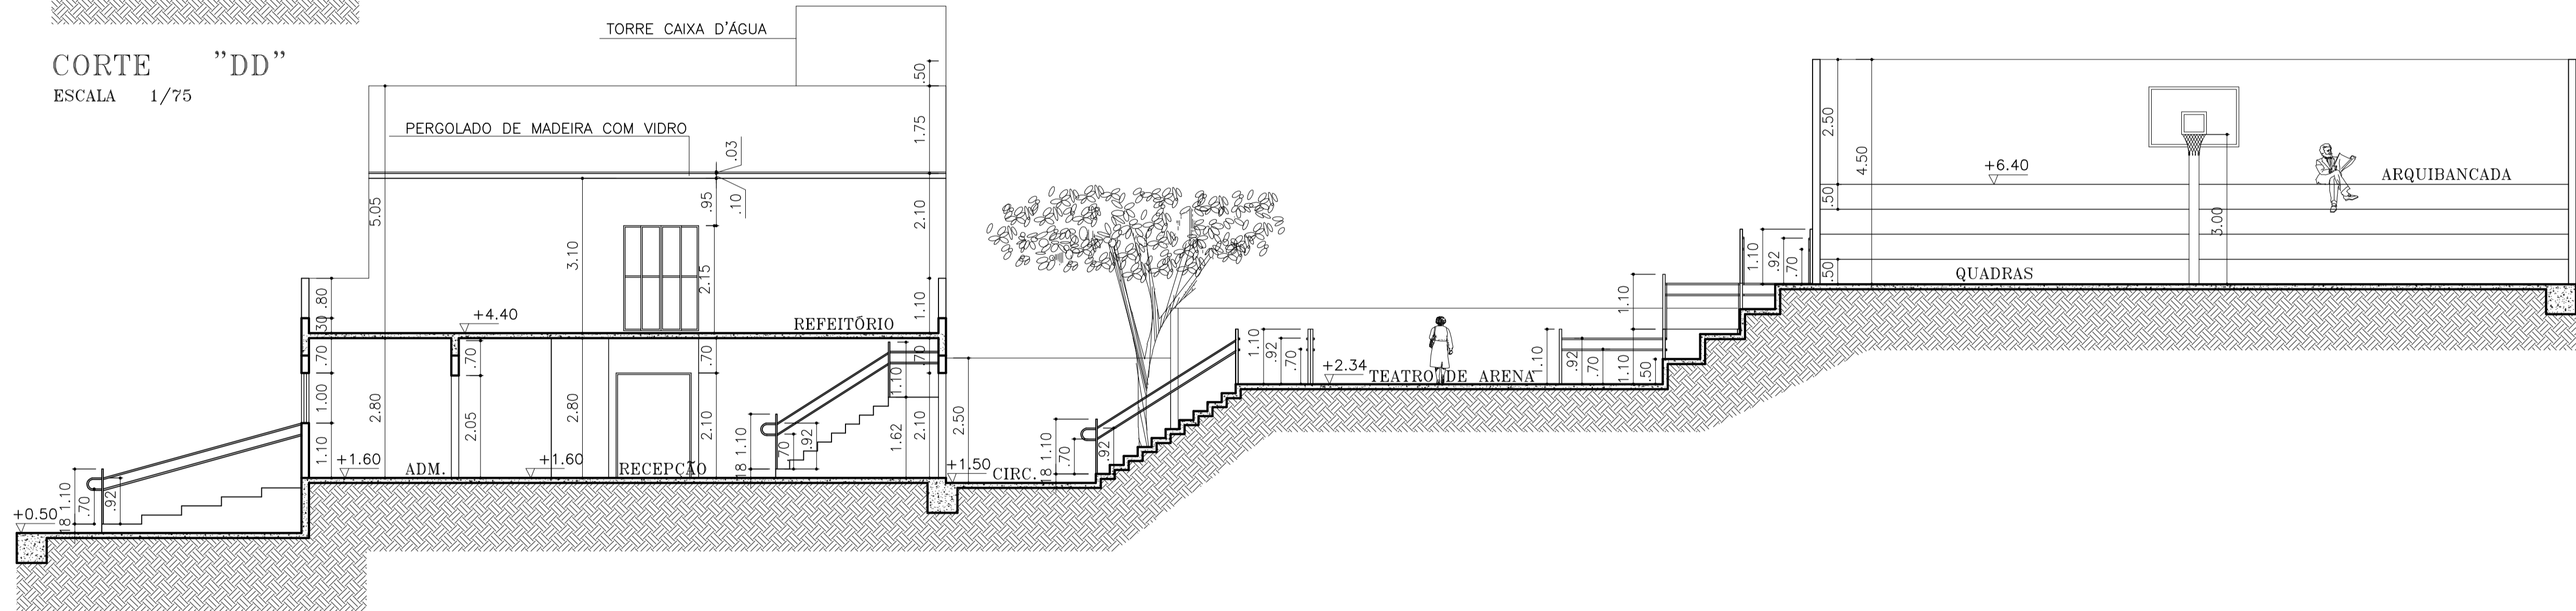

## TABELAS DE ESQUADRIAS

TABELA DE ESQUADRIAS - PORTAS				
CÓDIGO	DIMENSÕES	MATERIAL	TIPO	QUANTIDADE
P1	2,00 X 2,10	METAL E VIDRO	CORRER	03
P2	1,50 X 2,10	METAL E VIDRO	CORRER	05
P3	0,80 X 2,10	MADEIRA	ABRIR	37
P4	0,70 X 2,10	MADEIRA	ABRIR	02
P5	1,00 X 2,10	METAL E VIDRO	ABRIR	05
P6	1,00 X 2,10	METAL E VIDRO	CORRER	03
P7	0,80 X 2,10	METAL E VIDRO	ABRIR	04
P8	1,00 X 2,50	PORTÃO GRADIL	CORRER	01
P9	1,00 X 2,20	PORTÃO DE METAL	CORRER	01

TABELA DE ESQUADRIAS - JANELAS	TABELA DE ESQUADRIAS - JANELAS															
	CÓDIGO	J1	J2	J3	J4	J5	J6	J7	J8	J9	J10	J11	J12	J13	J14	J15
DIMENSÕES	0,95X0,60X2,10	1,00X1,10X1,70	1,60X0,60X2,10	1,80X1,00X1,70	3,45X1,00X2,20	1,60X0,50X2,20	2,85X1,00X1,70	6,15X0,60X2,10	3,45X0,85X1,90	1,20X1,20X0,90	1,60X1,20X0,90	4,95X1,00X1,70	2,15X1,20X1,10	5,25X1,00X1,10	4,35X1,00X1,10	3,60X0,60X2,10
MATERIAL	METAL E VIDRO	METAL E VIDRO	METAL E VIDRO	METAL E VIDRO	METAL E VIDRO	METAL E VIDRO	METAL E VIDRO	METAL E VIDRO	METAL E VIDRO	METAL E VIDRO	METAL E VIDRO	METAL E VIDRO	METAL E VIDRO	METAL E VIDRO	METAL E VIDRO	METAL E VIDRO
TIPO	MAXIM-AR	CORRER	MAXIM-AR	CORRER	MAXIM-AR	MAXIM-AR	CORRER	CORRER	CORRER	CORRER	CORRER	CORRER	CORRER	CORRER	CORRER	CORRER
QUANTIDADE	04	02	06	02	04	04	03	01	02	01	04	03	01	01	02	07

PLANTA HUMANIZADA DO 1º PAVIMENTO  
 ESCALA 1/100  
 ÁREA TOTAL = 892.656 M<sup>2</sup>

CORTE "DD"  
ESCALA 1/75

CORTE "EE"  
ESCALA 1/75

CORTE "FF"  
ESCALA 1/75

FACHADA FRONTAL

ESCALA 1/75

FACHADA LATERAL DIREITA

ESCALA 1/75

PERSPECTIVAS

PLANTA LAYOUT  
ESCALA 1/50

VISTAS  
ESCALA 1/50

PLANTA LAYOUT  
ESCALA 1/50

VISTAS  
ESCALA 1/50

PLANTA LAYOUT  
ESCALA 1/50

A