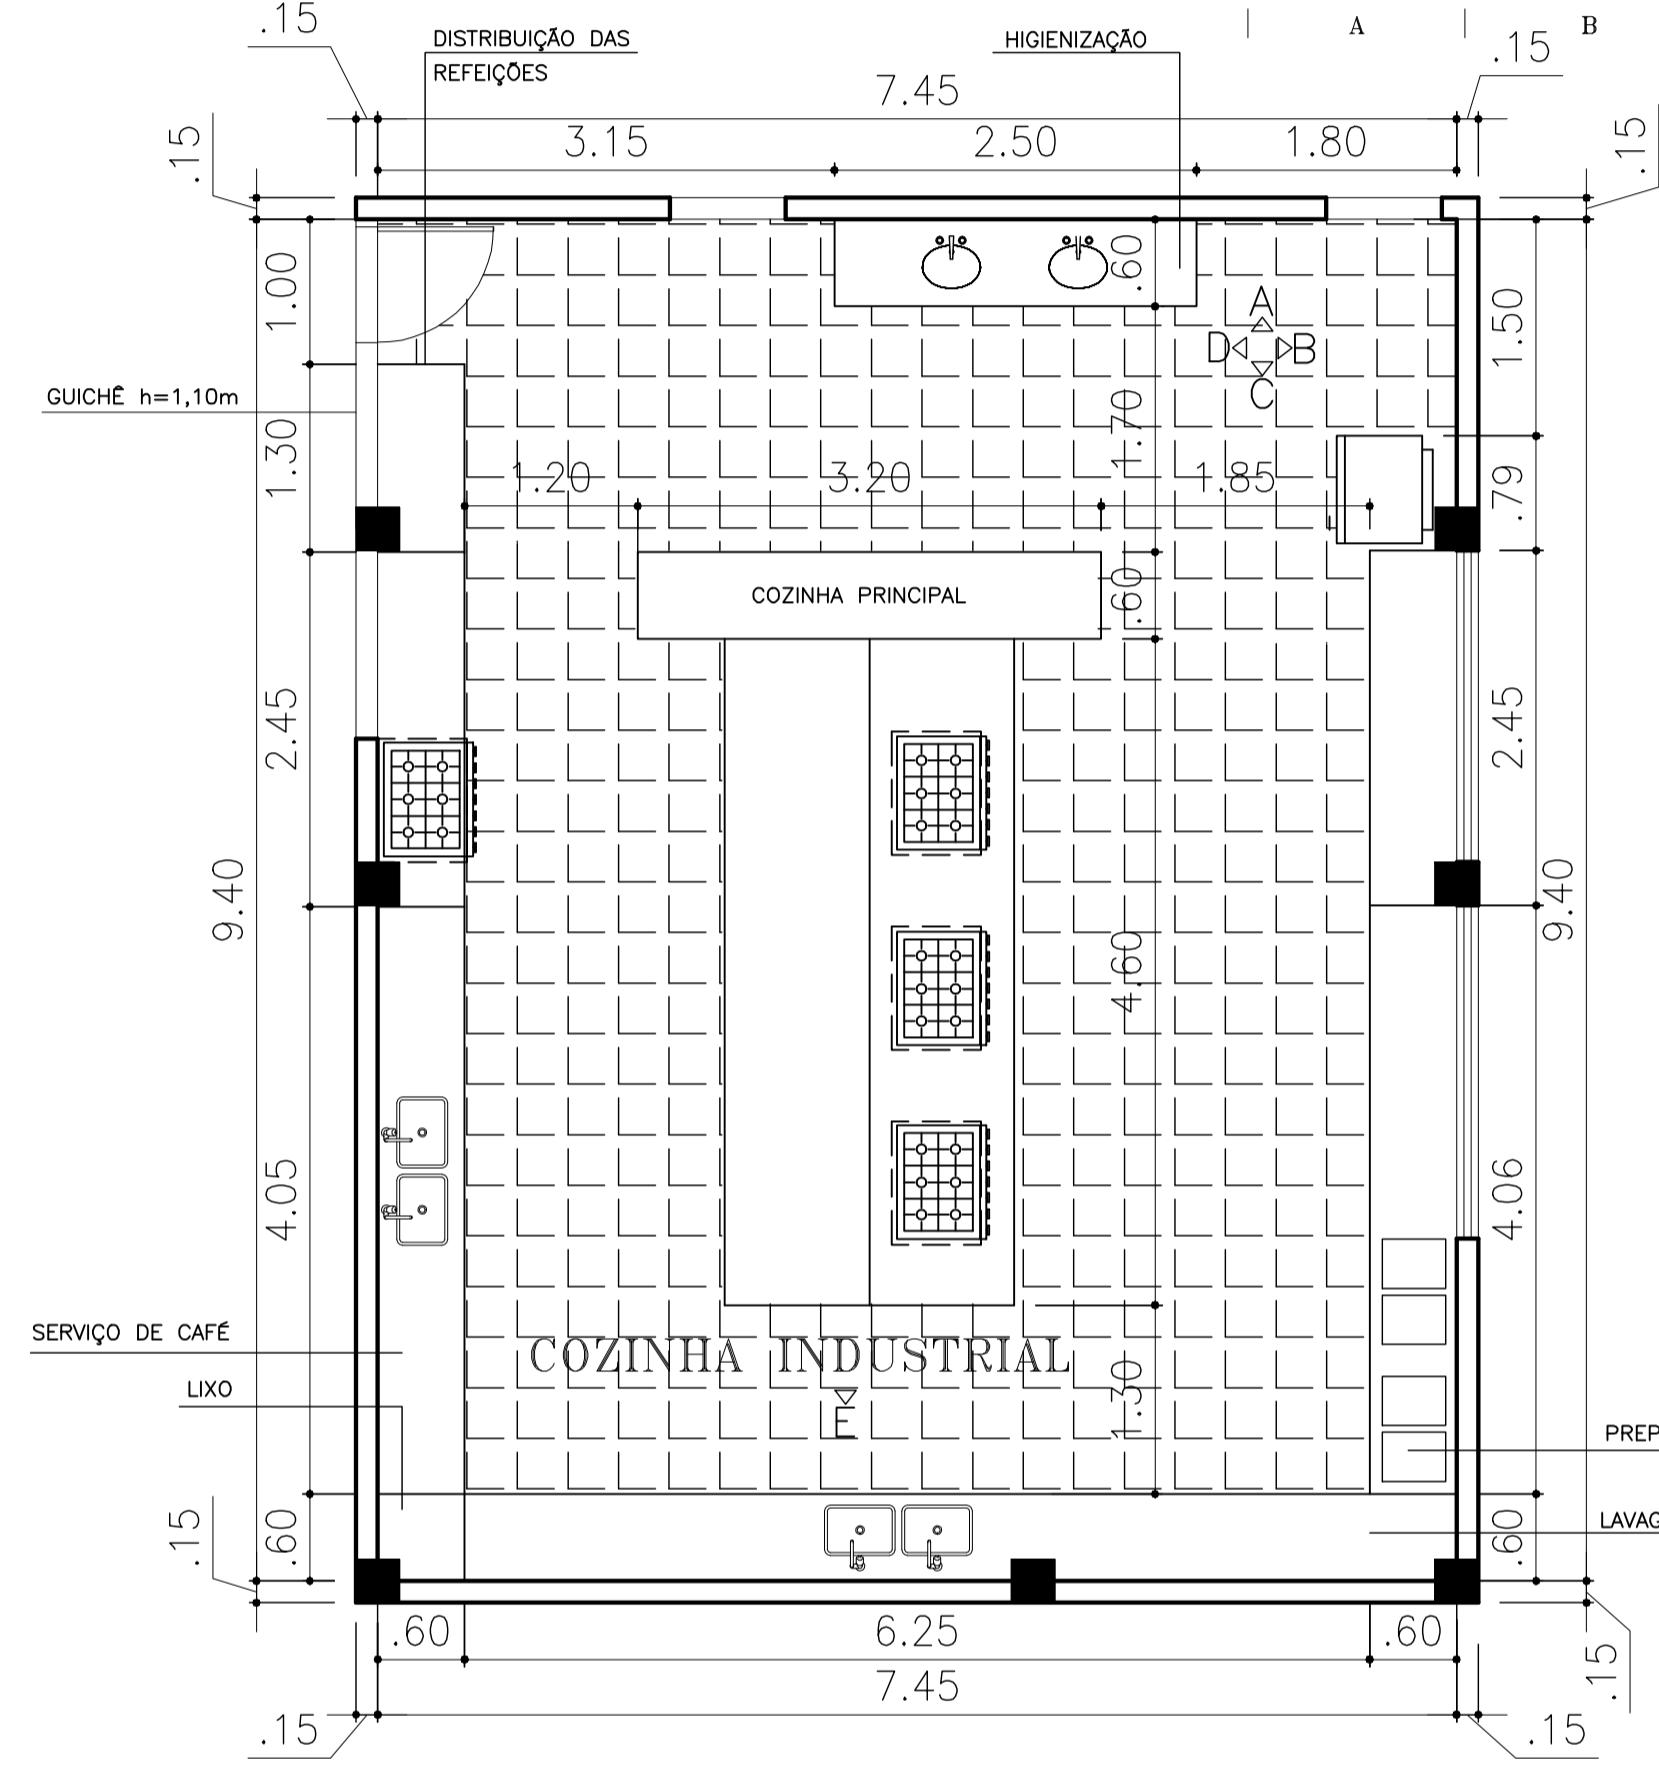

## TABELAS DE ESQUADRIAS

TABELA DE ESQUADRIAS - PORTAS				
CÓDIGO	DIMENSÕES	MATERIAL	TIPO	QUANTIDADE
P1	2,00 X 2,10	METAL E VIDRO	CORRER	03
P2	1,50 X 2,10	METAL E VIDRO	CORRER	05
P3	0,80 X 2,10	MADEIRA	ABRIR	37
P4	0,70 X 2,10	MADEIRA	ABRIR	02
P5	1,00 X 2,10	METAL E VIDRO	ABRIR	05
P6	1,00 X 2,10	METAL E VIDRO	CORRER	03
P7	0,80 X 2,10	METAL E VIDRO	ABRIR	04
P8	1,00 X 2,50	PORTÃO GRADIL	CORRER	01
P9	1,00 X 2,20	PORTÃO DE METAL	CORRER	01

TABELA DE ESQUADRIAS - JANELAS	TABELA DE ESQUADRIAS - JANELAS															
	CÓDIGO	J1	J2	J3	J4	J5	J6	J7	J8	J9	J10	J11	J12	J13	J14	J15
DIMENSÕES	0,95X0,60X2,10	1,00X1,10X1,70	1,60X0,60X2,10	1,80X1,00X1,70	3,45X1,00X2,20	1,60X0,50X2,20	2,85X1,00X1,70	6,15X0,60X2,10	3,45X0,85X1,90	1,20X1,20X0,90	1,60X1,20X0,90	4,95X1,00X1,70	2,15X1,20X1,10	5,25X1,00X1,10	4,35X1,00X1,10	3,60X0,60X2,10
MATERIAL	METAL E VIDRO	METAL E VIDRO	METAL E VIDRO	METAL E VIDRO	METAL E VIDRO	METAL E VIDRO	METAL E VIDRO	METAL E VIDRO	METAL E VIDRO	METAL E VIDRO	METAL E VIDRO	METAL E VIDRO	METAL E VIDRO	METAL E VIDRO	METAL E VIDRO	METAL E VIDRO
TIPO	MAXIM-AR	CORRER	MAXIM-AR	CORRER	MAXIM-AR	MAXIM-AR	CORRER	CORRER	CORRER	CORRER	CORRER	CORRER	CORRER	CORRER	CORRER	CORRER
QUANTIDADE	04	02	06	02	04	04	03	01	02	01	04	03	01	01	02	07

PLANTA HUMANIZADA DO 1º PAVIMENTO  
 ESCALA 1/100  
 ÁREA TOTAL = 892.656 M<sup>2</sup>

CORTE "DD"  
ESCALA 1/75

CORTE "EE"  
ESCALA 1/75

CORTE "FF"  
ESCALA 1/75

FACHADA FRONTAL

ESCALA 1/75

FACHADA LATERAL DIREITA

ESCALA 1/75

PERSPECTIVAS

PLANTA LAYOUT  
ESCALA 1/50

VISTAS  
ESCALA 1/50

PLANTA LAYOUT  
ESCALA 1/50

VISTAS  
ESCALA 1/50

PLANTA LAYOUT  
ESCALA 1/50

A