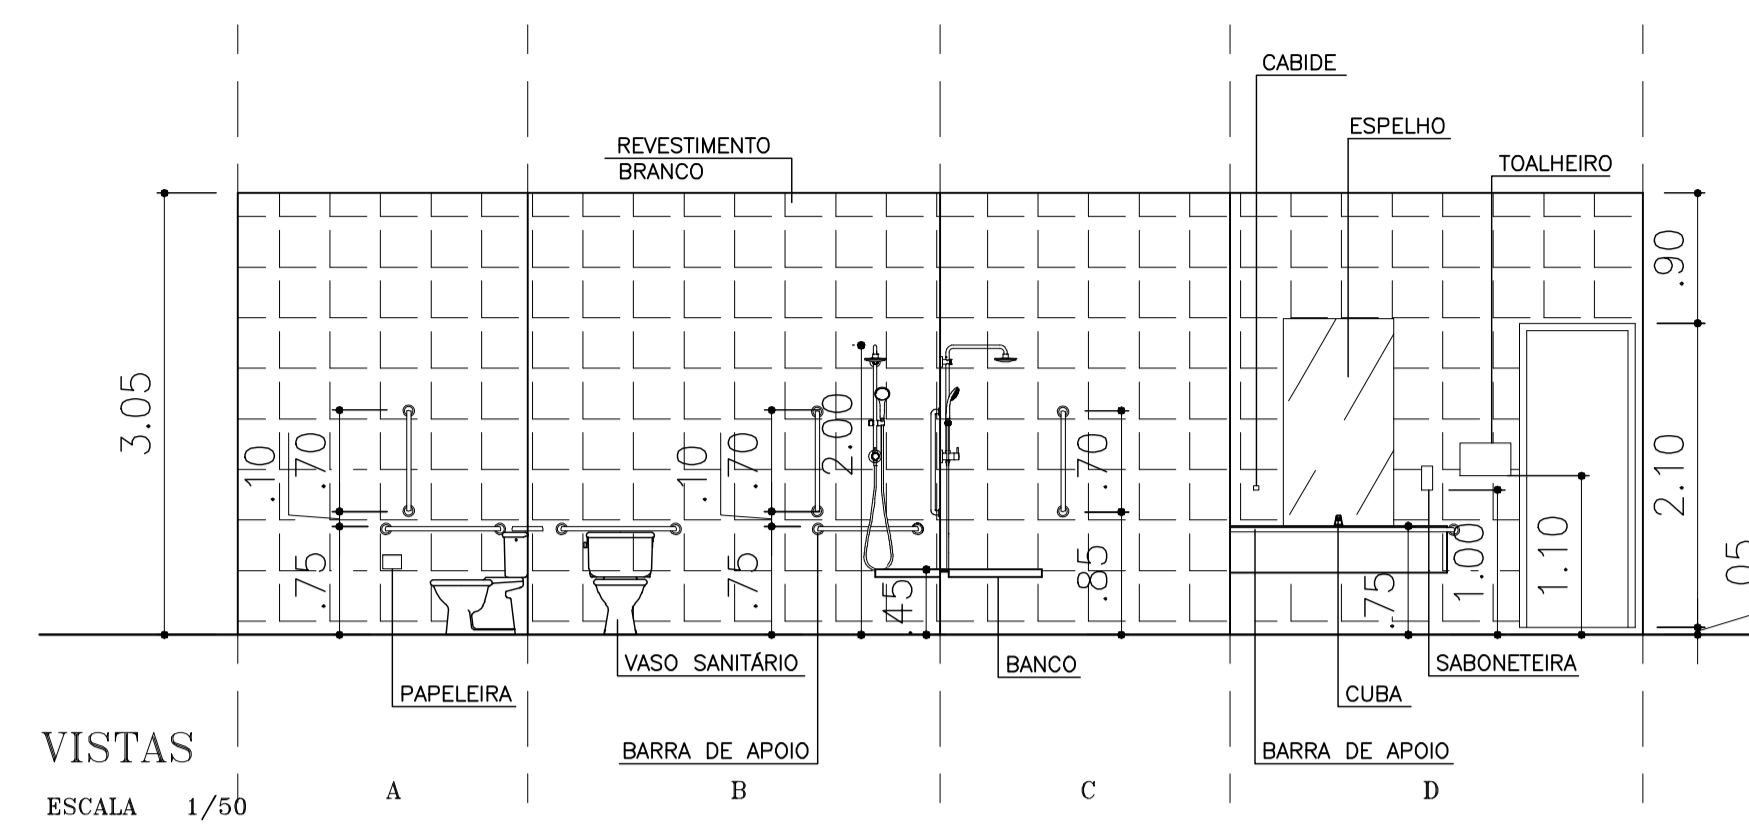

## TABELAS DE ESQUADRIAS

TABELA DE ESQUADRIAS - PORTAS				
CÓDIGO	DIMENSÕES	MATERIAL	TIPO	QUANTIDADE
P1	2,00 X 2,10	METAL E VIDRO	CORRER	03
P2	1,50 X 2,10	METAL E VIDRO	CORRER	05
P3	0,80 X 2,10	MADEIRA	ABRIR	37
P4	0,70 X 2,10	MADEIRA	ABRIR	02
P5	1,00 X 2,10	METAL E VIDRO	ABRIR	05
P6	1,00 X 2,10	METAL E VIDRO	CORRER	03
P7	0,80 X 2,10	METAL E VIDRO	ABRIR	04
P8	1,00 X 2,50	PORTÃO GRADIL	CORRER	01
P9	1,00 X 2,20	PORTÃO DE METAL	CORRER	01

TABELA DE ESQUADRIAS - JANELAS	TABELA DE ESQUADRIAS - JANELAS															
	CÓDIGO	J1	J2	J3	J4	J5	J6	J7	J8	J9	J10	J11	J12	J13	J14	J15
DIMENSÕES	0,95X0,60X2,10	1,00X1,10X1,70	1,60X0,60X2,10	1,80X1,00X1,70	3,45X1,00X2,20	1,60X0,50X2,20	2,85X1,00X1,70	6,15X0,60X2,10	3,45X0,85X1,90	1,20X1,20X0,90	1,60X1,20X0,90	4,95X1,00X1,70	2,15X1,20X1,10	5,25X1,00X1,10	4,35X1,00X1,10	3,60X0,60X2,10
MATERIAL	METAL E VIDRO	METAL E VIDRO	METAL E VIDRO	METAL E VIDRO	METAL E VIDRO	METAL E VIDRO	METAL E VIDRO	METAL E VIDRO	METAL E VIDRO	METAL E VIDRO	METAL E VIDRO	METAL E VIDRO	METAL E VIDRO	METAL E VIDRO	METAL E VIDRO	METAL E VIDRO
TIPO	MAXIM-AR	CORRER	MAXIM-AR	CORRER	MAXIM-AR	MAXIM-AR	CORRER	CORRER	CORRER	CORRER	CORRER	CORRER	CORRER	CORRER	CORRER	CORRER
QUANTIDADE	04	02	06	02	04	04	03	01	02	01	04	03	01	01	02	07

ESCALA 1/75

PERSPECTIVAS

PLANTA LAYOUT  
ESCALA 1/50

VISTAS  
ESCALA 1/50

PLANTA LAYOUT  
ESCALA 1/50

VISTAS  
ESCALA 1/50

PLANTA LAYOUT  
ESCALA 1/50

A