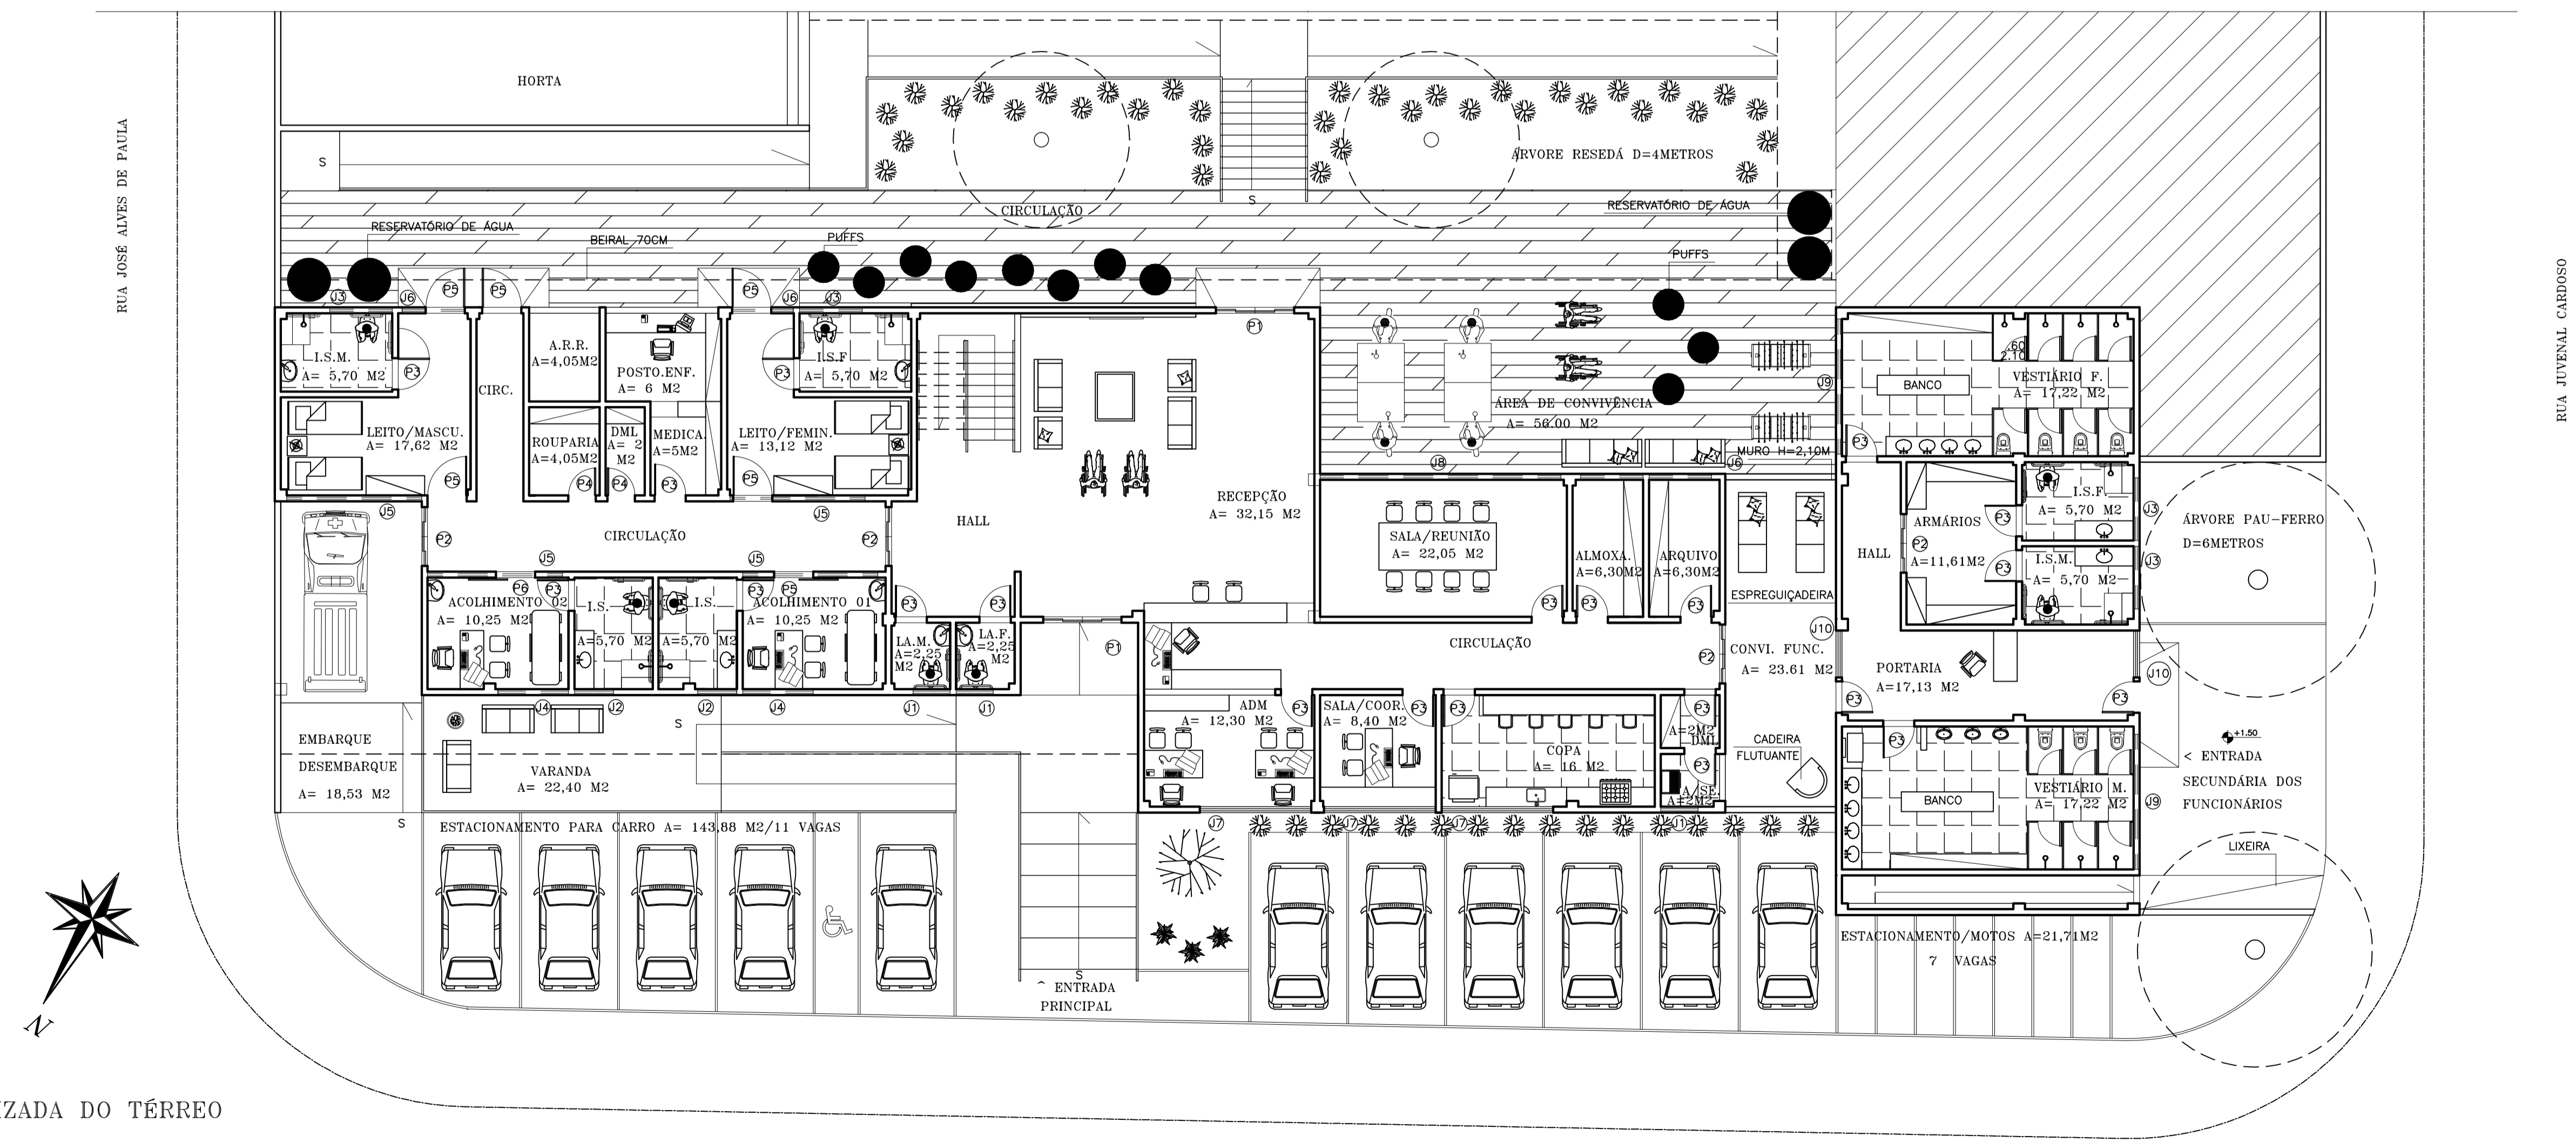

PLANTA DE IMPLANTAÇÃO/COBERTURA  
ESCALA 1/200

PLANTA DE LOCAÇÃO  
ESCALA 1/300

PLANTA DO TÉRREO  
ESCALA 1/100  
ÁREA TOTAL = 601.591 M<sup>2</sup>

PLANTA DO PRIMEIRO PAVIMENTO

ESCALA 1/100  
 ÁREA TOTAL = 892.856 M<sup>2</sup>

## TABELAS DE ESQUADRIAS

TABELA DE ESQUADRIAS - PORTAS				
CÓDIGO	DIMENSÕES	MATERIAL	TIPO	QUANTIDADE
P1	2,00 X 2,10	METAL E VIDRO	CORRER	03
P2	1,50 X 2,10	METAL E VIDRO	CORRER	05
P3	0,80 X 2,10	MADEIRA	ABRIR	37
P4	0,70 X 2,10	MADEIRA	ABRIR	02
P5	1,00 X 2,10	METAL E VIDRO	ABRIR	05
P6	1,00 X 2,10	METAL E VIDRO	CORRER	03
P7	0,80 X 2,10	METAL E VIDRO	ABRIR	04
P8	1,00 X 2,50	PORTÃO GRADIL	CORRER	01
P9	1,00 X 2,20	PORTÃO DE METAL	CORRER	01

TABELA DE ESQUADRIAS - JANELAS	TABELA DE ESQUADRIAS - JANELAS															
	CÓDIGO	J1	J2	J3	J4	J5	J6	J7	J8	J9	J10	J11	J12	J13	J14	J15
DIMENSÕES	0,95X0,60X2,10	1,00X1,10X1,70	1,60X0,60X2,10	1,80X1,00X1,70	3,45X1,00X2,20	1,60X0,50X2,20	2,85X1,00X1,70	6,15X0,60X2,10	3,45X0,85X1,90	1,20X1,20X0,90	1,60X1,20X0,90	4,95X1,00X1,70	2,15X1,20X1,10	5,25X1,00X1,10	4,35X1,00X1,10	3,60X0,60X2,10
MATERIAL	METAL E VIDRO	METAL E VIDRO	METAL E VIDRO	METAL E VIDRO	METAL E VIDRO	METAL E VIDRO	METAL E VIDRO	METAL E VIDRO	METAL E VIDRO	METAL E VIDRO	METAL E VIDRO	METAL E VIDRO	METAL E VIDRO	METAL E VIDRO	METAL E VIDRO	METAL E VIDRO
TIPO	MAXIM-AR	CORRER	MAXIM-AR	CORRER	MAXIM-AR	MAXIM-AR	CORRER	CORRER	CORRER	CORRER	CORRER	CORRER	CORRER	CORRER	CORRER	CORRER
QUANTIDADE	04	02	06	02	04	04	03	01	02	01	04	03	01	01	02	07

PLANTA HUMANIZADA DO 1º PAVIMENTO  
 ESCALA 1/100  
 ÁREA TOTAL = 892.656 M<sup>2</sup>

CORTE "DD"  
ESCALA 1/75

CORTE "EE"  
ESCALA 1/75

CORTE "FF"  
ESCALA 1/75

FACHADA FRONTAL

ESCALA 1/75

FACHADA LATERAL DIREITA