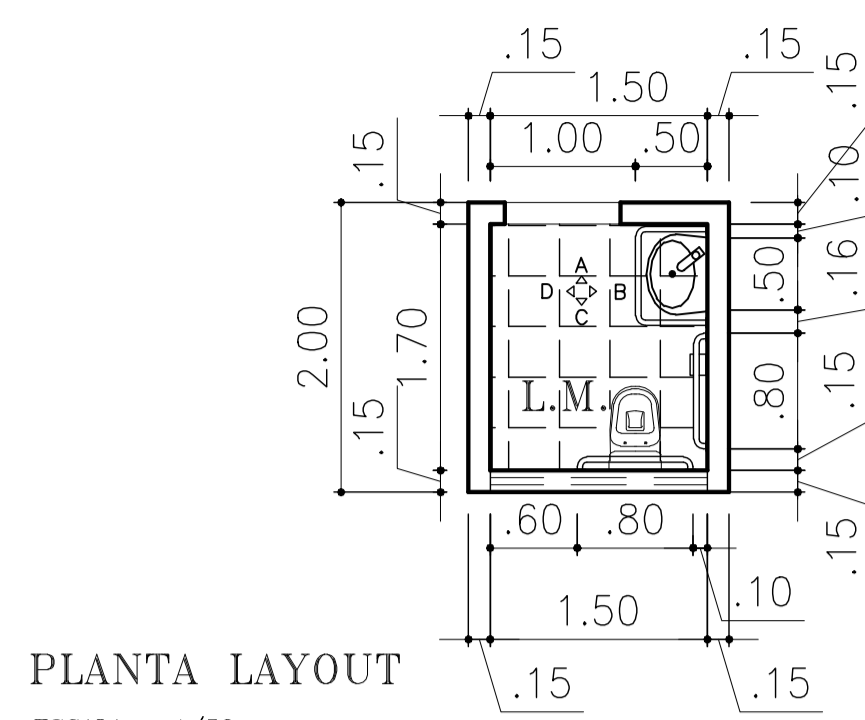

## TABELAS DE ESQUADRIAS

TABELA DE ESQUADRIAS - PORTAS				
CÓDIGO	DIMENSÕES	MATERIAL	TIPO	QUANTIDADE
P1	2,00 X 2,10	METAL E VIDRO	CORRER	03
P2	1,50 X 2,10	METAL E VIDRO	CORRER	05
P3	0,80 X 2,10	MADEIRA	ABRIR	37
P4	0,70 X 2,10	MADEIRA	ABRIR	02
P5	1,00 X 2,10	METAL E VIDRO	ABRIR	05
P6	1,00 X 2,10	METAL E VIDRO	CORRER	03
P7	0,80 X 2,10	METAL E VIDRO	ABRIR	04
P8	1,00 X 2,50	PORTÃO GRADIL	CORRER	01
P9	1,00 X 2,20	PORTÃO DE METAL	CORRER	01

TABELA DE ESQUADRIAS - JANELAS	TABELA DE ESQUADRIAS - JANELAS															
	CÓDIGO	J1	J2	J3	J4	J5	J6	J7	J8	J9	J10	J11	J12	J13	J14	J15
DIMENSÕES	0,95X0,60X2,10	1,00X1,10X1,70	1,60X0,60X2,10	1,80X1,00X1,70	3,45X1,00X2,20	1,60X0,50X2,20	2,85X1,00X1,70	6,15X0,60X2,10	3,45X0,85X1,90	1,20X1,20X0,90	1,60X1,20X0,90	4,95X1,00X1,70	2,15X1,20X1,10	5,25X1,00X1,10	4,35X1,00X1,10	3,60X0,60X2,10
MATERIAL	METAL E VIDRO	METAL E VIDRO	METAL E VIDRO	METAL E VIDRO	METAL E VIDRO	METAL E VIDRO	METAL E VIDRO	METAL E VIDRO	METAL E VIDRO	METAL E VIDRO	METAL E VIDRO	METAL E VIDRO	METAL E VIDRO	METAL E VIDRO	METAL E VIDRO	METAL E VIDRO
TIPO	MAXIM-AR	CORRER	MAXIM-AR	CORRER	MAXIM-AR	MAXIM-AR	CORRER	CORRER	CORRER	CORRER	CORRER	CORRER	CORRER	CORRER	CORRER	CORRER
QUANTIDADE	04	02	06	02	04	04	03	01	02	01	04	03	01	01	02	07

PLANTA HUMANIZADA DO 1º PAVIMENTO  
 ESCALA 1/100  
 ÁREA TOTAL = 892.656 M<sup>2</sup>

CORTE "DD"  
ESCALA 1/75

CORTE "EE"  
ESCALA 1/75

CORTE "FF"  
ESCALA 1/75

FACHADA FRONTAL

ESCALA 1/75

FACHADA LATERAL DIREITA

ESCALA 1/75

PERSPECTIVAS

PLANTA LAYOUT  
ESCALA 1/50

VISTAS  
ESCALA 1/50

PLANTA LAYOUT  
ESCALA 1/50

VISTAS  
ESCALA 1/50

PLANTA LAYOUT  
ESCALA 1/50

A