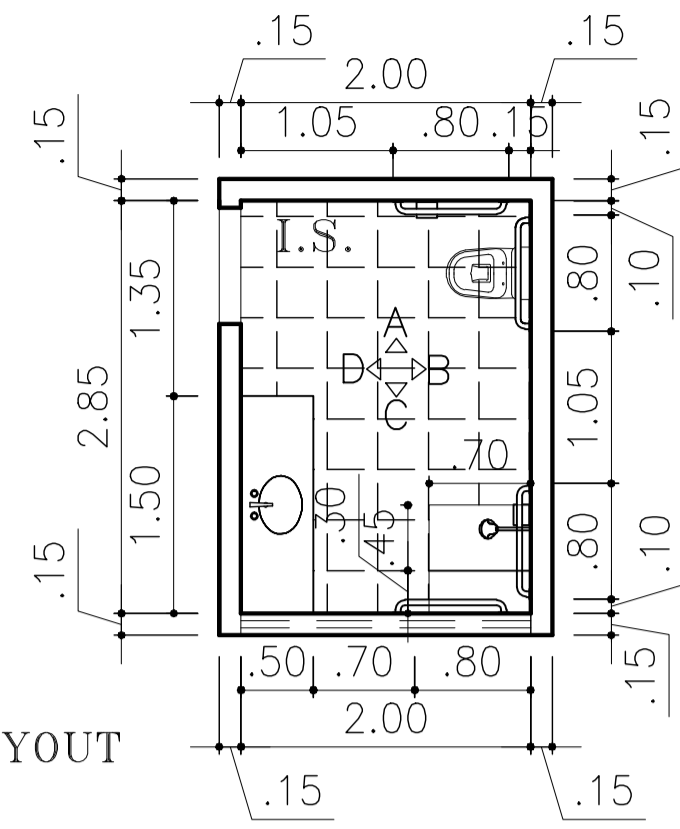

## TABELAS DE ESQUADRIAS

TABELA DE ESQUADRIAS - PORTAS				
CÓDIGO	DIMENSÕES	MATERIAL	TIPO	QUANTIDADE
P1	2,00 X 2,10	METAL E VIDRO	CORRER	03
P2	1,50 X 2,10	METAL E VIDRO	CORRER	05
P3	0,80 X 2,10	MADEIRA	ABRIR	37
P4	0,70 X 2,10	MADEIRA	ABRIR	02
P5	1,00 X 2,10	METAL E VIDRO	ABRIR	05
P6	1,00 X 2,10	METAL E VIDRO	CORRER	03
P7	0,80 X 2,10	METAL E VIDRO	ABRIR	04
P8	1,00 X 2,50	PORTÃO GRADIL	CORRER	01
P9	1,00 X 2,20	PORTÃO DE METAL	CORRER	01

TABELA DE ESQUADRIAS - JANELAS	TABELA DE ESQUADRIAS - JANELAS															
	CÓDIGO	J1	J2	J3	J4	J5	J6	J7	J8	J9	J10	J11	J12	J13	J14	J15
DIMENSÕES	0,95X0,60X2,10	1,00X1,10X1,70	1,60X0,60X2,10	1,80X1,00X1,70	3,45X1,00X2,20	1,60X0,50X2,20	2,85X1,00X1,70	6,15X0,60X2,10	3,45X0,85X1,90	1,20X1,20X0,90	1,60X1,20X0,90	4,95X1,00X1,70	2,15X1,20X1,10	5,25X1,00X1,10	4,35X1,00X1,10	3,60X0,60X2,10
MATERIAL	METAL E VIDRO	METAL E VIDRO	METAL E VIDRO	METAL E VIDRO	METAL E VIDRO	METAL E VIDRO	METAL E VIDRO	METAL E VIDRO	METAL E VIDRO	METAL E VIDRO	METAL E VIDRO	METAL E VIDRO	METAL E VIDRO	METAL E VIDRO	METAL E VIDRO	METAL E VIDRO
TIPO	MAXIM-AR	CORRER	MAXIM-AR	CORRER	MAXIM-AR	MAXIM-AR	CORRER	CORRER	CORRER	CORRER	CORRER	CORRER	CORRER	CORRER	CORRER	CORRER
QUANTIDADE	04	02	06	02	04	04	03	01	02	01	04	03	01	01	02	07

PLANTA HUMANIZADA DO 1º PAVIMENTO  
 ESCALA 1/100  
 ÁREA TOTAL = 892.656 M<sup>2</sup>

CORTE "DD"  
ESCALA 1/75

CORTE "EE"  
ESCALA 1/75

CORTE "FF"  
ESCALA 1/75

FACHADA FRONTAL

ESCALA 1/75

FACHADA LATERAL DIREITA

ESCALA 1/75

PERSPECTIVAS

PLANTA LAYOUT  
ESCALA 1/50

VISTAS  
ESCALA 1/50

PLANTA LAYOUT  
ESCALA 1/50

VISTAS  
ESCALA 1/50

PLANTA LAYOUT  
ESCALA 1/50

A