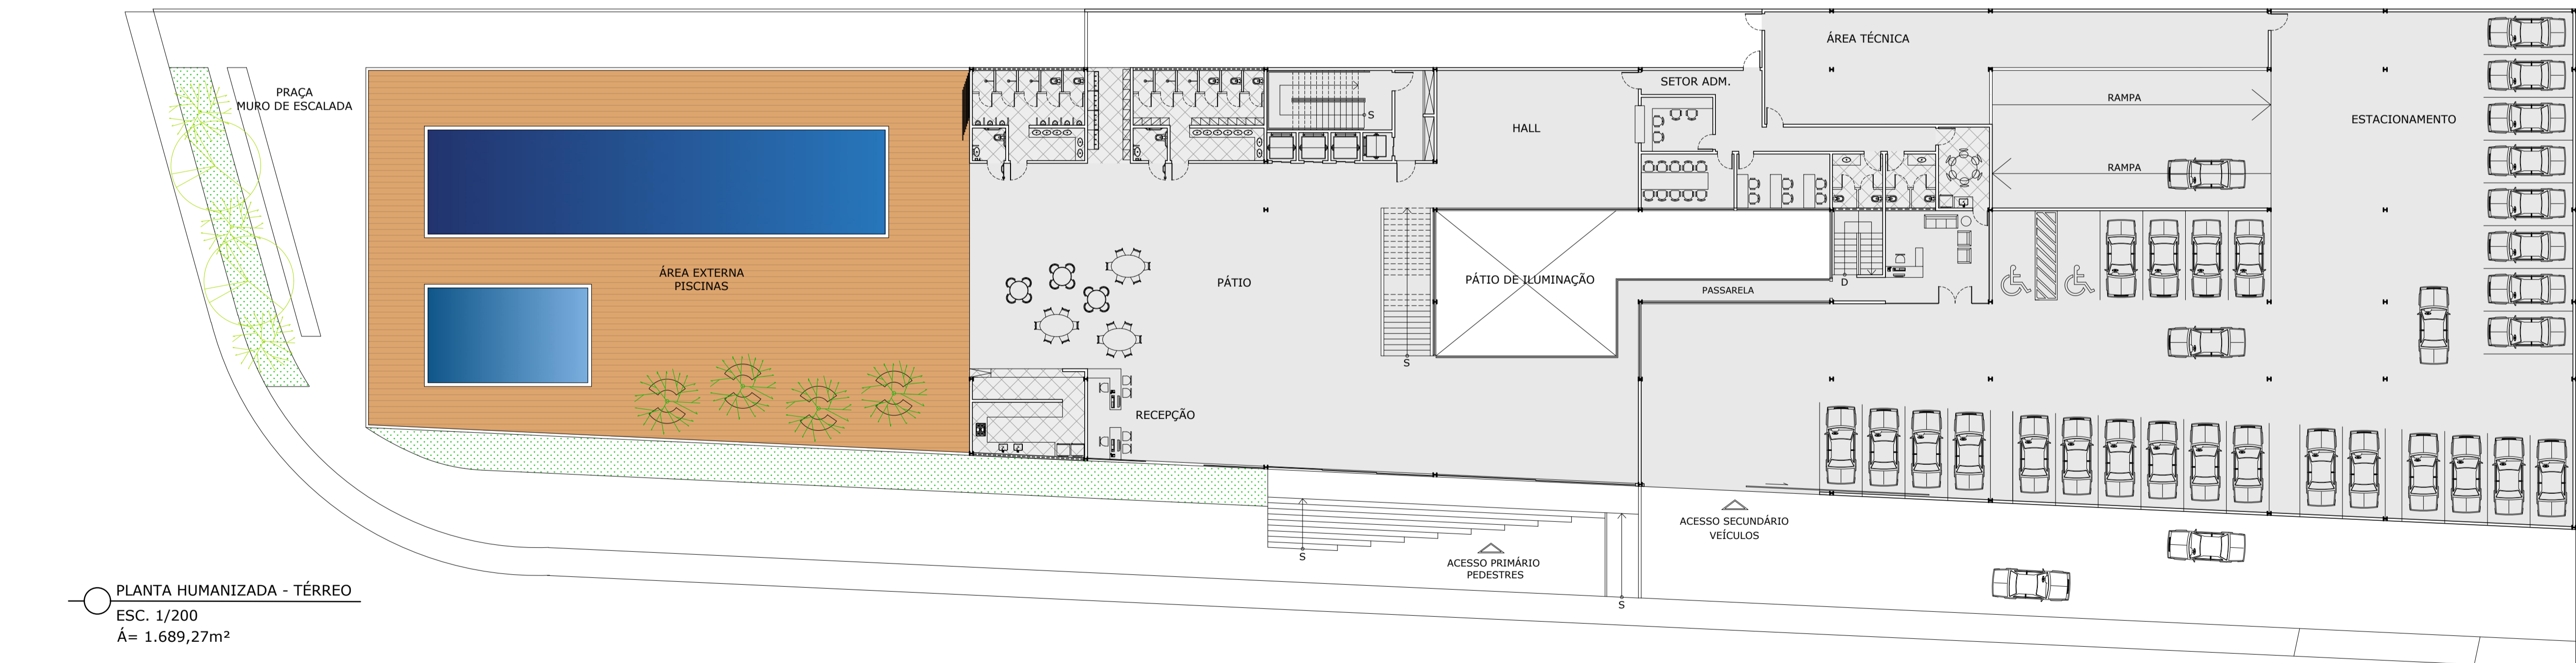

PLANTA HUMANIZADA - TÉRREO
ESC. 1/200
Á = 1.689,27m²

JANELAS	DIMENSÕES (cm)	ACIONAMENTO	MATERIAL / ACABAMENTO
11	1010x215	5 folhas de correr com guarda-corpo fixo h= 105cm	Esquadria de alumínio preta com vidro laminado incolor 10mm.
12	395x215	2 folhas de correr com guarda-corpo fixo h= 105cm	Esquadria de alumínio preta com vidro laminado incolor 10mm.
13	1085x215	5 folhas de correr com guarda-corpo fixo h= 105cm	Esquadria de alumínio preta com vidro laminado incolor 10mm.
14	475x215	2 folhas de correr com guarda-corpo fixo h= 105cm	Esquadria de alumínio preta com vidro laminado incolor 10mm.
15	475x335	fixo	Esquadria de alumínio preta com vidro laminado incolor 10mm.
16	1085x335	5 folhas de correr com guarda-corpo fixo h= 105cm	Esquadria de alumínio preta com vidro laminado incolor 10mm.
17	500x335	2 folhas de correr com guarda-corpo fixo h= 105cm	Esquadria de alumínio preta com vidro laminado incolor 10mm.
18	355x335	fixo	Esquadria de alumínio preta com vidro laminado incolor 10mm.
19	265x100/210	3 módulos de bascular	Esquadria de alumínio preta com vidro laminado incolor 10mm.

PORTAS	DIMENSÕES (cm)	ACIONAMENTO	MATERIAL / ACABAMENTO
P1	90x210	abrir	Porta corta-fogo; - Chapas de aço galvanizado com revestimento interno de material isolante térmico
P2	100x210	2 folhas de correr	Porta de elevador metálica.
P3	90x210	abrir	Porta de elevador metálica.
P4	70x210	abrir	Portas sanitárias em chapa de MDF; - Acabamento: pintura branca esmaltada.
P5	2055x335	8 folhas de correr	Esquadria de alumínio preta com vidro espelhado de 10mm.
P6	1980x335	6 folhas de correr	Esquadria de alumínio preta com vidro espelhado de 10mm.
P7	960x335	1 folha de correr	Portão de garagem em aço galvanizado frisado com pintura branca acetinada.
P8	80x210	abrir	- Madeira; - Acabamento: pintura branca acetinada.
P9	180x210	2 folhas de abrir	Esquadria de alumínio preta com vidro laminado incolor 10mm.
P10	180x335	2 folhas de abrir	Esquadria de alumínio preta com vidro laminado incolor 10mm.

QUADRO DE ESPECIFICAÇÕES DE MATERIAIS
PISO
1 - Praça cimentícia impermeabilizada
2 - Porcelanato para área externa de alta resistência com textura amadeirada
3 - Piso cerâmico off-white antiderrapante 60x60cm
4 - Grama amêndom
5 - Bloco retangular drenante intertravado
6 - Granito apicado
PAREDE
1 - Pintura acrílica cor branca
2 - Pintura acrílica cor cinza (paredes internas e externas da escada enclosurada)
3 - Parede revestida com cerâmica off-white 60x60cm
4 - Parede artística com grafite
5 - Paredes revestidas em painel MDF amêndola rústica com quadros embutidos de lousa colorida
TETO
1 - Pintura acrílica cor branca
2 - Forro de gesso acartonado com pintura acrílica cor branca

CENTRO UNIVERSITÁRIO DO SUL DE MINAS UNIS - MG