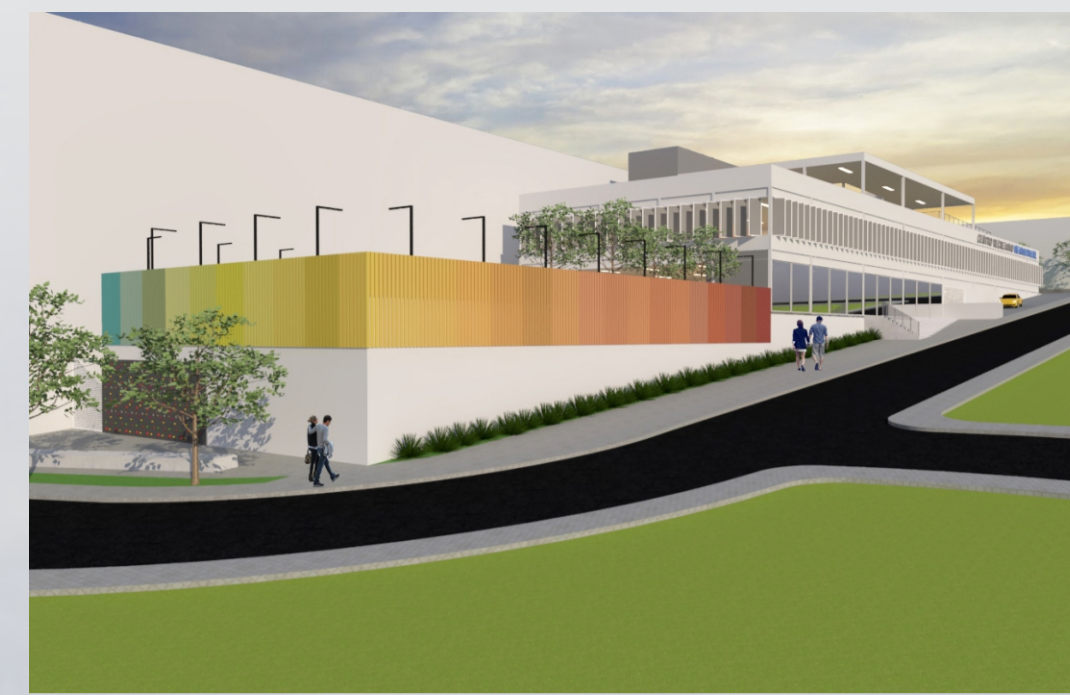

FACHADA RUA PROFESSORA HELENA REIS

FACHADA RUA PROFESSORA HELENA REIS  
PRAÇA / MURO ESCALADA

SUBSOLO

TÉRREO

TÉRREO  
ÁREA EXTERNA / PISCINAS

TÉRREO  
PÁTIO

PASSARELA

1º PAVIMENTO

1º PAVIMENTO

1º PAVIMENTO

2º PAVIMENTO

PÁTIO ILUMINAÇÃO

FACHADA PRINCIPAL - RUA PROFESSORA HELENA REIS

|   |  |                        |
|---|--|------------------------|
| <b>CENTRO UNIVERSITÁRIO DO SUL DE MINAS<br/>UNIS - MG</b> |  |                        |
| CURSO:  | ARQUITETURA E URBANISMO                        | TURMA: INTEGRAL / 2014 |
| DISCIPLINA:   | TRABALHO DE CONCLUSÃO DE CURSO                 |                        |
| ORIENTADORA:  | MARISA APARECIDA PEREIRA                       |                        |
| ASSUNTO:  | PROJETO ARQUITETÔNICO COMPLETO<br>PERSPECTIVAS | ESCALA: INDICADAS      |
| ALUNA:  | BIANCA DINIZ MARCHINI                          | DATA: 07/12/2018       |
|   |  | FOLHA: <b>08/08</b>    |
|   |  | ESCALAS: INDICADAS     |