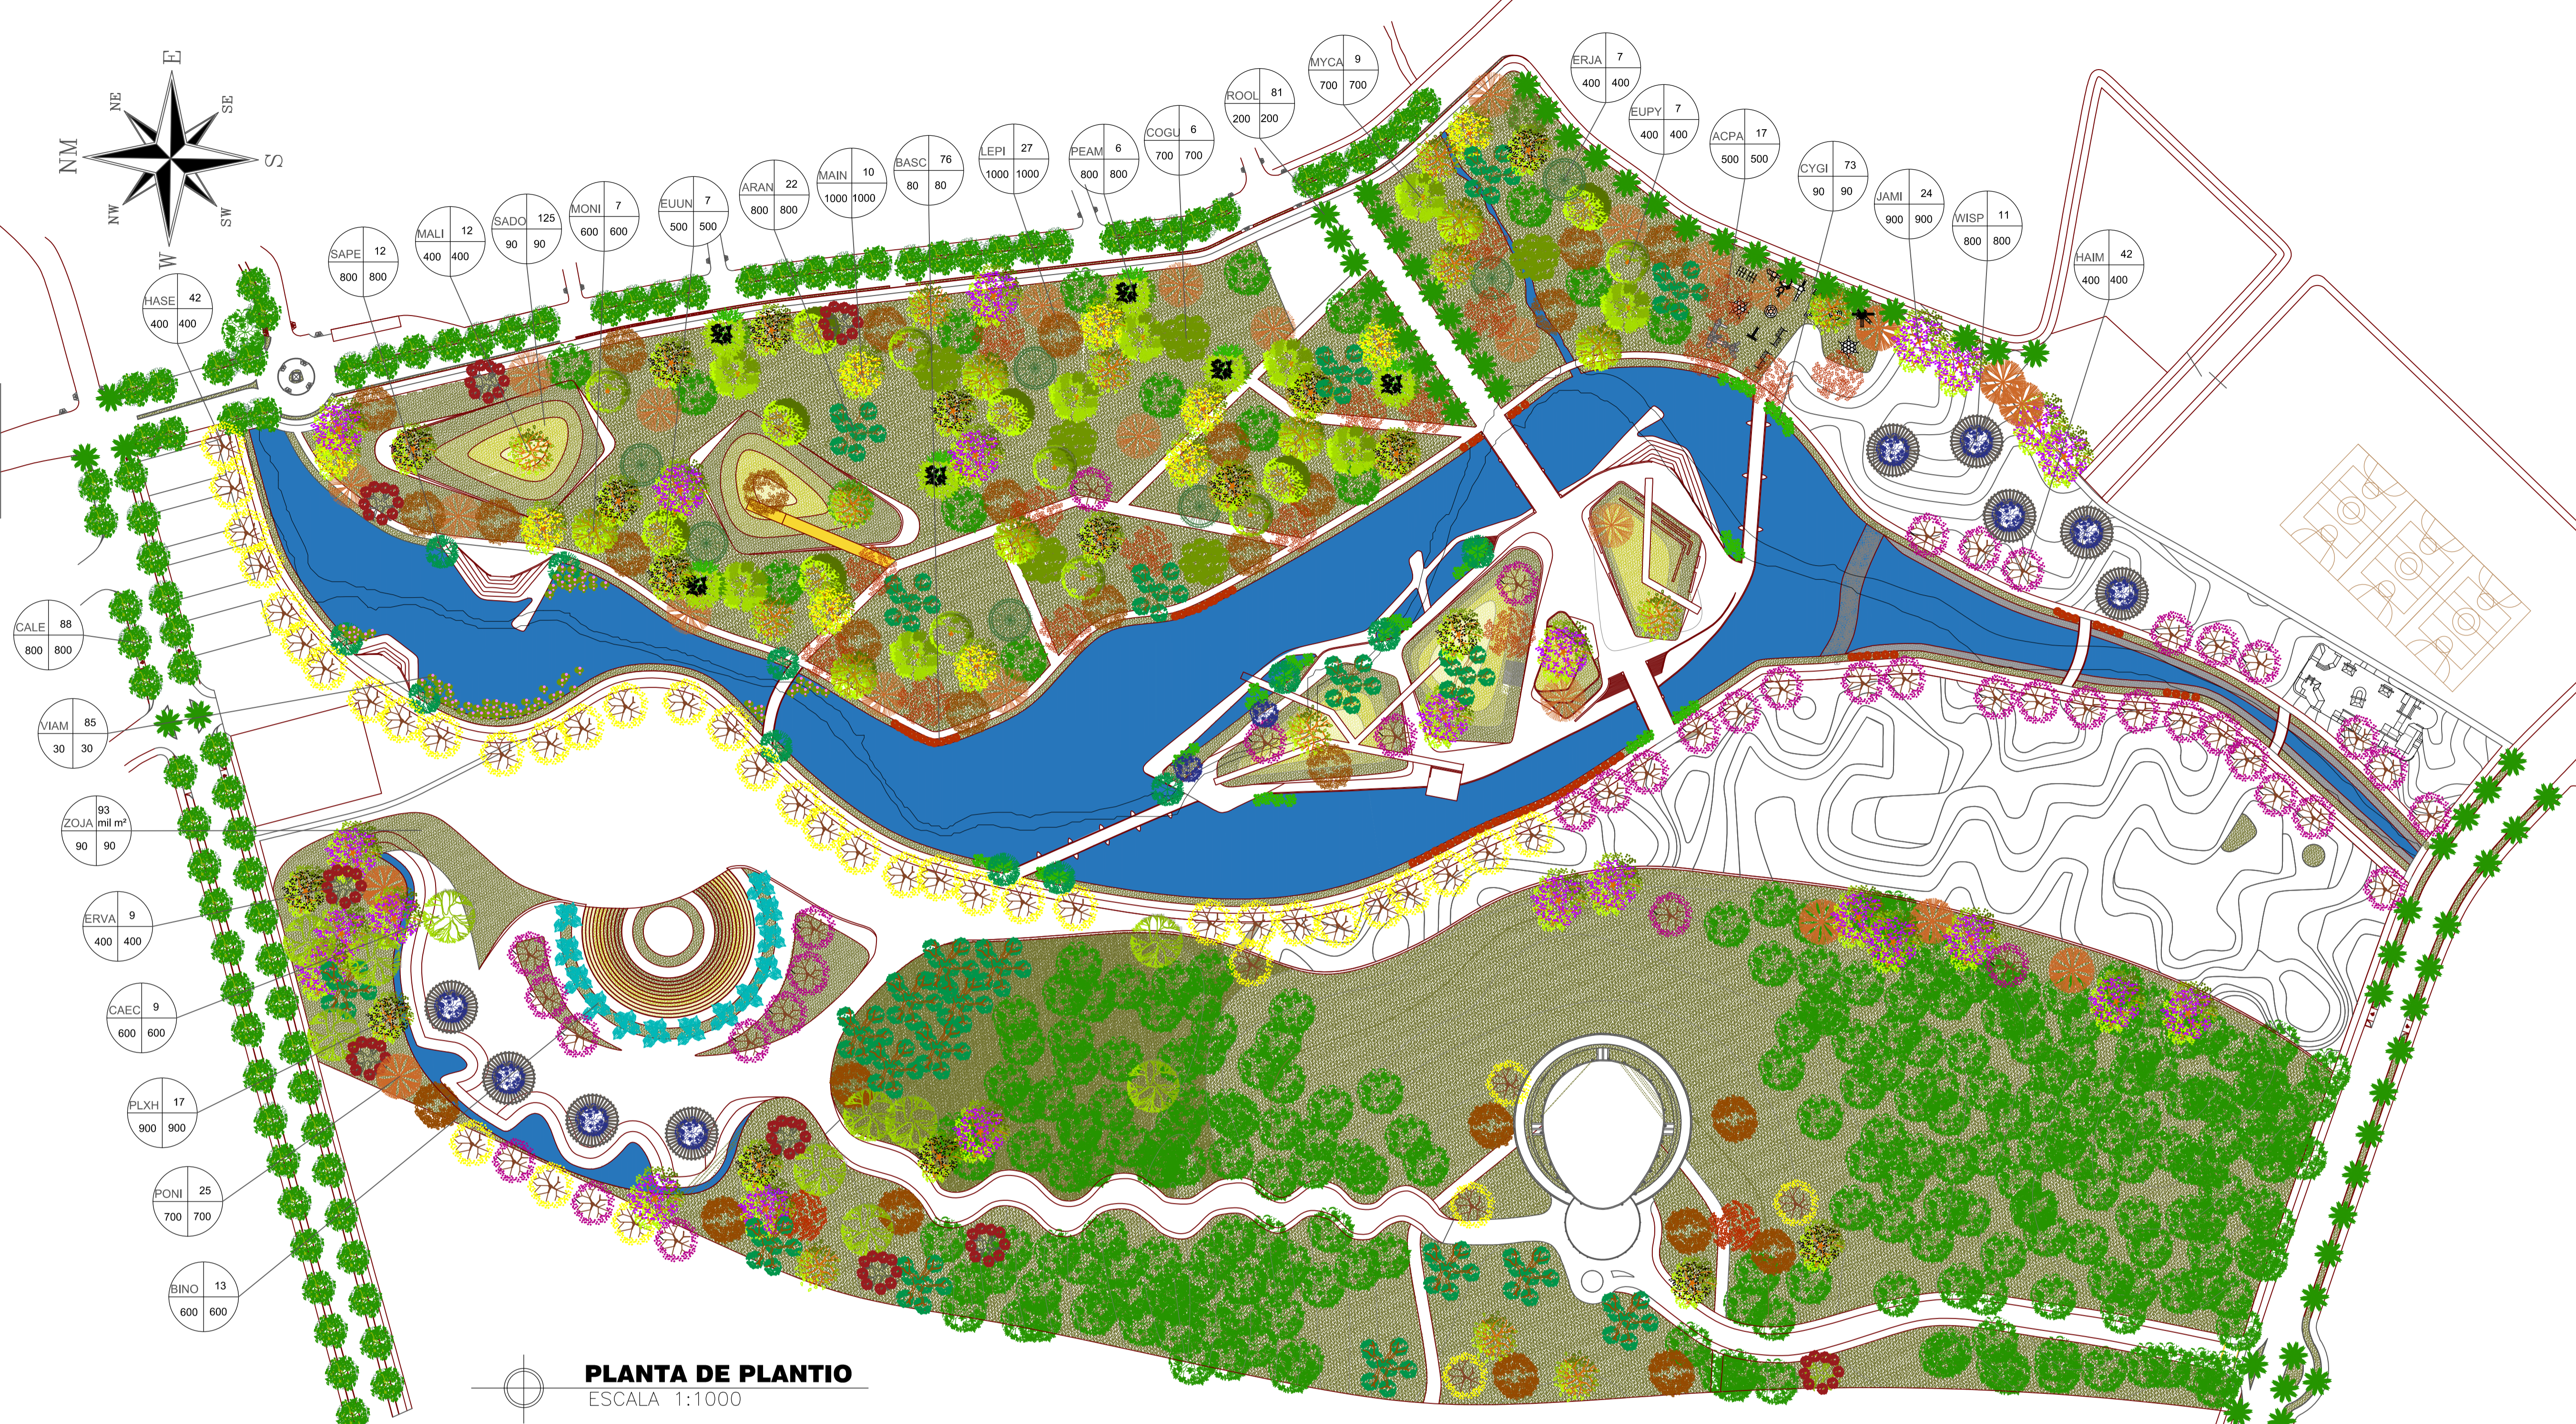

# ESPÉCIES UTILIZADAS

- 1
- 2
- 3
- 4
- 5
- 6
- 7
- 8
- 9
- 10
- 11
- 12
- 13
- 14
- 15
- 16
- 17
- 18
- 19
- 20
- 21
- 22
- 23
- 24
- 25
- 26
- 27
- 28
- 29

**PLANTA DE PLANTIO**  
ESCALA 1:1000

TABELA DE ESPÉCIES						TABELA DE ESPÉCIES						TABELA DE ESPÉCIES									
Nº SIMB.	SIGLA	NOME CIENTIFICO	NOME POPULAR	QTD. UND.	PORTE	DISTÂNCIA DE PLANTIO	Nº SIMB.	SIGLA	NOME CIENTIFICO	NOME POPULAR	QTD. UND.	PORTE	DISTÂNCIA DE PLANTIO	Nº SIMB.	SIGLA	NOME CIENTIFICO	NOME POPULAR	QTD. UND.	PORTE	DISTÂNCIA DE PLANTIO	
1	MONI	<i>Morus nigra</i>	AMOREIRA	7	MÉDIO	6 metros	11	VIAM	<i>Victoria amazonica</i>	VITÓRIA RÉGIA	85	PEQUENO	0,30 metros	21	CYGI	<i>Cyperus giganteus</i>	PAPIRO	73	PEQUENO	0,90 metros	
2	EUN	<i>Eugenia uniflora</i>	PITANGUEIRA	7	MÉDIO	5 metros	12	MAIN	<i>Mangifera indica</i>	MANGUEIRA	10	GRANDE	10 metros	22	BASC	<i>Bassia Scoparia</i>	CAPIM DE FOGO	76	PEQUENO	0,80 metros	
3	MYCA	<i>Myrciaria cauliflora</i>	JABUTICABEIRA	9	GRANDE	7 metros	13	PONI	<i>Populus nigra</i>	ÁLAMO	25	GRANDE	7 metros	23	MALI	<i>Magnolia liliflora</i>	MAGNÓLIA	12	PEQUENO	4 metros	
4	EUPY	<i>Eugenia pyriformis</i>	LVAIA	7	MÉDIO	4 metros	14	BINO	<i>Bismarckia nobilis</i>	PALMEIRA AZUL	13	GRANDE	até 6 metros	24	SADO	<i>Senecio douglasii</i>	CINERÁRIA	125	PEQUENO	0,90 metros	
5	PEAM	<i>Persca americana</i>	ABACATEIRO	6	GRANDE	8 metros	15	WISP	<i>Wisteria sp</i>	GLICÍNIA	11	GRANDE	8 metros	25	ZOJA	<i>Zoysia japonica</i>	GRAMA ESMERALDA	92.713,40 m²	GRANDE	0,90 metros	
6	ERJA	<i>Eriobotrya japonica</i>	AMEIXA AMARELA	7	MÉDIO	4 metros	16	PLXH	<i>Platanus x hispanica</i>	PLÁTANO	17	GRANDE	9 metros	26	ROOL	<i>Roystonea oleracea</i>	PALMEIRA IMPERIAL	81	GRANDE	2 metros	
7	CAEC	<i>Casalpinia echinata</i>	PAU BRASIL	9	GRANDE	6 metros	17	ACPA	<i>Acer palmatum</i>	BÓRDO JAPONÊS	17	MÉDIO	6 metros	27	HAIM	<i>Handroanthus impetiginosus</i>	IPÊ ROXO	42	GRANDE	4 metros	
8	ERVA	<i>Erythrina variegata</i>	ERITRINIA	9	GRANDE	4 metros	18	CALE	<i>Casalpinia leiotachya</i>	PAU-FERRO	88	GRANDE	8 metros	28	HASE	<i>Handroanthus serratifolius</i>	IPÊ AMARELO flor de algodão	42	GRANDE	4 metros	
9	SAPE	<i>Salix x pondulina</i>	SALGUEIRO CHORÃO	12	GRANDE	8 metros	19	JAMI	<i>Jacaranda mimosaefolia</i>	JACARANDÁ MIMOSO	24	GRANDE	9 metros	29							
10	LEPI	<i>Lecythis pisonis</i>	SAPUCAIA	27	GRANDE	10 metros	20	ARAN	<i>Araucaria angustifolia</i>	ARAUCÁRIA	22	GRANDE	8 metros	30		VEGETAÇÃO EXISTENTE					