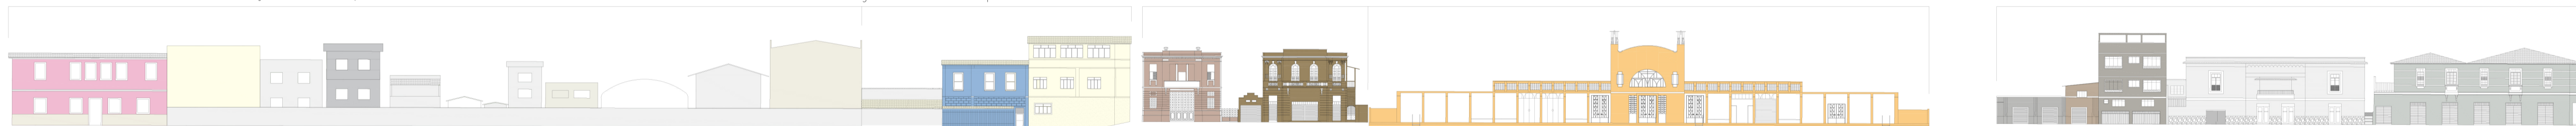

Antiga Estação Ferroviária de Varginha.

Prédios Antigos – Fachada Ativa.

SKYLINE ATUAL
esc 1:500