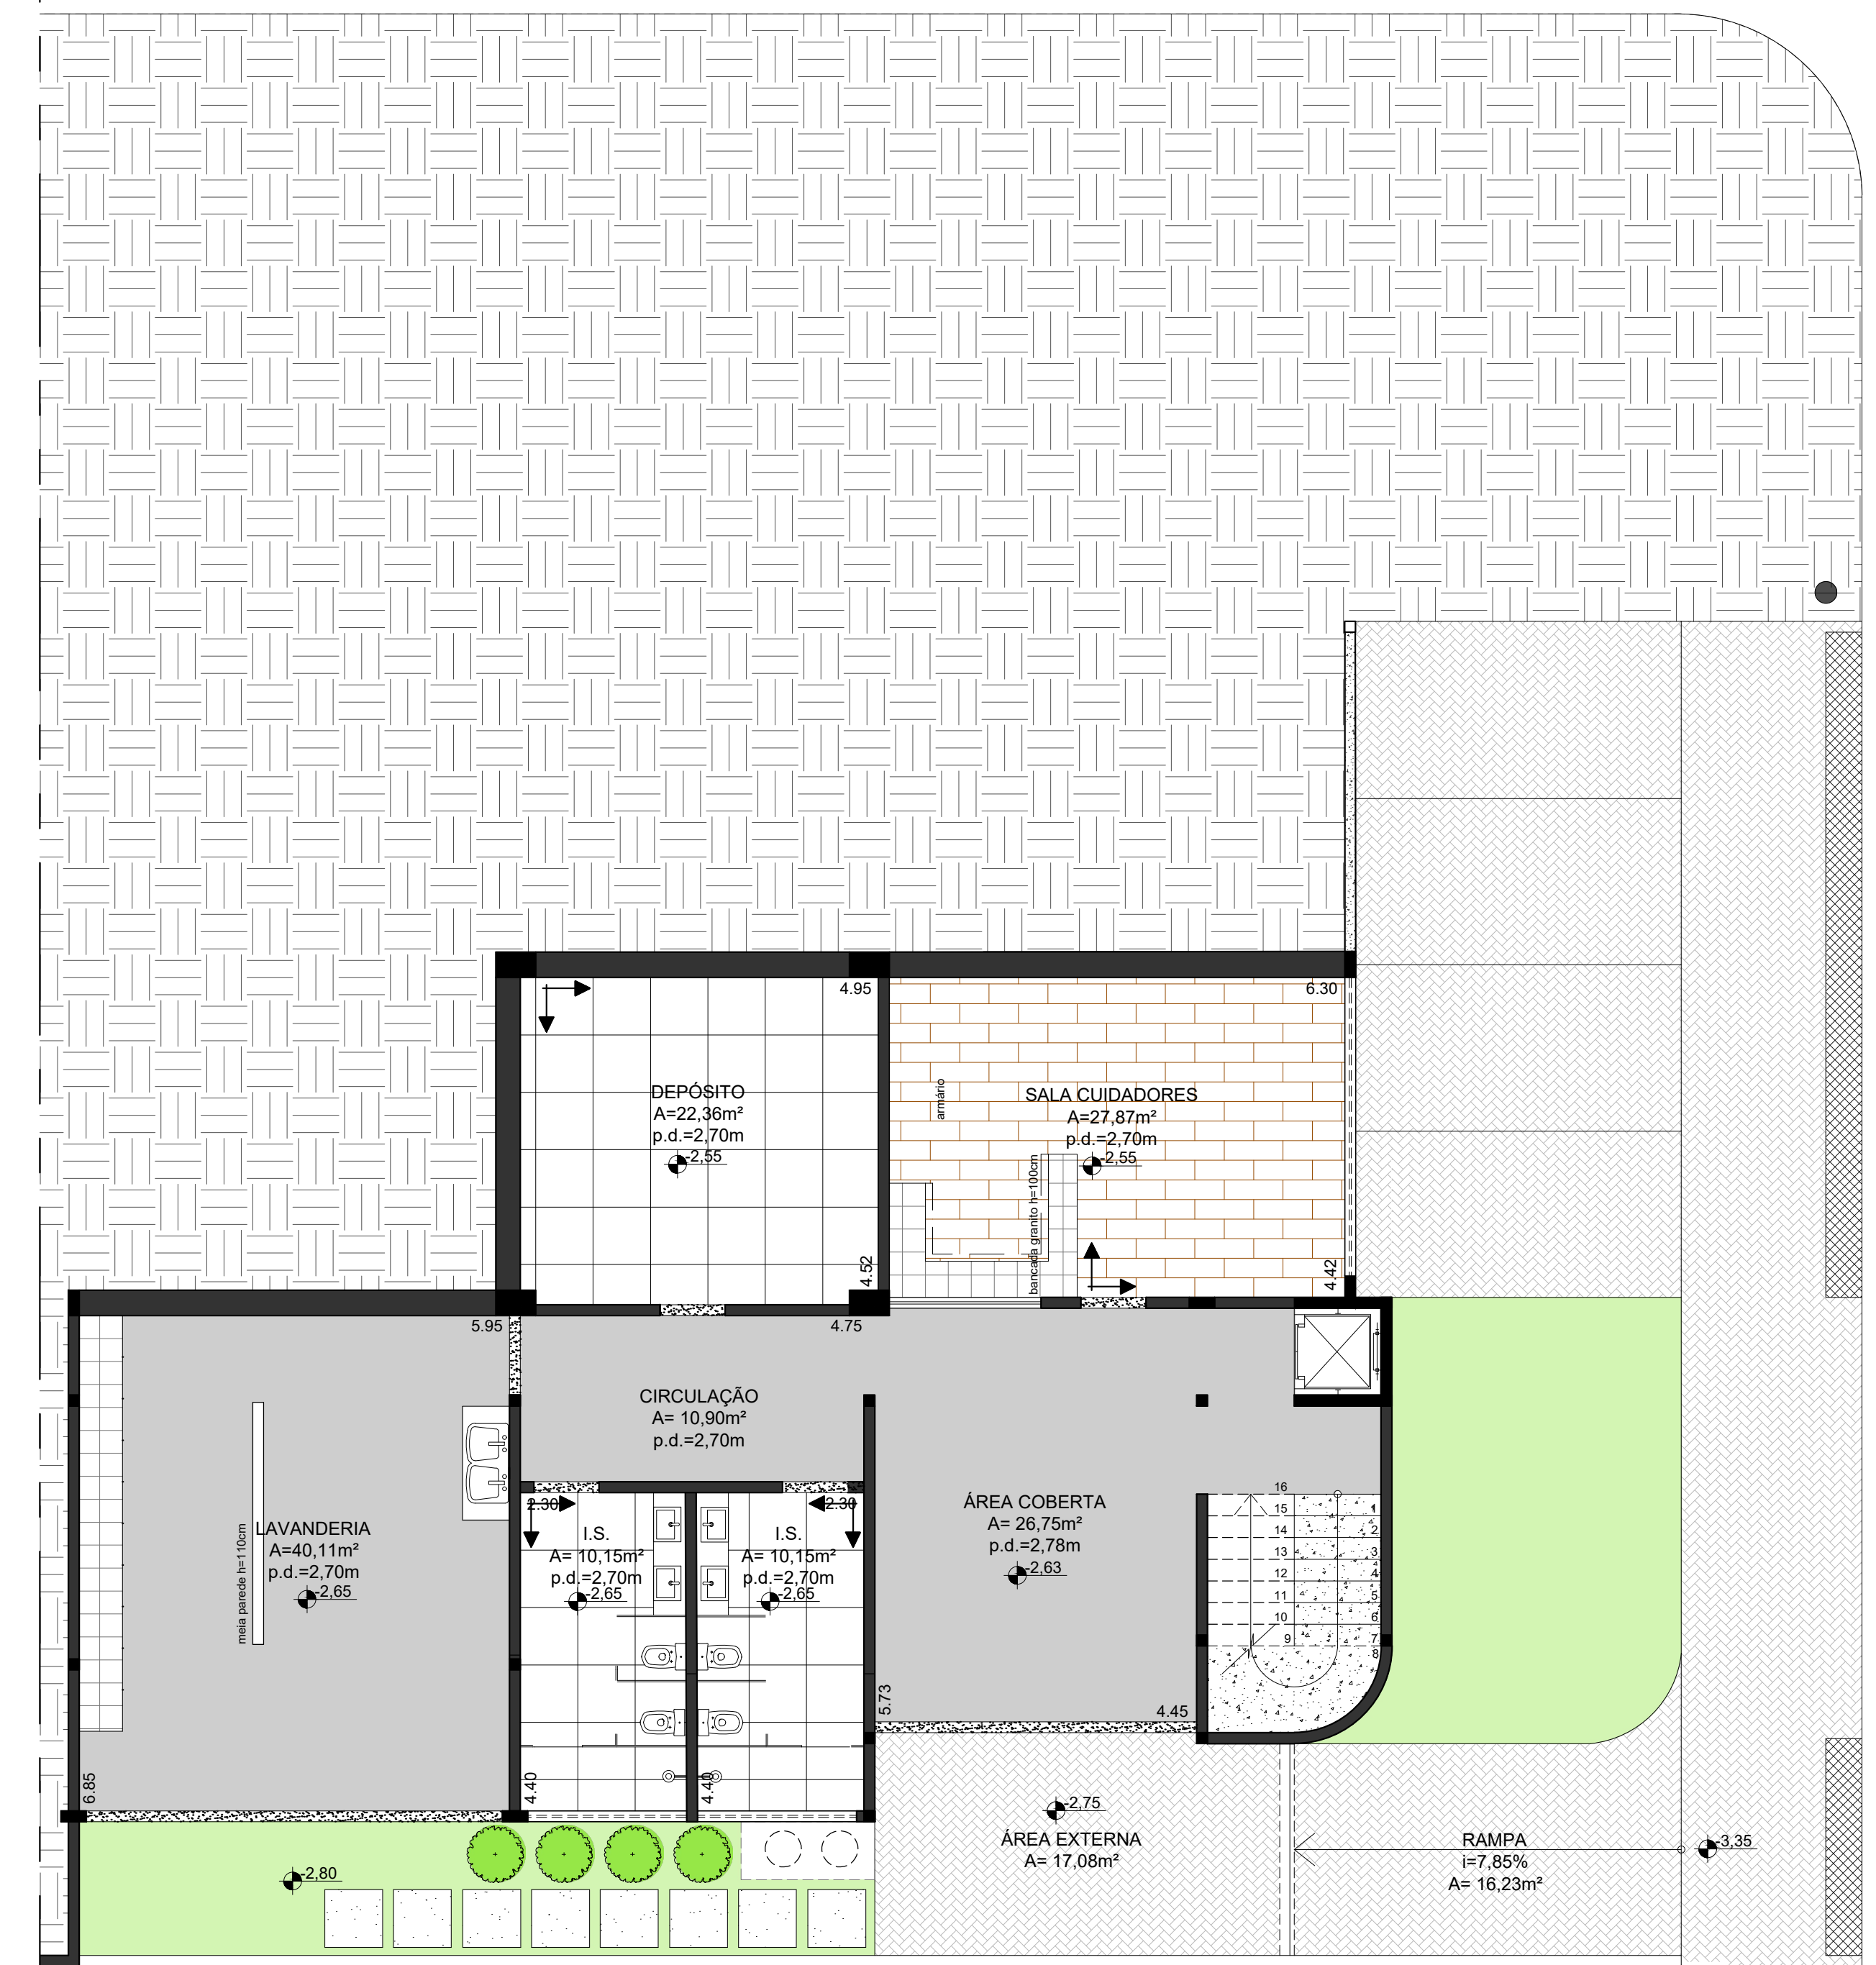

Rua Alvarina Frota

PLANTA PAGINAÇÃO PISO - TÉRREO
ESCALA: 1/75

PLANTA PAGINAÇÃO PISO - SUBSOLO
ESCALA: 1/75

DECK IMPERMEABILIZADO	SÓCULOS em piso cerâmico branco brilho	Piso Vinílico Homogêneo em manta Tarkett Eclipse Premium® cor 21020783	CALÇADA PERMEÁVEL
GRAMADO	Piso vinílico Tarkett LVT Linha Ambiental - Series Cedro 184x950mm 9344654	Piso Vinílico Homogêneo em manta Tarkett Eclipse Premium® cor 21020776	RAMPA ACESSO
Granilite claro acabamento natural	Piso vinílico BABY FLOOR JM BABY cor branco absoluto. (manta sobre piso)	Piso Vinílico Homogêneo em manta Tarkett Eclipse Premium® cor 21020732	Porcelanato retificado 80x80cm acabamento acetinado cinza claro
Granito Branco Dallas acabamento levigado	Piso Vinílico Homogêneo em manta Tarkett Eclipse Premium® cor 21020969	Piso Vinílico Homogêneo em manta Tarkett Eclipse Premium® cor 21020978	Indicação início do sentido do assentamento da primeira peça