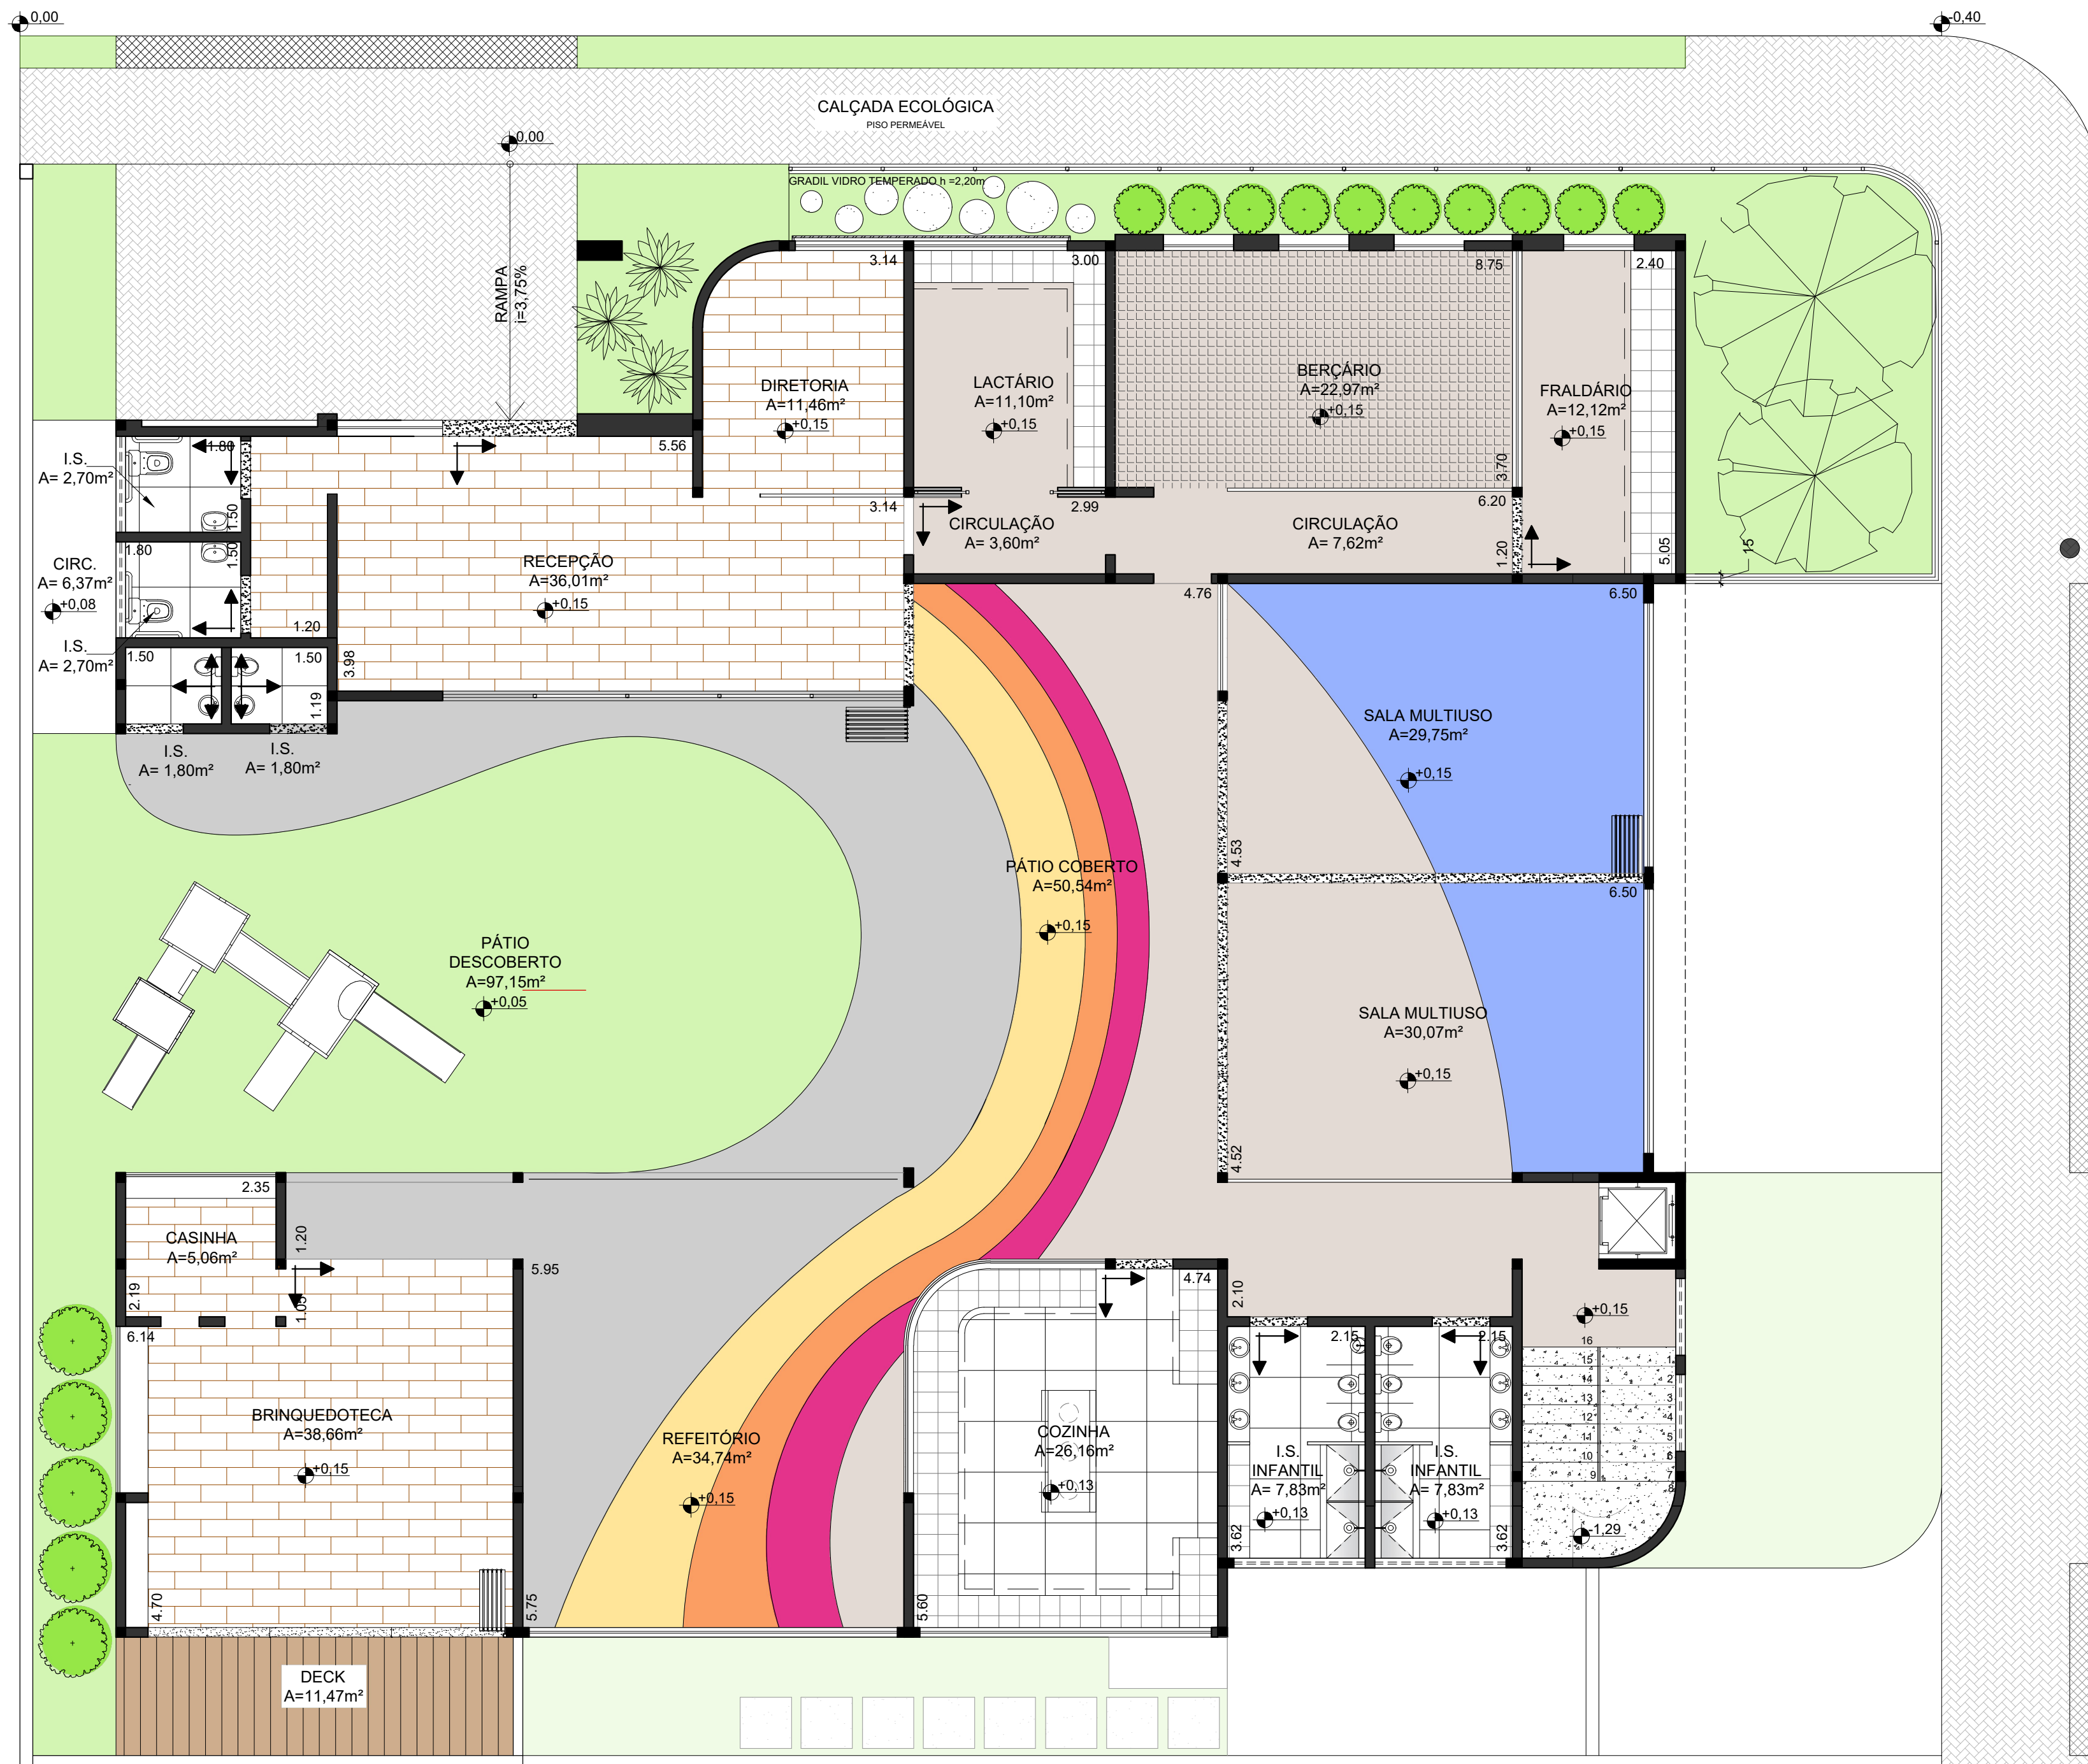

Rua Alvarina Frota

PLANTA PAGINAÇÃO PISO - TÉRREO
ESCALA: 1/75

PLANTA PAGINAÇÃO PISO - SUBSOLO
ESCALA: 1/75

DECK IMPERMEABILIZADO	SÓCULOS em piso cerâmico branco brilho	Piso Vinílico Homogêneo em manta Tarkett Eclipse Premium® cor 21020783	CALÇADA PERMEÁVEL
GRAMADO	Piso vinílico Tarkett LVT Linha Ambiental - Series Cedro 184x950mm 9344654	Piso Vinílico Homogêneo em manta Tarkett Eclipse Premium® cor 21020776	RAMPA ACESSO
Granilite claro acabamento natural	Piso vinílico BABY FLOOR JM BABY cor branco absoluto. (manta sobre piso)	Piso Vinílico Homogêneo em manta Tarkett Eclipse Premium® cor 21020732	Porcelanato retificado 80x80cm acabamento acetinado cinza claro
Granito Branco Dallas acabamento levigado	Piso Vinílico Homogêneo em manta Tarkett Eclipse Premium® cor 21020969	Piso Vinílico Homogêneo em manta Tarkett Eclipse Premium® cor 21020978	Indicação início do sentido do assentamento da primeira peça