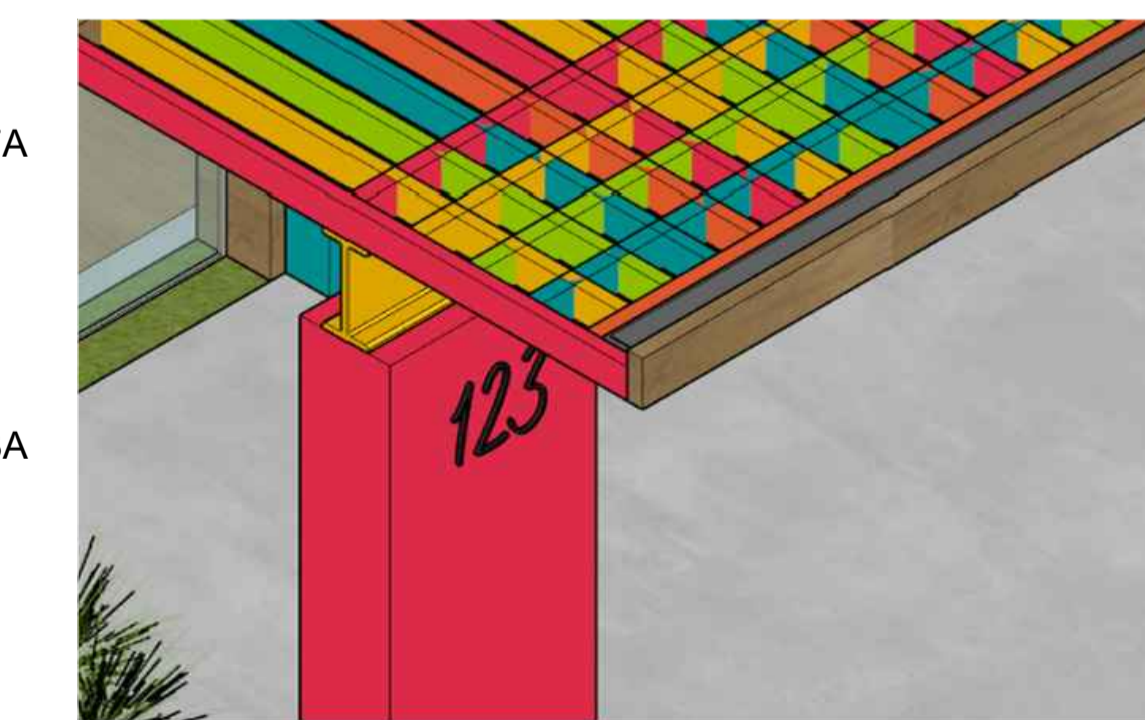

PERSPECTIVA ISOMÉTRICA COBERTURA PERGOLADO SEM POLICARBONATO PARA VISUALIZAÇÃO DAS PEÇAS DE MADEIRA (VIDE INDICAÇÃO DE CORES NO DETALHE 1B)

PERSPECTIVA ISOMÉTRICA COBERTURA PERGOLADO COM COBERTURA EM POLICARBONATO COMPACTO 4MM LEITOSO (VIDE INDICAÇÃO DE MEDIDAS NO DETALHE 1A)

DETALHE 1A - COBERTURA POLICARBONATO + PERGOLADO
ESCALA: 1/25

- APLICAÇÃO DE CORES E ACABAMENTOS:
- 1A / 8A / 1B / 2B / 3B / 4B / 5B / 6B / 7B / 8B / 9B / 10B / 11B / 13B / 14B / 16B / 17B - VERNIZ NAVAL INCOLOR
 - 2A / 19B / 24B / 29B - ESMALTE SINTÉTICO "LARANJA CÍTRICO"
 - 3A / 15B / 20B / 25B / 30B - ESMALTE SINTÉTICO AZUL "APATITA"
 - 4A / 21B / 26B / 31B - ESMALTE SINTÉTICO VERDE "CAPIM LIMÃO"
 - 5A / 12B / 22B / 27B / 32B - ESMALTE SINTÉTICO "AMARELO-SOL"
 - 6A / 18B / 23B / 28B / 33B - ESMALTE SINTÉTICO "VERMELHO ÁCIDO"
- (CORES SUGERIDAS MARCA SUVINIL)

PERSPECTIVA ISOMÉTRICA COBERTURA PERGOLADO SEM POLICARBONATO PARA VISUALIZAÇÃO DAS PEÇAS DE MADEIRA - AMPLIAÇÃO PILAR E VIGA METÁLICA PERFIL 'I'

DETALHE DO ENCAIXE DA MADEIRA. ENCAIXE TIPO MEIA MADEIRA EM "T" PARA PEÇAS DE ACABAMENTO

DETALHE DO ENCAIXE DA MADEIRA. ENCAIXE TIPO MEIA MADEIRA CRUZADA PARA PEÇAS QUE SE CRUZAM

DETALHE 1B - PERGOLADO
ESCALA: 1/25