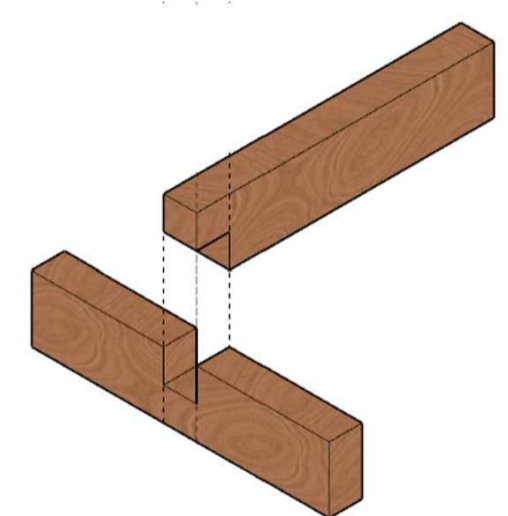

PERSPECTIVA ISOMÉTRICA COBERTURA PERGOLADO SEM POLICARBONATO PARA VISUALIZAÇÃO DAS PEÇAS DE MADEIRA (VIDE INDICAÇÃO DE CORES NO DETALHE 1B)

PERSPECTIVA ISOMÉTRICA COBERTURA PERGOLADO COM COBERTURA EM POLICARBONATO COMPACTO 4MM LEITOSO (VIDE INDICAÇÃO DE MEDIDAS NO DETALHE 1A)

PERSPECTIVA ISOMÉTRICA COBERTURA PERGOLADO SEM POLICARBONATO PARA VISUALIZAÇÃO DAS PEÇAS DE MADEIRA - AMPLIAÇÃO PILAR E VIGA METÁLICA PERFIL 'I'

DETALHE DO ENCAIXE DA MADEIRA. ENCAIXE TIPO MEIA MADEIRA EM "T" PARA PEÇAS DE ACABAMENTO

DETALHE DO ENCAIXE DA MADEIRA. ENCAIXE TIPO MEIA MADEIRA CRUZADA PARA PEÇAS QUE SE CRUZAM

DETALHE 1B - PERGOLADO
ESCALA: 1/25