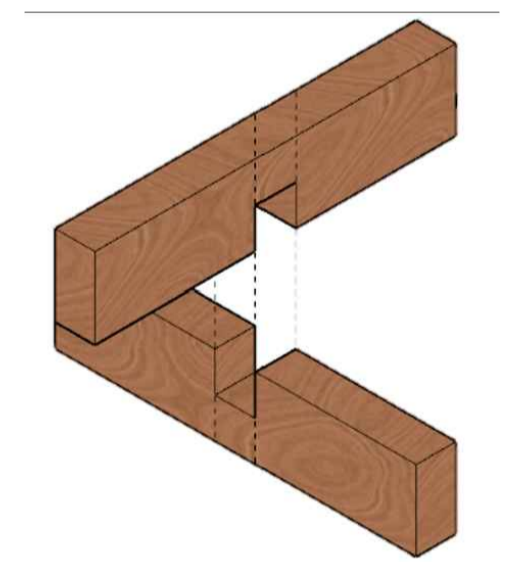

PERSPECTIVA ISOMÉTRICA COBERTURA PERGOLADO SEM POLICARBONATO PARA VISUALIZAÇÃO DAS PEÇAS DE MADEIRA (VIDE INDICAÇÃO DE CORES NO DETALHE 1B)

PERSPECTIVA ISOMÉTRICA COBERTURA PERGOLADO COM COBERTURA EM POLICARBONATO COMPACTO 4MM LEITOSO (VIDE INDICAÇÃO DE MEDIDAS NO DETALHE 1A)

DETALHE 1A - COBERTURA POLICARBONATO + PERGOLADO
ESCALA: 1/25

- APLICAÇÃO DE CORES E ACABAMENTOS:
- 1A / 8A / 1B / 2B / 3B / 4B / 5B / 6B / 7B / 8B / 9B / 10B / 11B / 13B / 14B / 16B / 17B - VERNIZ NAVAL INCOLOR
 - 2A / 19B / 24B / 29B - ESMALTE SINTÉTICO "LARANJA CÍTRICO"
 - 3A / 15B / 20B / 25B / 30B - ESMALTE SINTÉTICO AZUL "APATITA"
 - 4A / 21B / 26B / 31B - ESMALTE SINTÉTICO VERDE "CAPIM LIMÃO"
 - 5A / 12B / 22B / 27B / 32B - ESMALTE SINTÉTICO "AMARELO-SOL"
 - 6A / 18B / 23B / 28B / 33B - ESMALTE SINTÉTICO "VERMELHO ÁCIDO"
- (CORES SUGERIDAS MARCA SUVINIL)

PERSPECTIVA ISOMÉTRICA COBERTURA PERGOLADO SEM POLICARBONATO PARA VISUALIZAÇÃO DAS PEÇAS DE MADEIRA - AMPLIAÇÃO PILAR E VIGA METÁLICA PERFIL 'I'

DETALHE DO ENCAIXE DA MADEIRA. ENCAIXE TIPO MEIA MADEIRA EM "T" PARA PEÇAS DE ACABAMENTO

DETALHE DO ENCAIXE DA MADEIRA. ENCAIXE TIPO MEIA MADEIRA CRUZADA PARA PEÇAS QUE SE CRUZAM

DETALHE 1B - PERGOLADO
ESCALA: 1/25