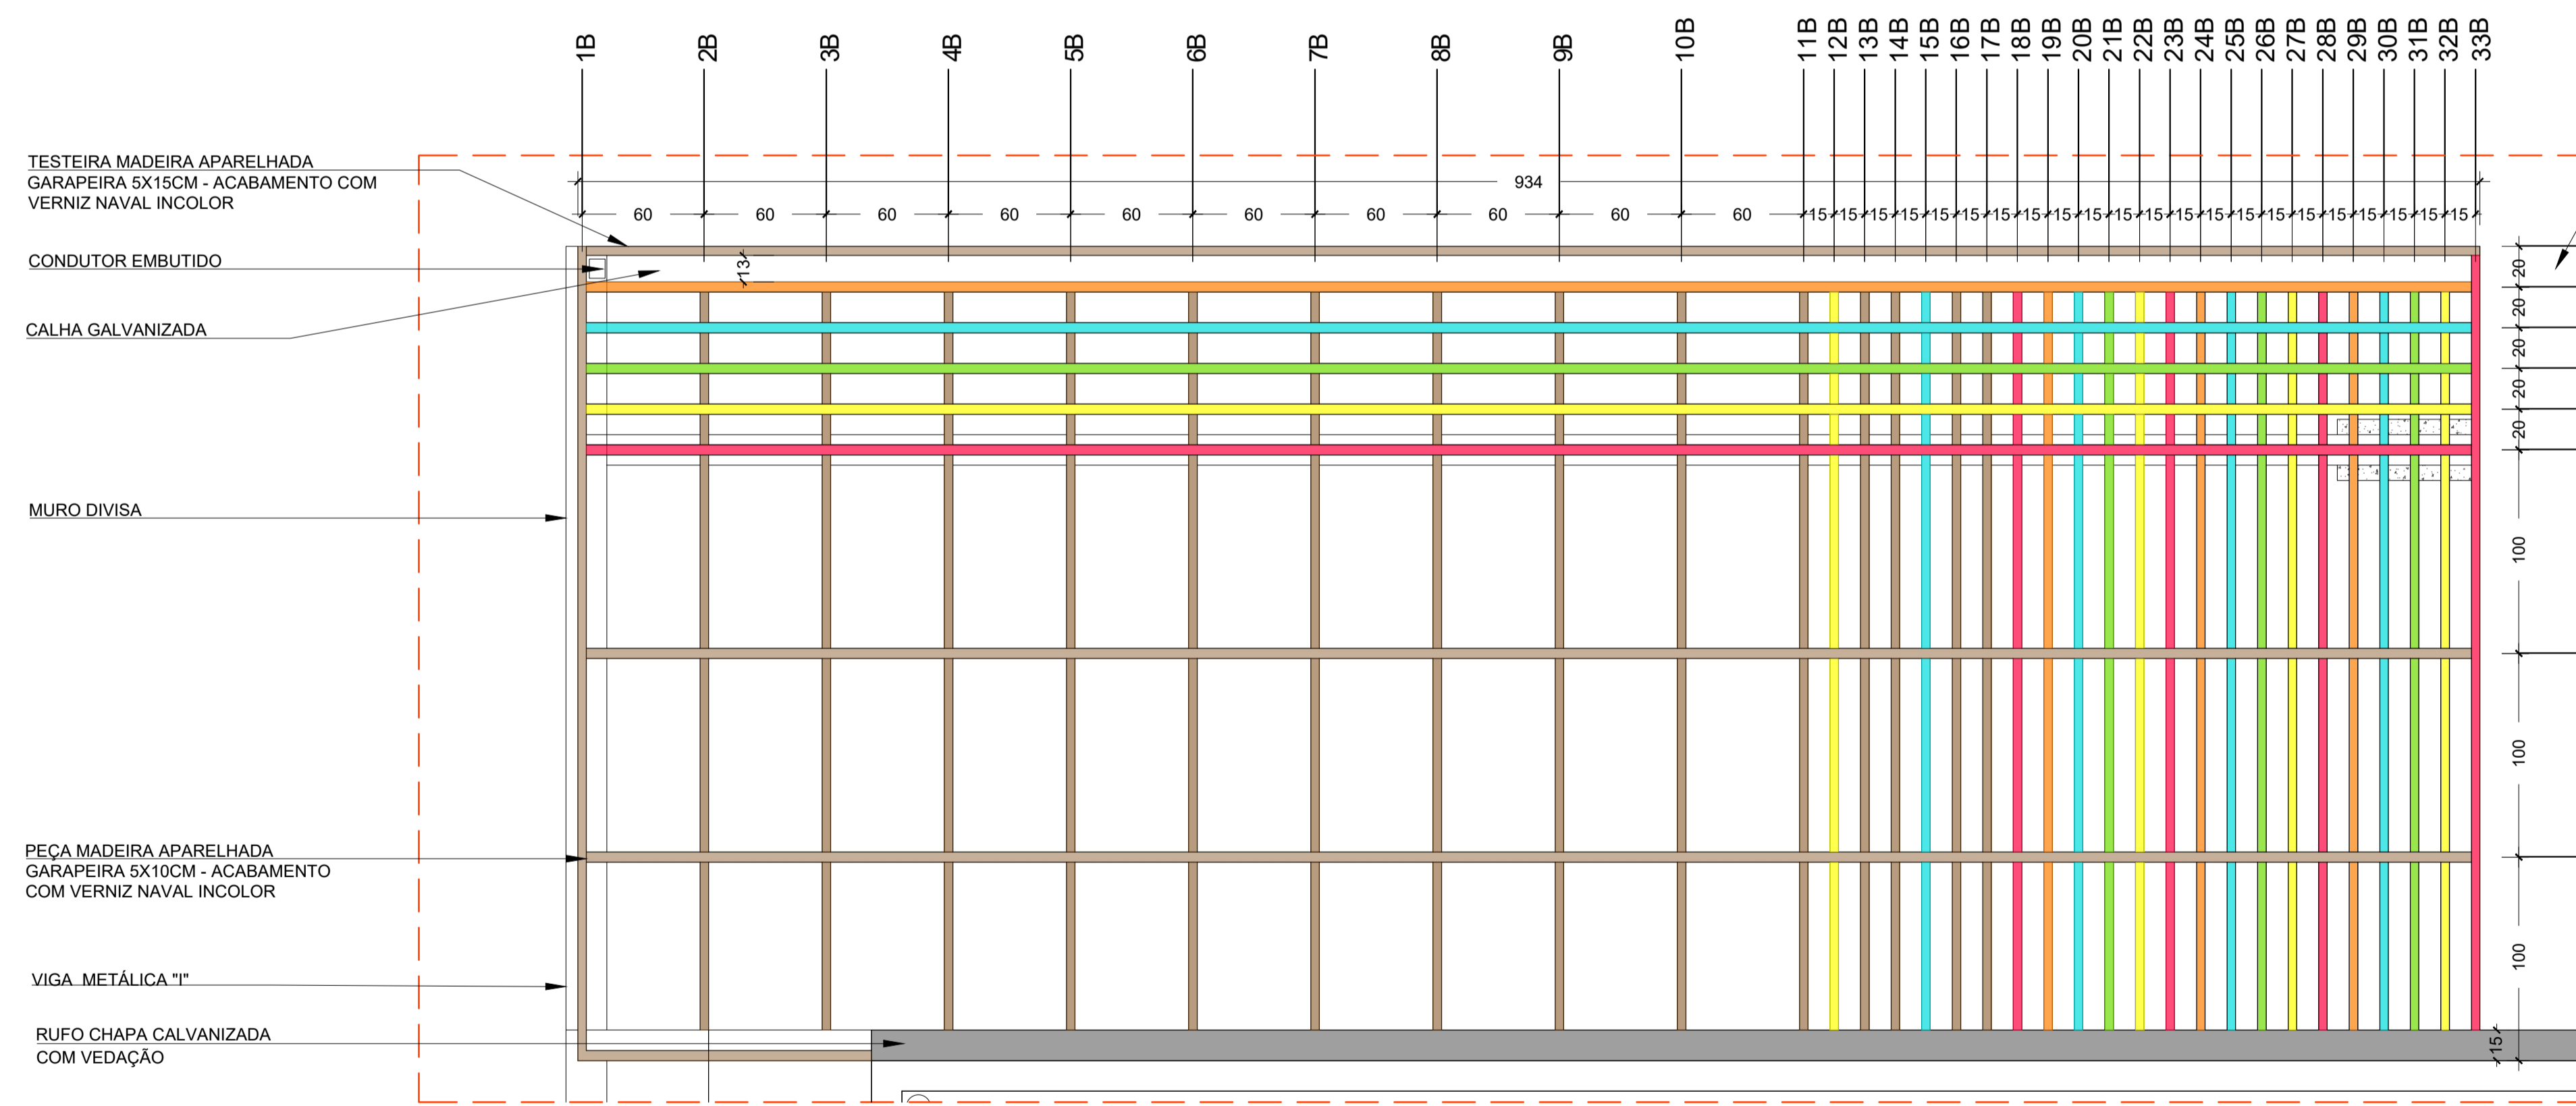

PERSPECTIVA ISOMÉTRICA COBERTURA PERGOLADO SEM POLICARBONATO PARA VISUALIZAÇÃO DAS PEÇAS DE MADEIRA (VIDE INDICAÇÃO DE CORES NO DETALHE 1B)

PERSPECTIVA ISOMÉTRICA COBERTURA PERGOLADO COM COBERTURA EM POLICARBONATO COMPACTO 4MM LEITOSO (VIDE INDICAÇÃO DE MEDIDAS NO DETALHE 1A)

DETALHE 1A - COBERTURA POLICARBONATO + PERGOLADO
ESCALA: 1/25

- APLICAÇÃO DE CORES E ACABAMENTOS:
- 1A / 8A / 1B / 2B / 3B / 4B / 5B / 6B / 7B / 8B / 9B / 10B / 11B / 13B / 14B / 16B / 17B - VERNIZ NAVAL INCOLOR
 - 2A / 19B / 24B / 29B - ESMALTE SINTÉTICO "LARANJA CÍTRICO"
 - 3A / 15B / 20B / 25B / 30B - ESMALTE SINTÉTICO AZUL "APATITA"
 - 4A / 21B / 26B / 31B - ESMALTE SINTÉTICO VERDE "CAPIM LIMÃO"
 - 5A / 12B / 22B / 27B / 32B - ESMALTE SINTÉTICO "AMARELO-SOL"
 - 6A / 18B / 23B / 28B / 33B - ESMALTE SINTÉTICO "VERMELHO ÁCIDO"
- (CORES SUGERIDAS MARCA SUVINIL)

PERSPECTIVA ISOMÉTRICA COBERTURA PERGOLADO SEM POLICARBONATO PARA VISUALIZAÇÃO DAS PEÇAS DE MADEIRA - AMPLIAÇÃO PILAR E VIGA METÁLICA PERFIL 'I'

DETALHE DO ENCAIXE DA MADEIRA. ENCAIXE TIPO MEIA MADEIRA EM "T" PARA PEÇAS DE ACABAMENTO

DETALHE DO ENCAIXE DA MADEIRA. ENCAIXE TIPO MEIA MADEIRA CRUZADA PARA PEÇAS QUE SE CRUZAM

DETALHE 1B - PERGOLADO
ESCALA: 1/25