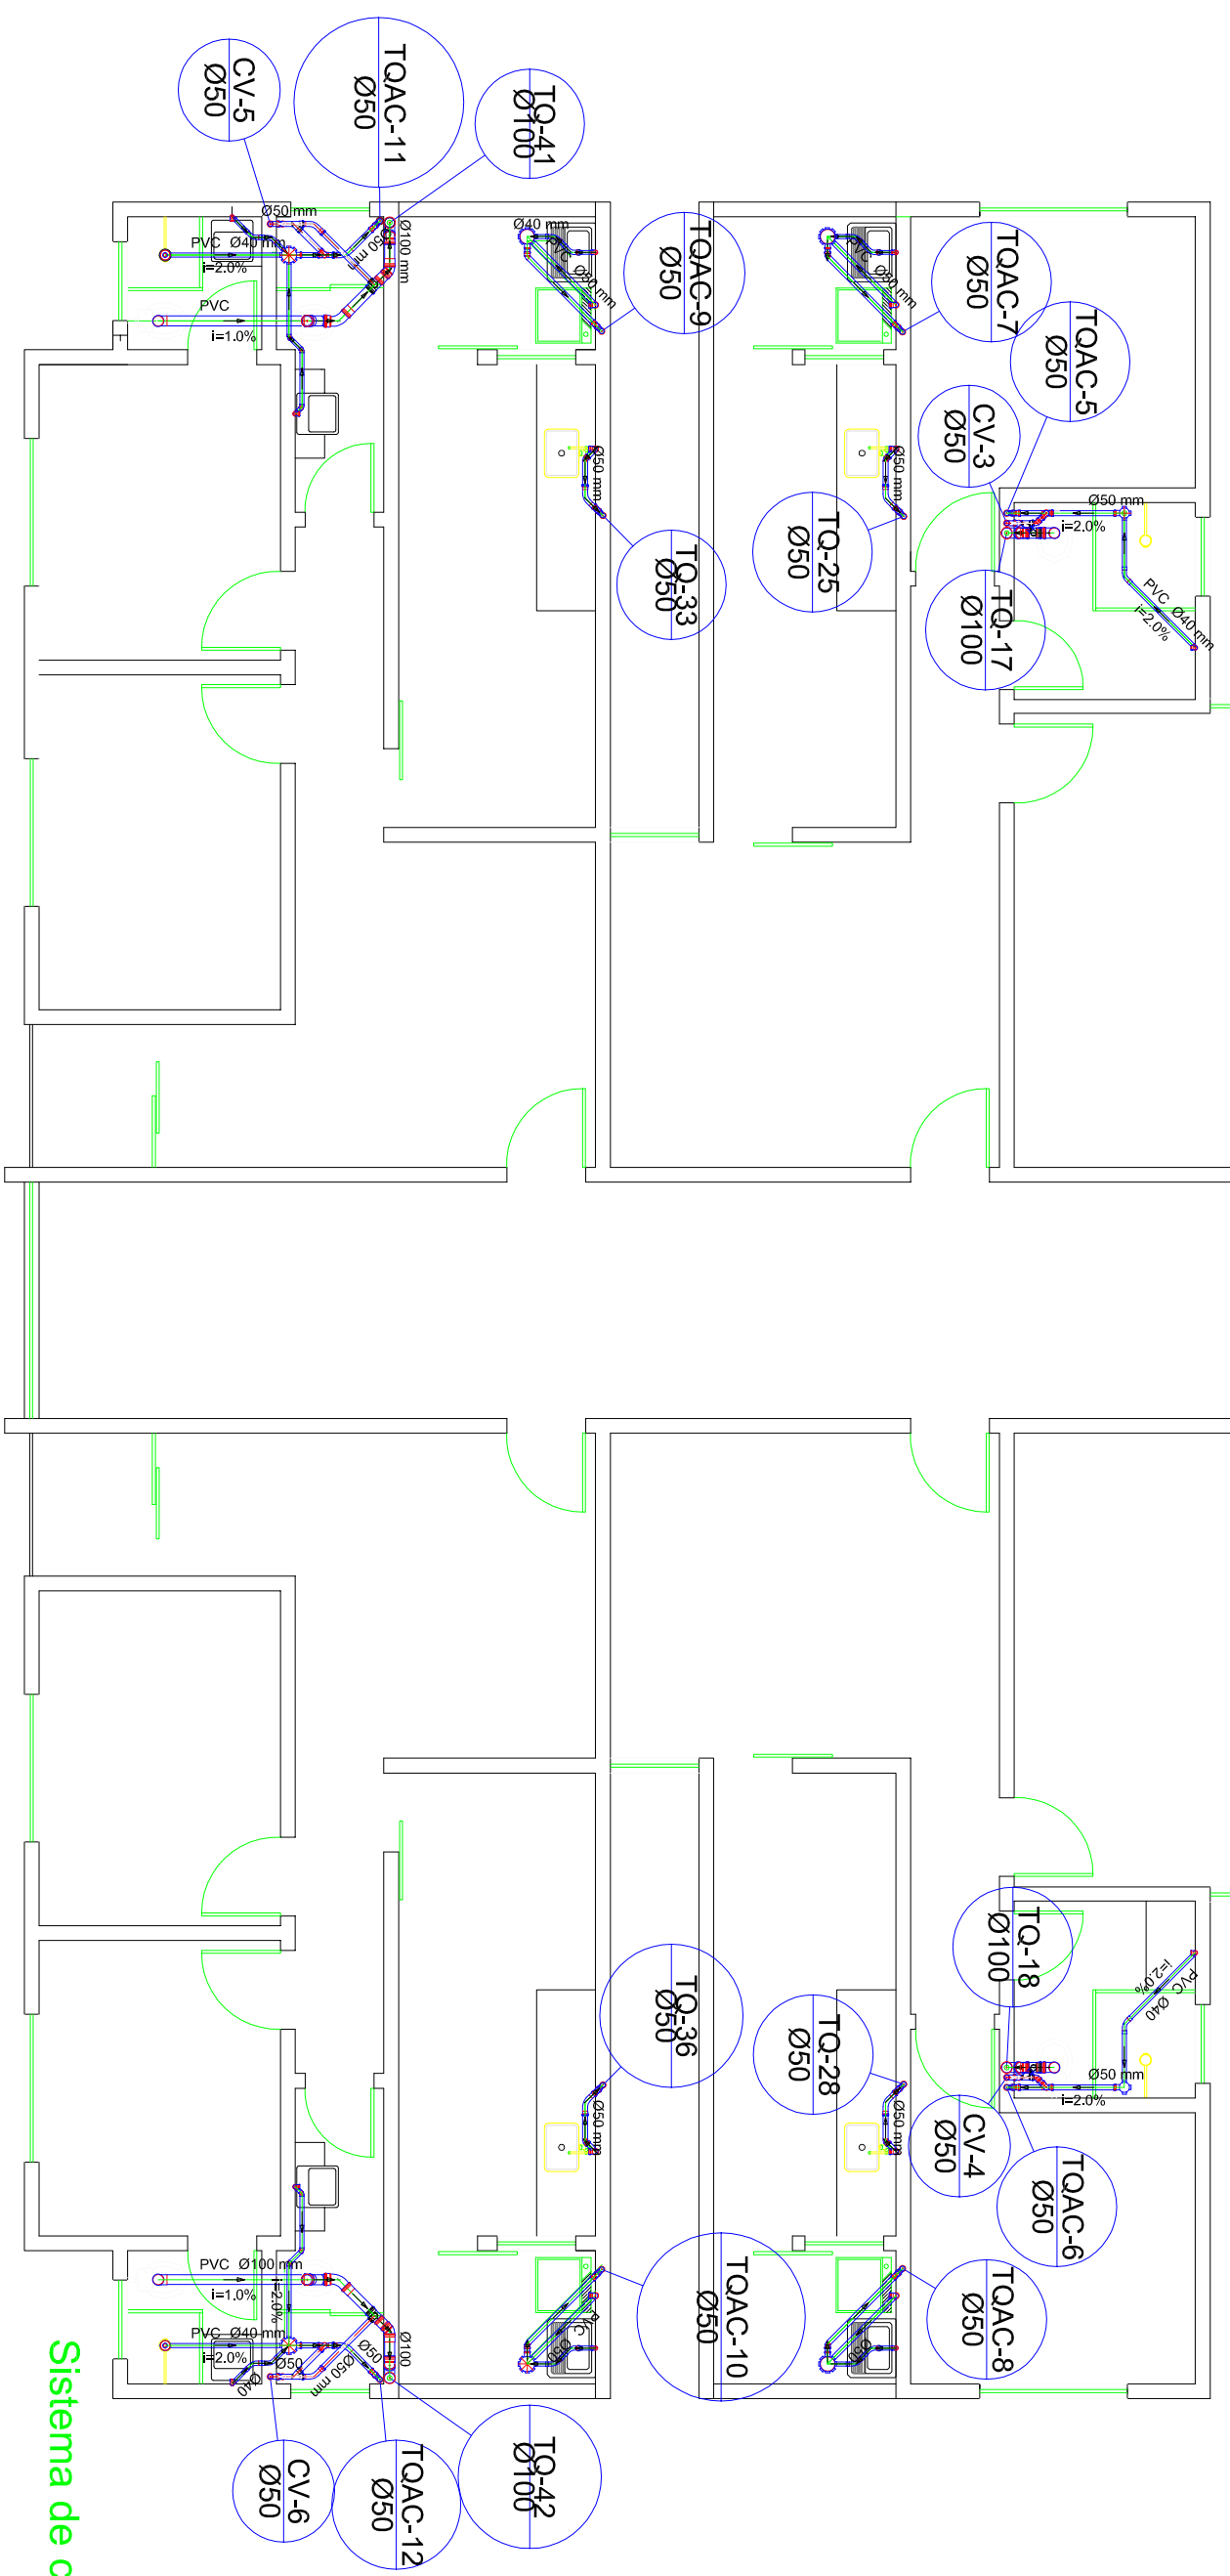

Legenda

	Caixa Sifonada
	Chuveiro Residencial
	Curva 45 Longa para Esgoto Sanitário
	Curva 45 longa Amareco
	Curva 45° curva Amareco
	Joelho 45
	Junção simples
	Junção simples- coluna
	Lavatório Residencial com sifão
	Lavatório de Uso Geral
	Máquina de Lavar Louças- DN 50mm
	Pia de Cozinha Residencial com Sifão 50mm
	Ramais com Colunas de Ventilações
	Ramais de Ventilação
	Tanque de Lavar Roupas DN 40mm
	Tanque de Lavar Roupas DN 50mm
	Vaso Sanitário c/ curva 90°
	Vaso Sanitário c/ junção e curva 45°

Sistema de captação de água
cinza

Escala 1:50