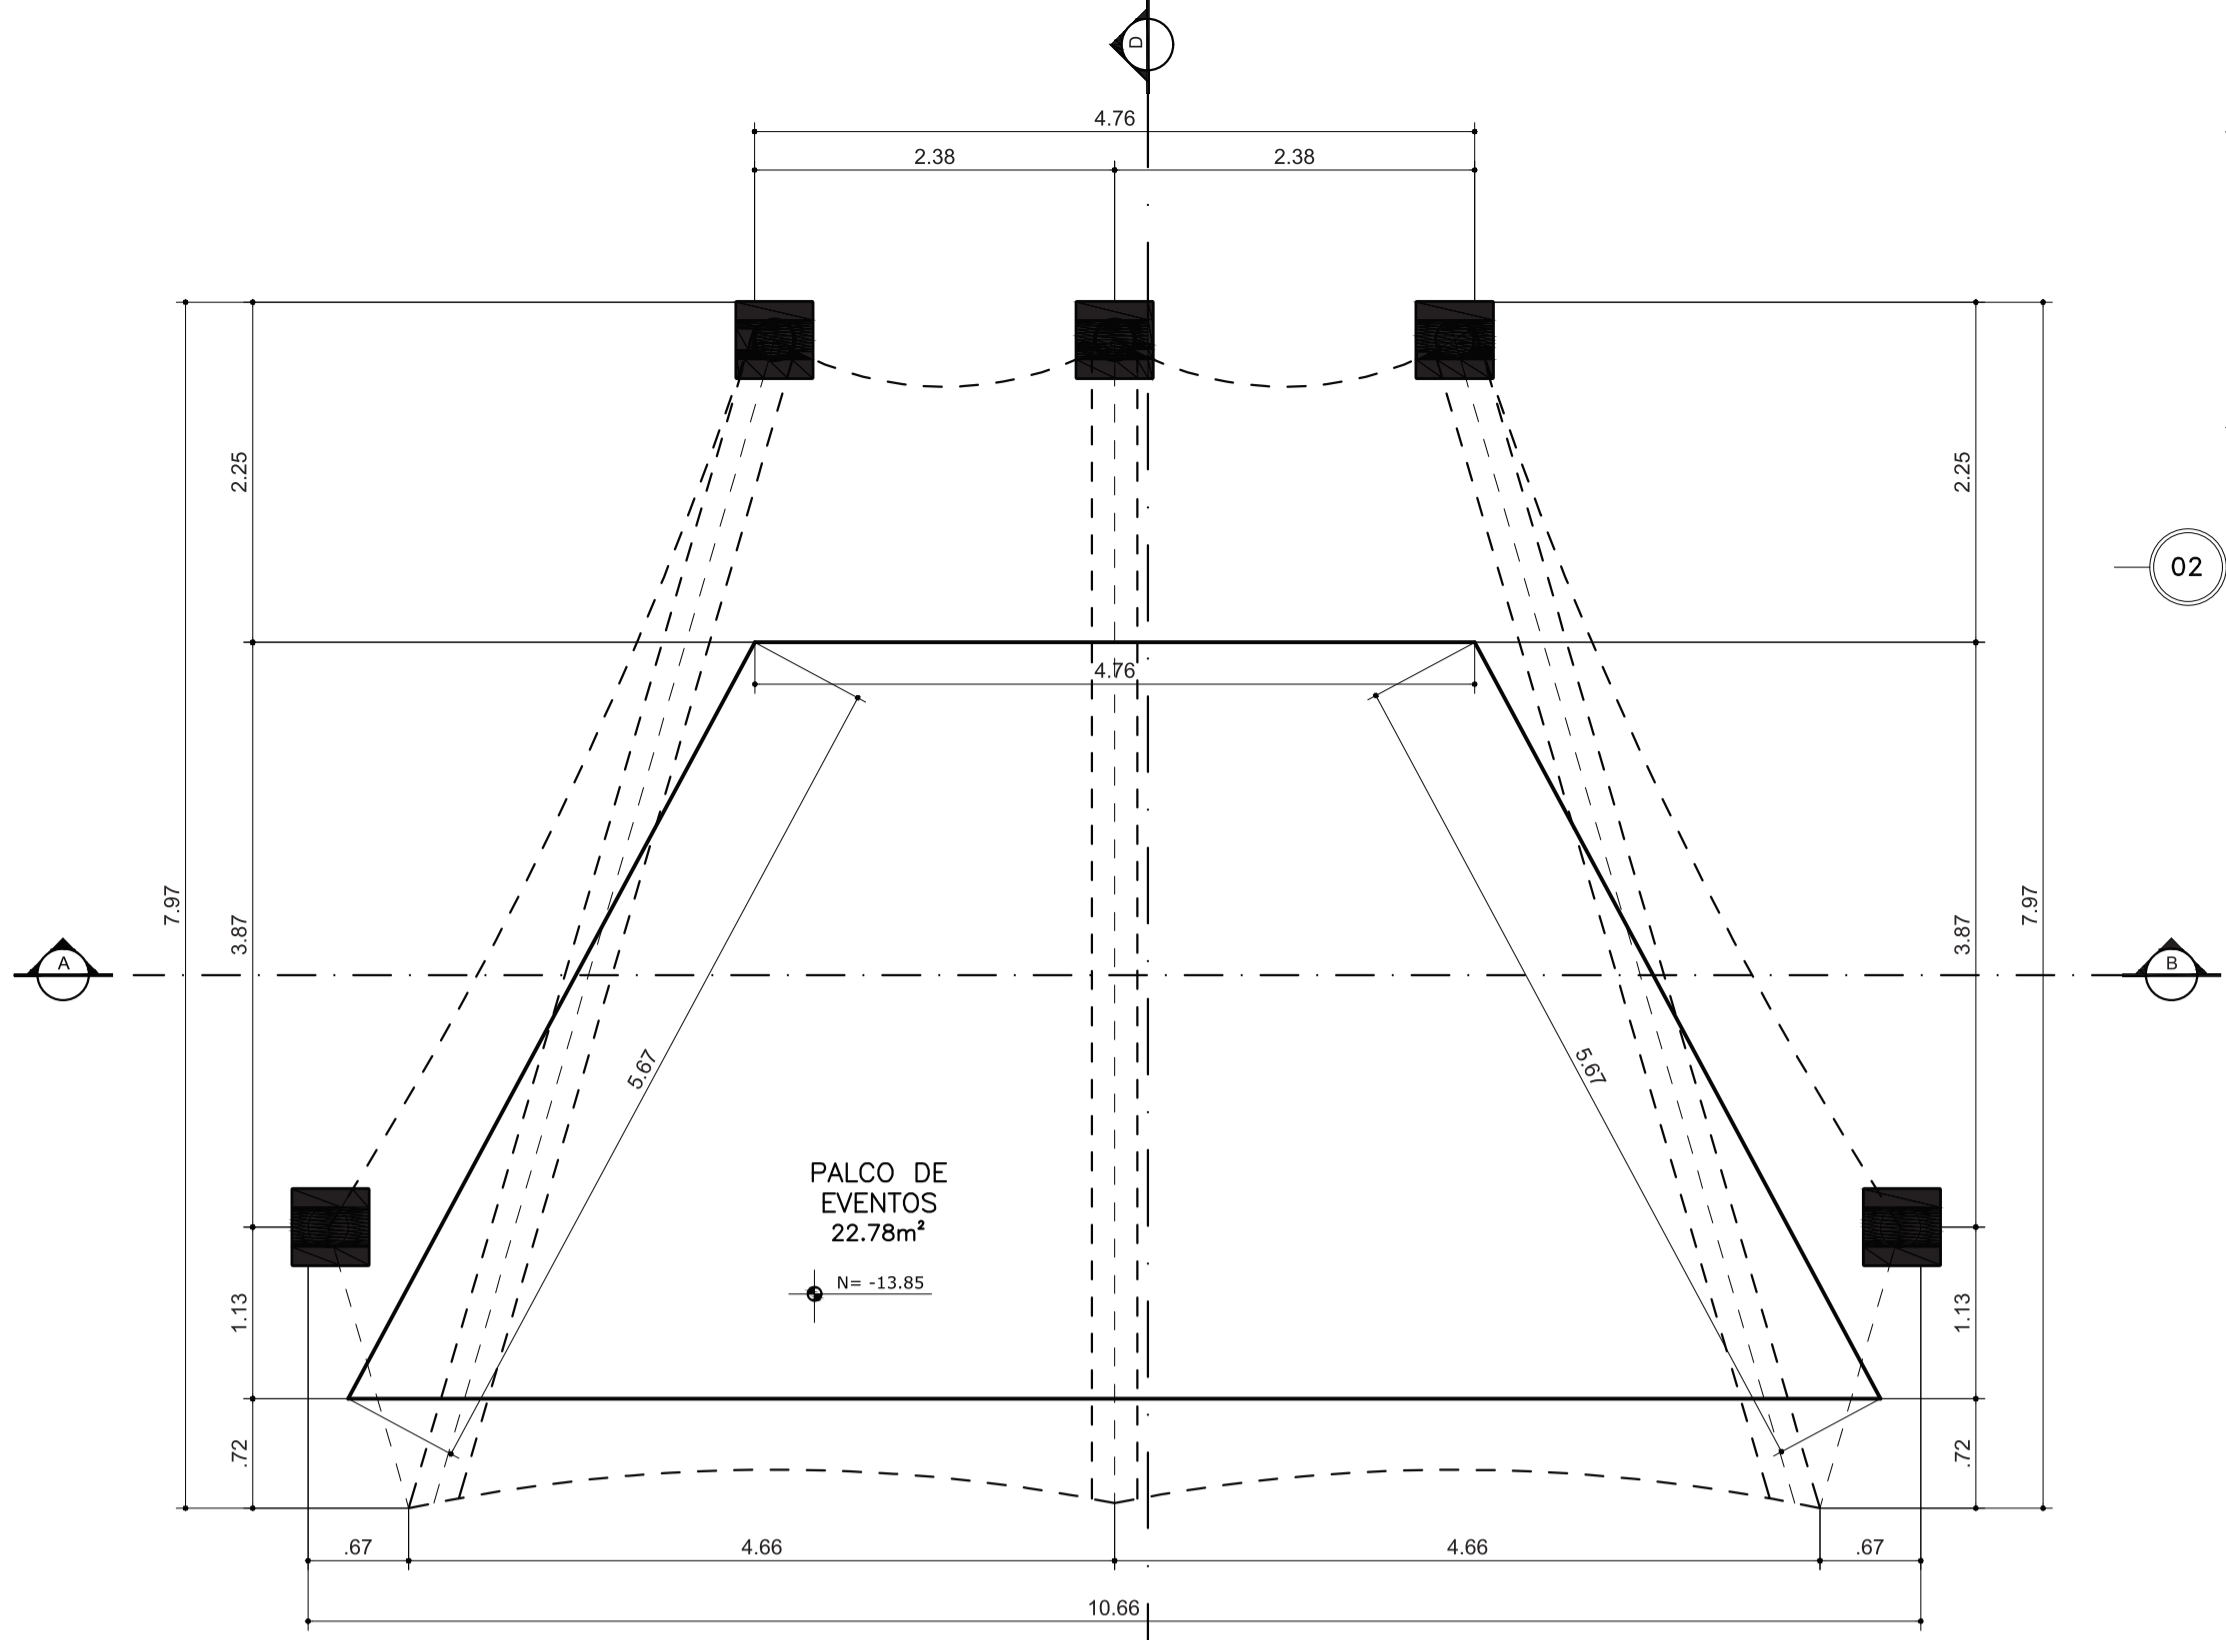

02 PLANTA COBERTURA - PORTAL  
ESCALA 1:200

03 CORTE AB - PORTAL  
ESCALA 1:50

04 CORTE CD - PORTAL  
ESCALA 1:50

05 FACHADA FRONTAL - PORTAL  
ESCALA 1:100

07 FACHADA DIREITA - PORTAL  
ESCALA 1:100

08 FACHADA POSTERIOR - PORTAL  
ESCALA 1:100

01 PLANTA - PALCO DE EVENTOS  
ESCALA 1:50

02 PLANTA COBERTURA - PALCO DE EVENTOS  
ESCALA 1:200

03 CORTE AB - PALCO DE EVENTOS  
ESCALA 1:50

05 FACHADA FRONTAL - PALCO DE EVENTOS  
ESCALA 1:100

06 FACHADA ESQUERDA - PALCO DE EVENTOS  
ESCALA 1:100

07 FACHADA DIREITA - PALCO DE EVENTOS  
ESCALA 1:100

08 FACHADA POSTERIOR - PALCO DE EVENTOS  
ESCALA 1:100

04 CORTE CD - PALCO DE EVENTOS  
ESCALA 1:50