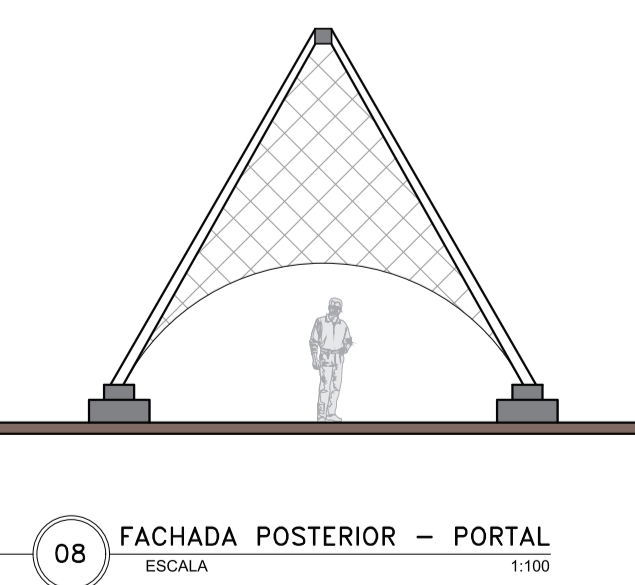

02 PLANTA COBERTURA - PORTAL  
ESCALA 1:200

03 CORTE AB - PORTAL  
ESCALA 1:50

04 CORTE CD - PORTAL  
ESCALA 1:50

05 FACHADA FRONTAL - PORTAL  
ESCALA 1:100

07 FACHADA DIREITA - PORTAL  
ESCALA 1:100

08 FACHADA POSTERIOR - PORTAL  
ESCALA 1:100

01 PLANTA - PALCO DE EVENTOS  
ESCALA 1:50

02 PLANTA COBERTURA - PALCO DE EVENTOS  
ESCALA 1:200

03 CORTE AB - PALCO DE EVENTOS  
ESCALA 1:50

05 FACHADA FRONTAL - PALCO DE EVENTOS  
ESCALA 1:100

06 FACHADA ESQUERDA - PALCO DE EVENTOS  
ESCALA 1:100

07 FACHADA DIREITA - PALCO DE EVENTOS  
ESCALA 1:100

08 FACHADA POSTERIOR - PALCO DE EVENTOS  
ESCALA 1:100

04 CORTE CD - PALCO DE EVENTOS  
ESCALA 1:50