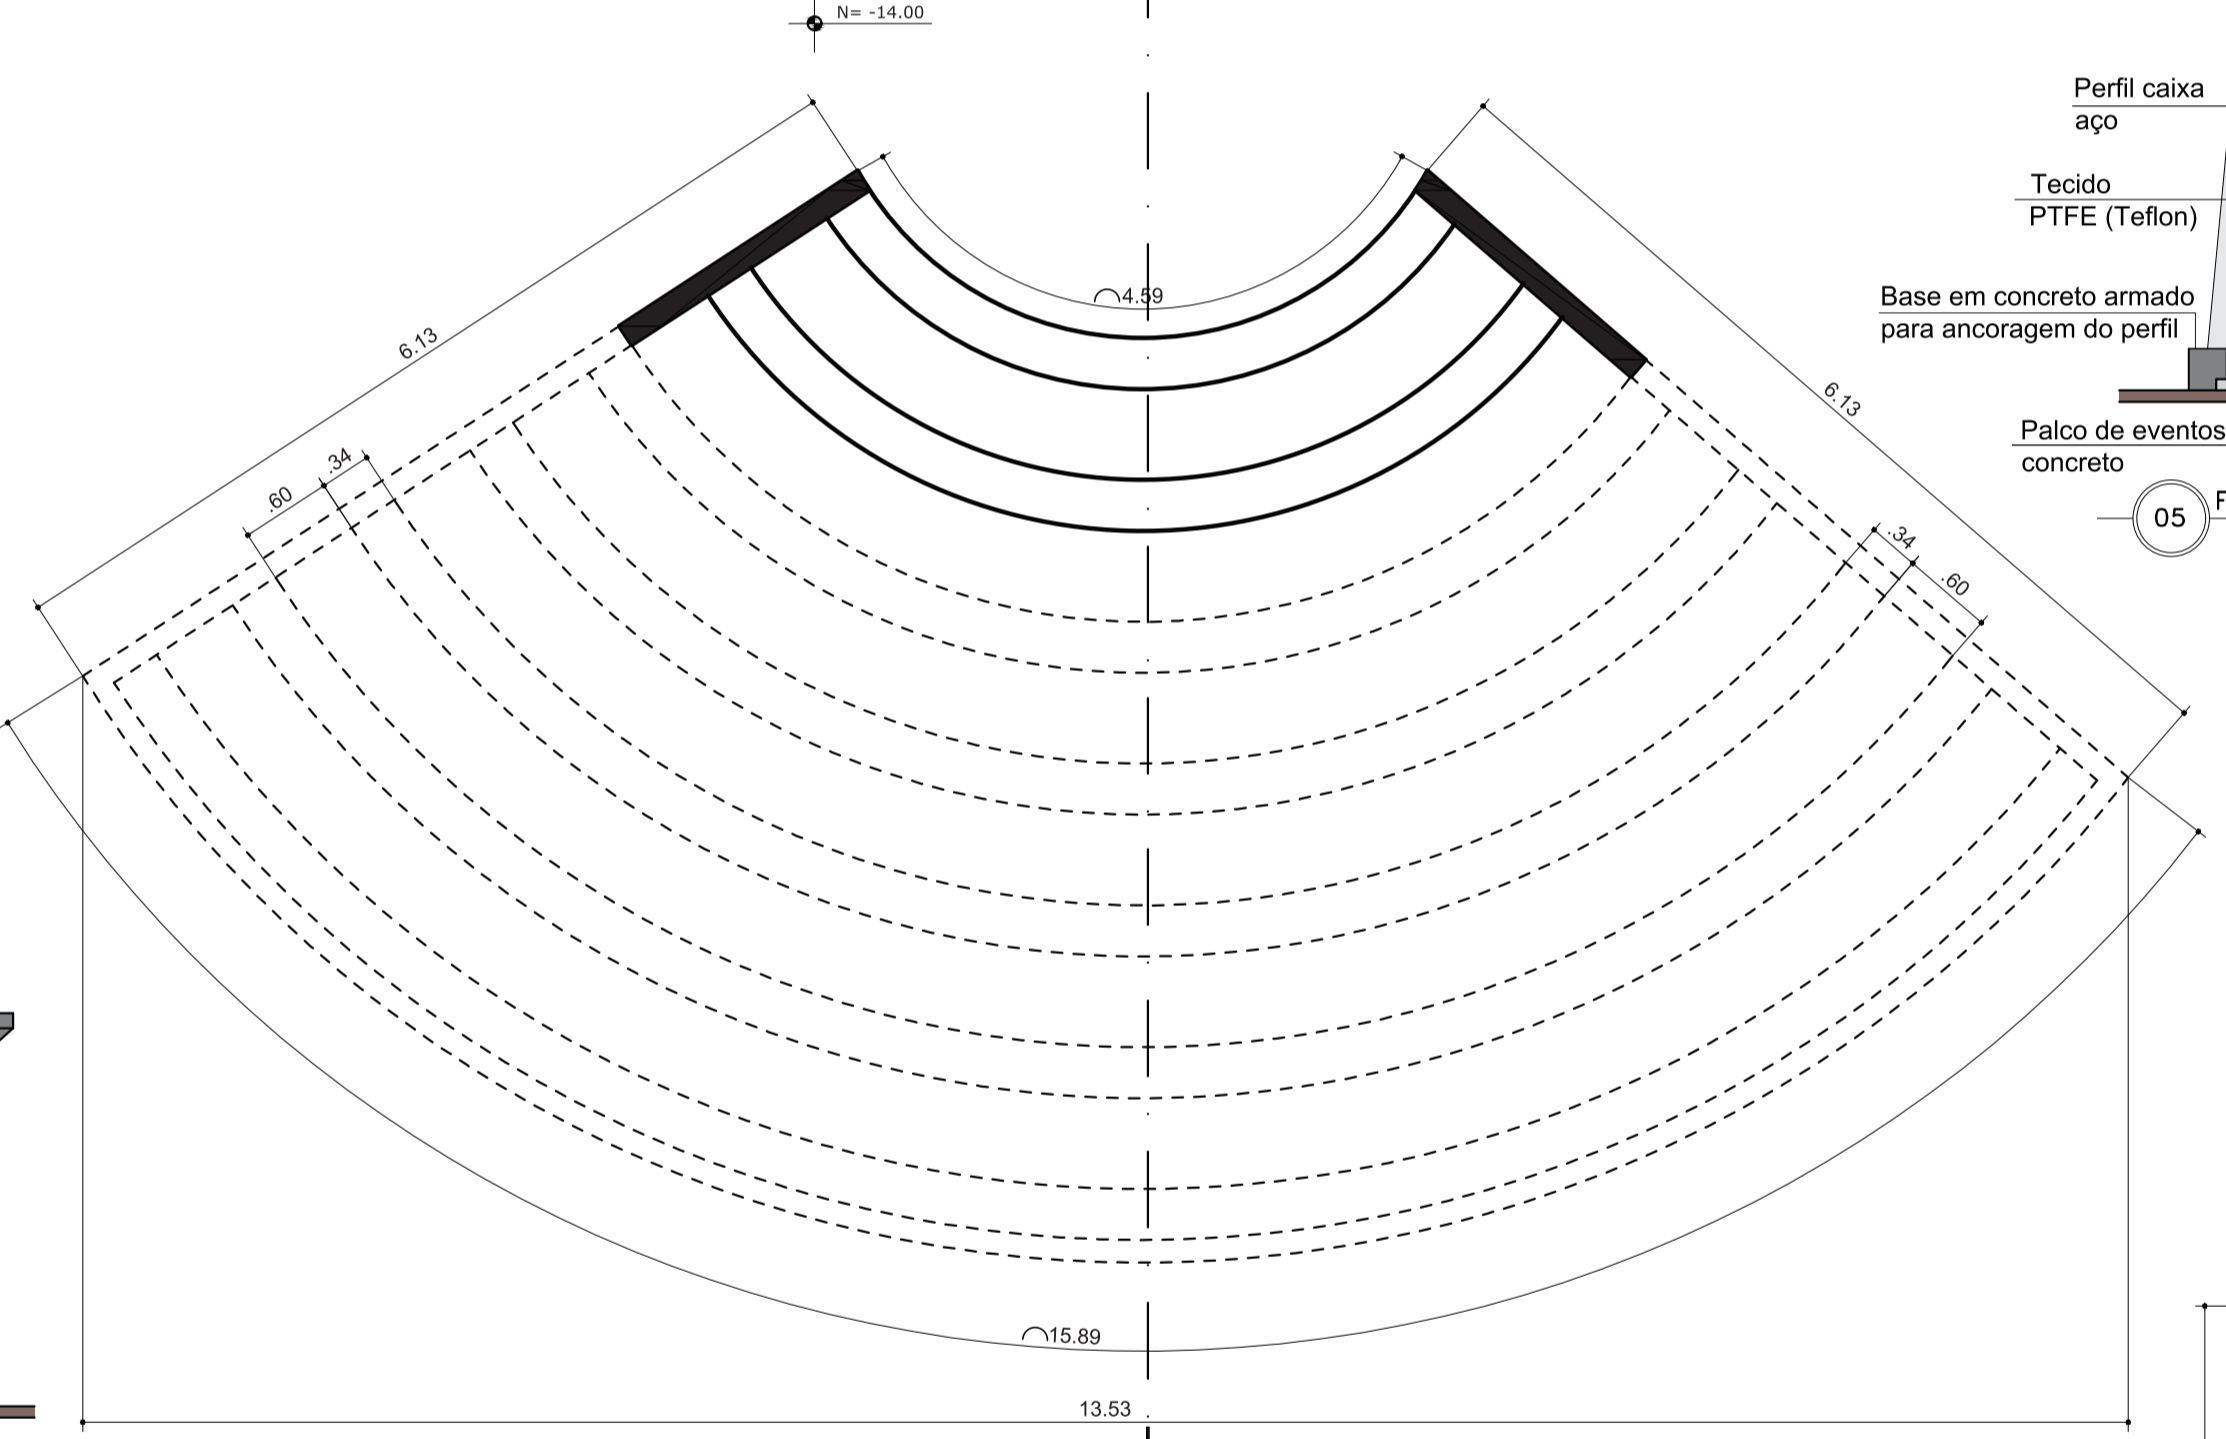

02 PLANTA COBERTURA - PORTAL  
ESCALA 1:200

03 CORTE AB - PORTAL  
ESCALA 1:50

04 CORTE CD - PORTAL  
ESCALA 1:50

05 FACHADA FRONTAL - PORTAL  
ESCALA 1:100

07 FACHADA DIREITA - PORTAL  
ESCALA 1:100

08 FACHADA POSTERIOR - PORTAL  
ESCALA 1:100

01 PLANTA - PALCO DE EVENTOS  
ESCALA 1:50

02 PLANTA COBERTURA - PALCO DE EVENTOS  
ESCALA 1:200

03 CORTE AB - PALCO DE EVENTOS  
ESCALA 1:50

05 FACHADA FRONTAL - PALCO DE EVENTOS  
ESCALA 1:100

06 FACHADA ESQUERDA - PALCO DE EVENTOS  
ESCALA 1:100

07 FACHADA DIREITA - PALCO DE EVENTOS  
ESCALA 1:100

08 FACHADA POSTERIOR - PALCO DE EVENTOS  
ESCALA 1:100

04 CORTE CD - PALCO DE EVENTOS  
ESCALA 1:50