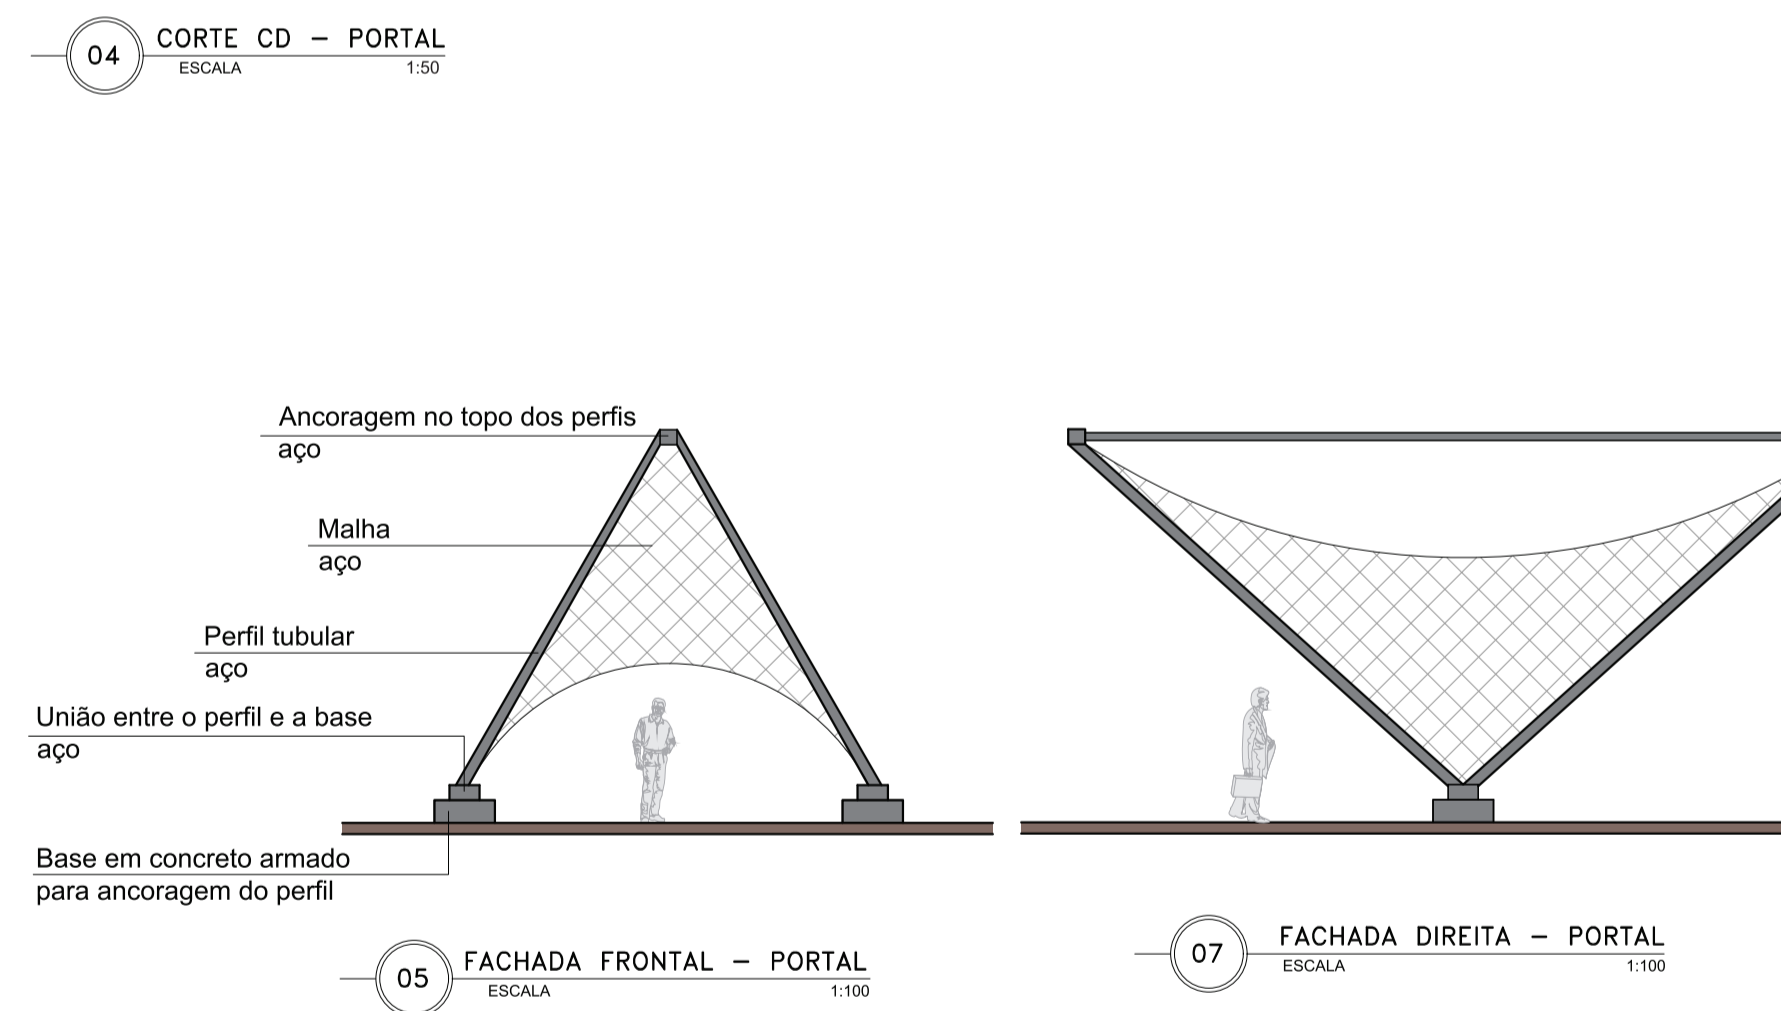

02 PLANTA COBERTURA - PORTAL  
ESCALA 1:200

03 CORTE AB - PORTAL  
ESCALA 1:50

04 CORTE CD - PORTAL  
ESCALA 1:50

05 FACHADA FRONTAL - PORTAL  
ESCALA 1:100

07 FACHADA DIREITA - PORTAL  
ESCALA 1:100

08 FACHADA POSTERIOR - PORTAL  
ESCALA 1:100

01 PLANTA - PALCO DE EVENTOS  
ESCALA 1:50

02 PLANTA COBERTURA - PALCO DE EVENTOS  
ESCALA 1:200

03 CORTE AB - PALCO DE EVENTOS  
ESCALA 1:50

05 FACHADA FRONTAL - PALCO DE EVENTOS  
ESCALA 1:100

06 FACHADA ESQUERDA - PALCO DE EVENTOS  
ESCALA 1:100

07 FACHADA DIREITA - PALCO DE EVENTOS  
ESCALA 1:100

08 FACHADA POSTERIOR - PALCO DE EVENTOS  
ESCALA 1:100

04 CORTE CD - PALCO DE EVENTOS  
ESCALA 1:50