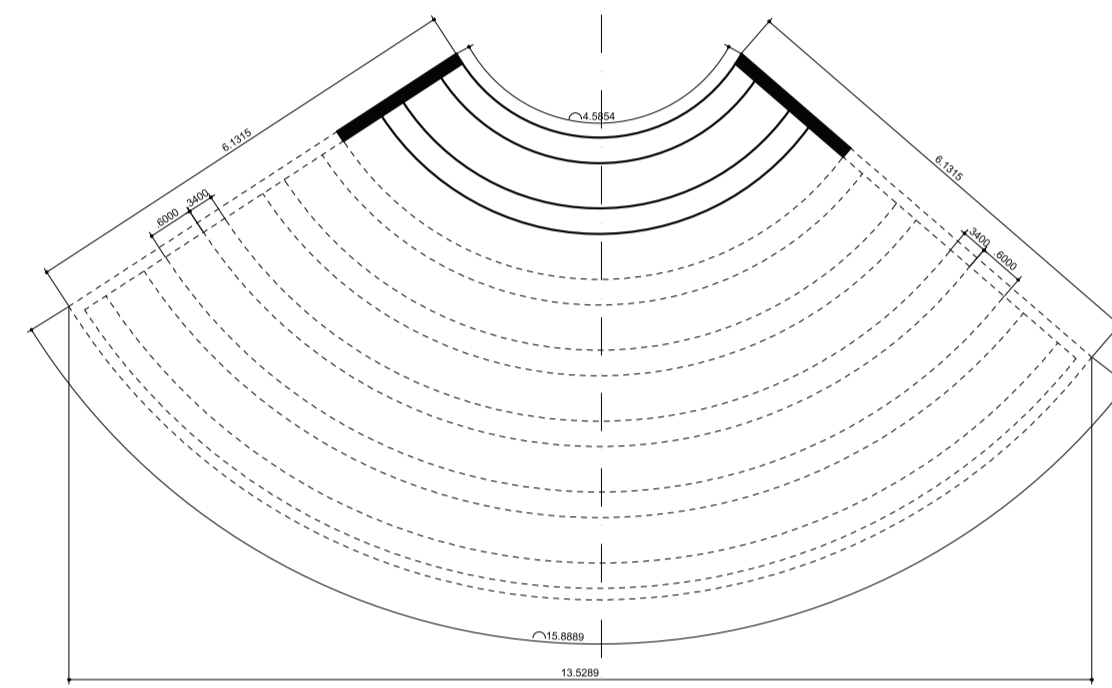

07 FACHADA DIREITA - PORTAL
ESCALA 1:100

08 FACHADA POSTERIOR - PORTAL
ESCALA 1:100

01 PLANTA - SANITÁRIO 3/3
ESCALA 1:100

02 PLANTA COBERTURA - SANITÁRIO 3/3
ESCALA 1:100

03 CORTE AB - SANITÁRIO 3/3
ESCALA 1:100

04 CORTE CD - SANITÁRIO 3/3
ESCALA 1:100

05 FACHADA FRONTAL - SANITÁRIO 3/3
ESCALA 1:100

06 FACHADA ESQUERDA - SANITÁRIO 3/3
ESCALA 1:100

07 FACHADA DIREITA - SANITÁRIO 3/3
ESCALA 1:100

08 FACHADA POSTERIOR - SANITÁRIO 3/3
ESCALA 1:100

01 PLANTA - PALCO DE EVENTOS
ESCALA 1:100

02 PLANTA COBERTURA - PALCO DE EVENTOS
ESCALA 1:100

03 CORTE AB - PALCO DE EVENTOS
ESCALA 1:100

05 FACHADA FRONTAL - PALCO DE EVENTOS
ESCALA 1:100

04 CORTE CD - PALCO DE EVENTOS
ESCALA 1:100