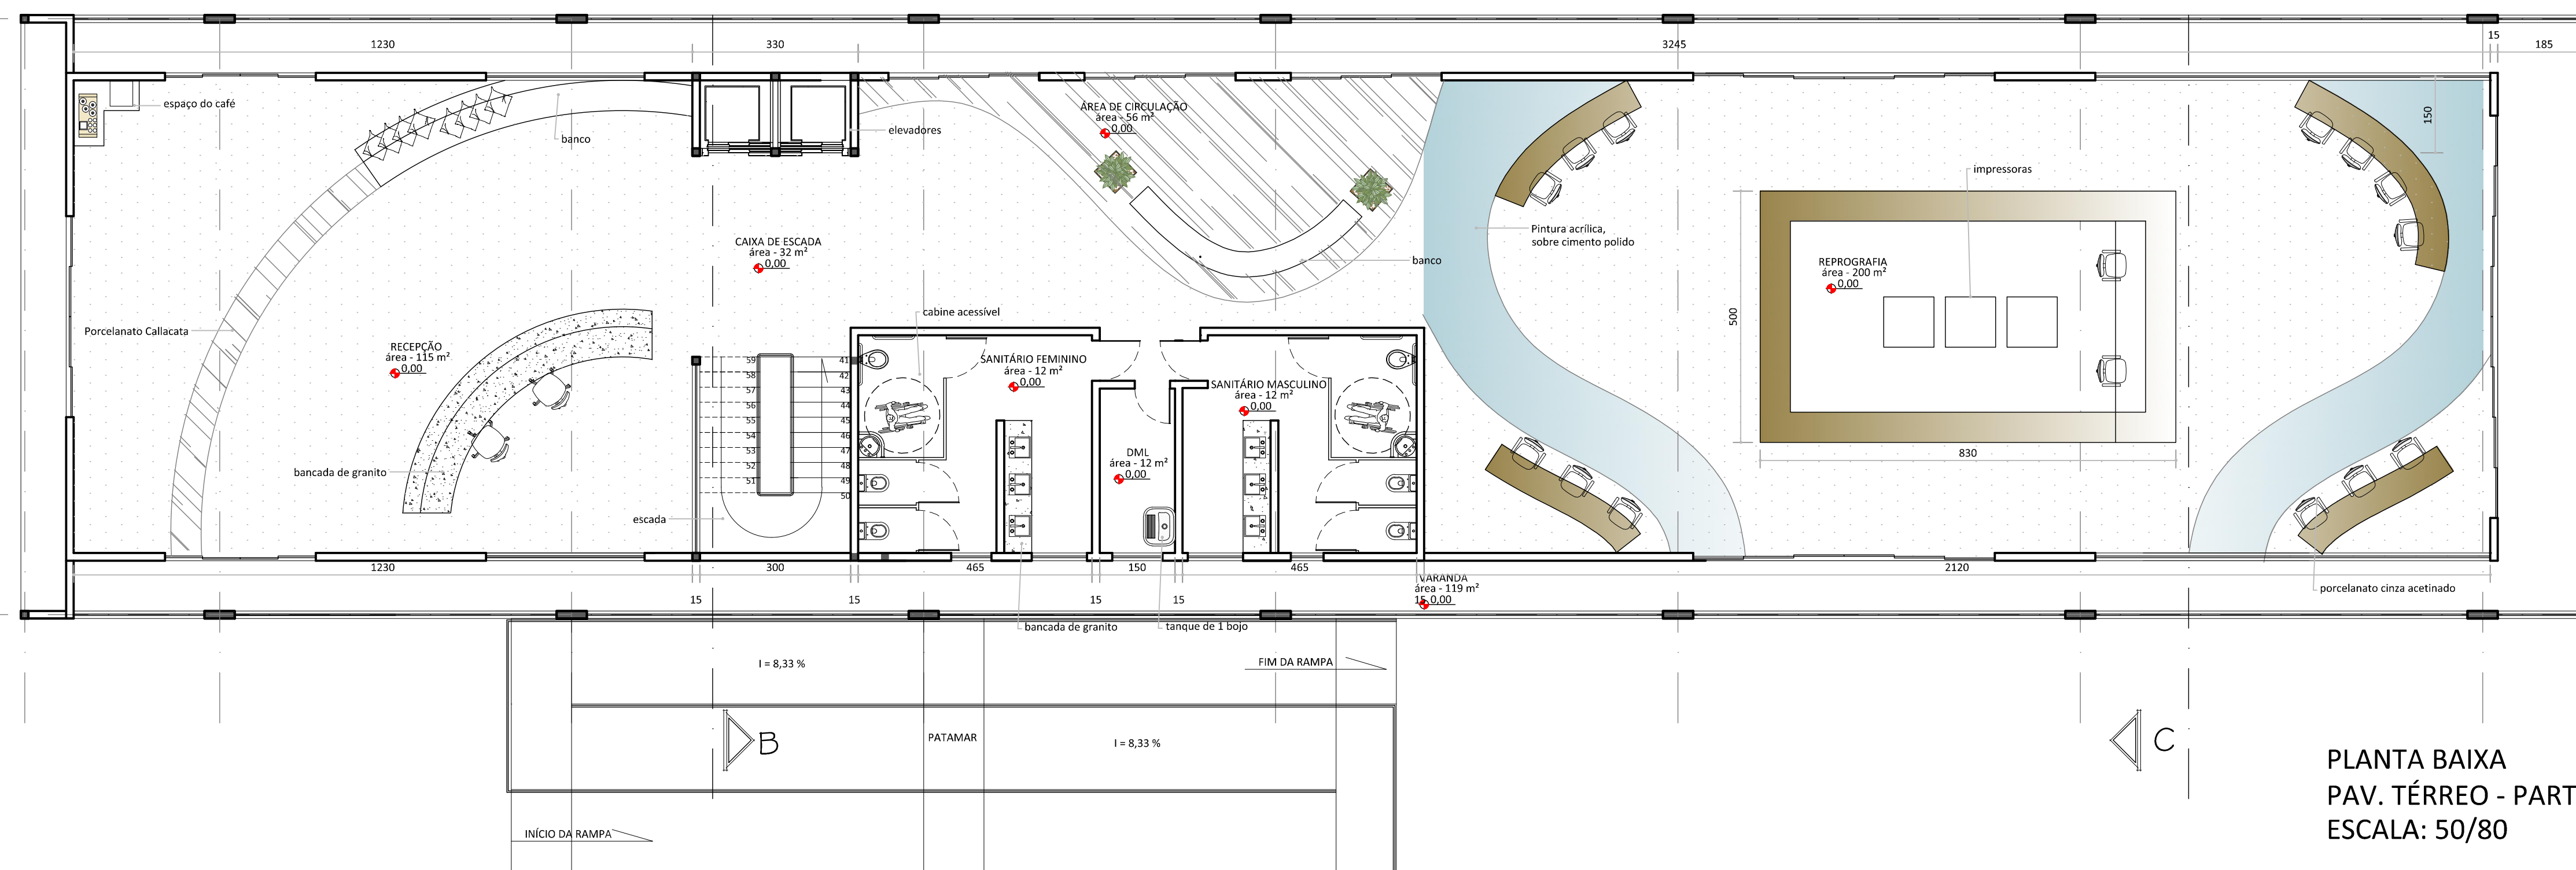

IMAGENS
PAV. TÉRREO
SEM ESCALA

PLANTA BAIXA
PAV. TÉRREO - PARTE 2
ESCALA: 50/80

AUTORA: CAROLINA SERAFINI
ORIENTADOR: WESLEY MEDEIROS
UNIS - MG - ARQUITETURA E URBANISMO
10º PERÍODO - NOTURNO

CONTEÚDO DA PRANCHA:

PLANTA BAIXA
TÉRREO

DATA: DEZ/2016

PRANCHA: 04 / 06

TCC
TRABALHO DE CONCLUSÃO DE CURSO
CENTRO DE CONVIVÊNCIA CULTURAL
INSTITUTO FEDERAL CAMPUS MACHADO