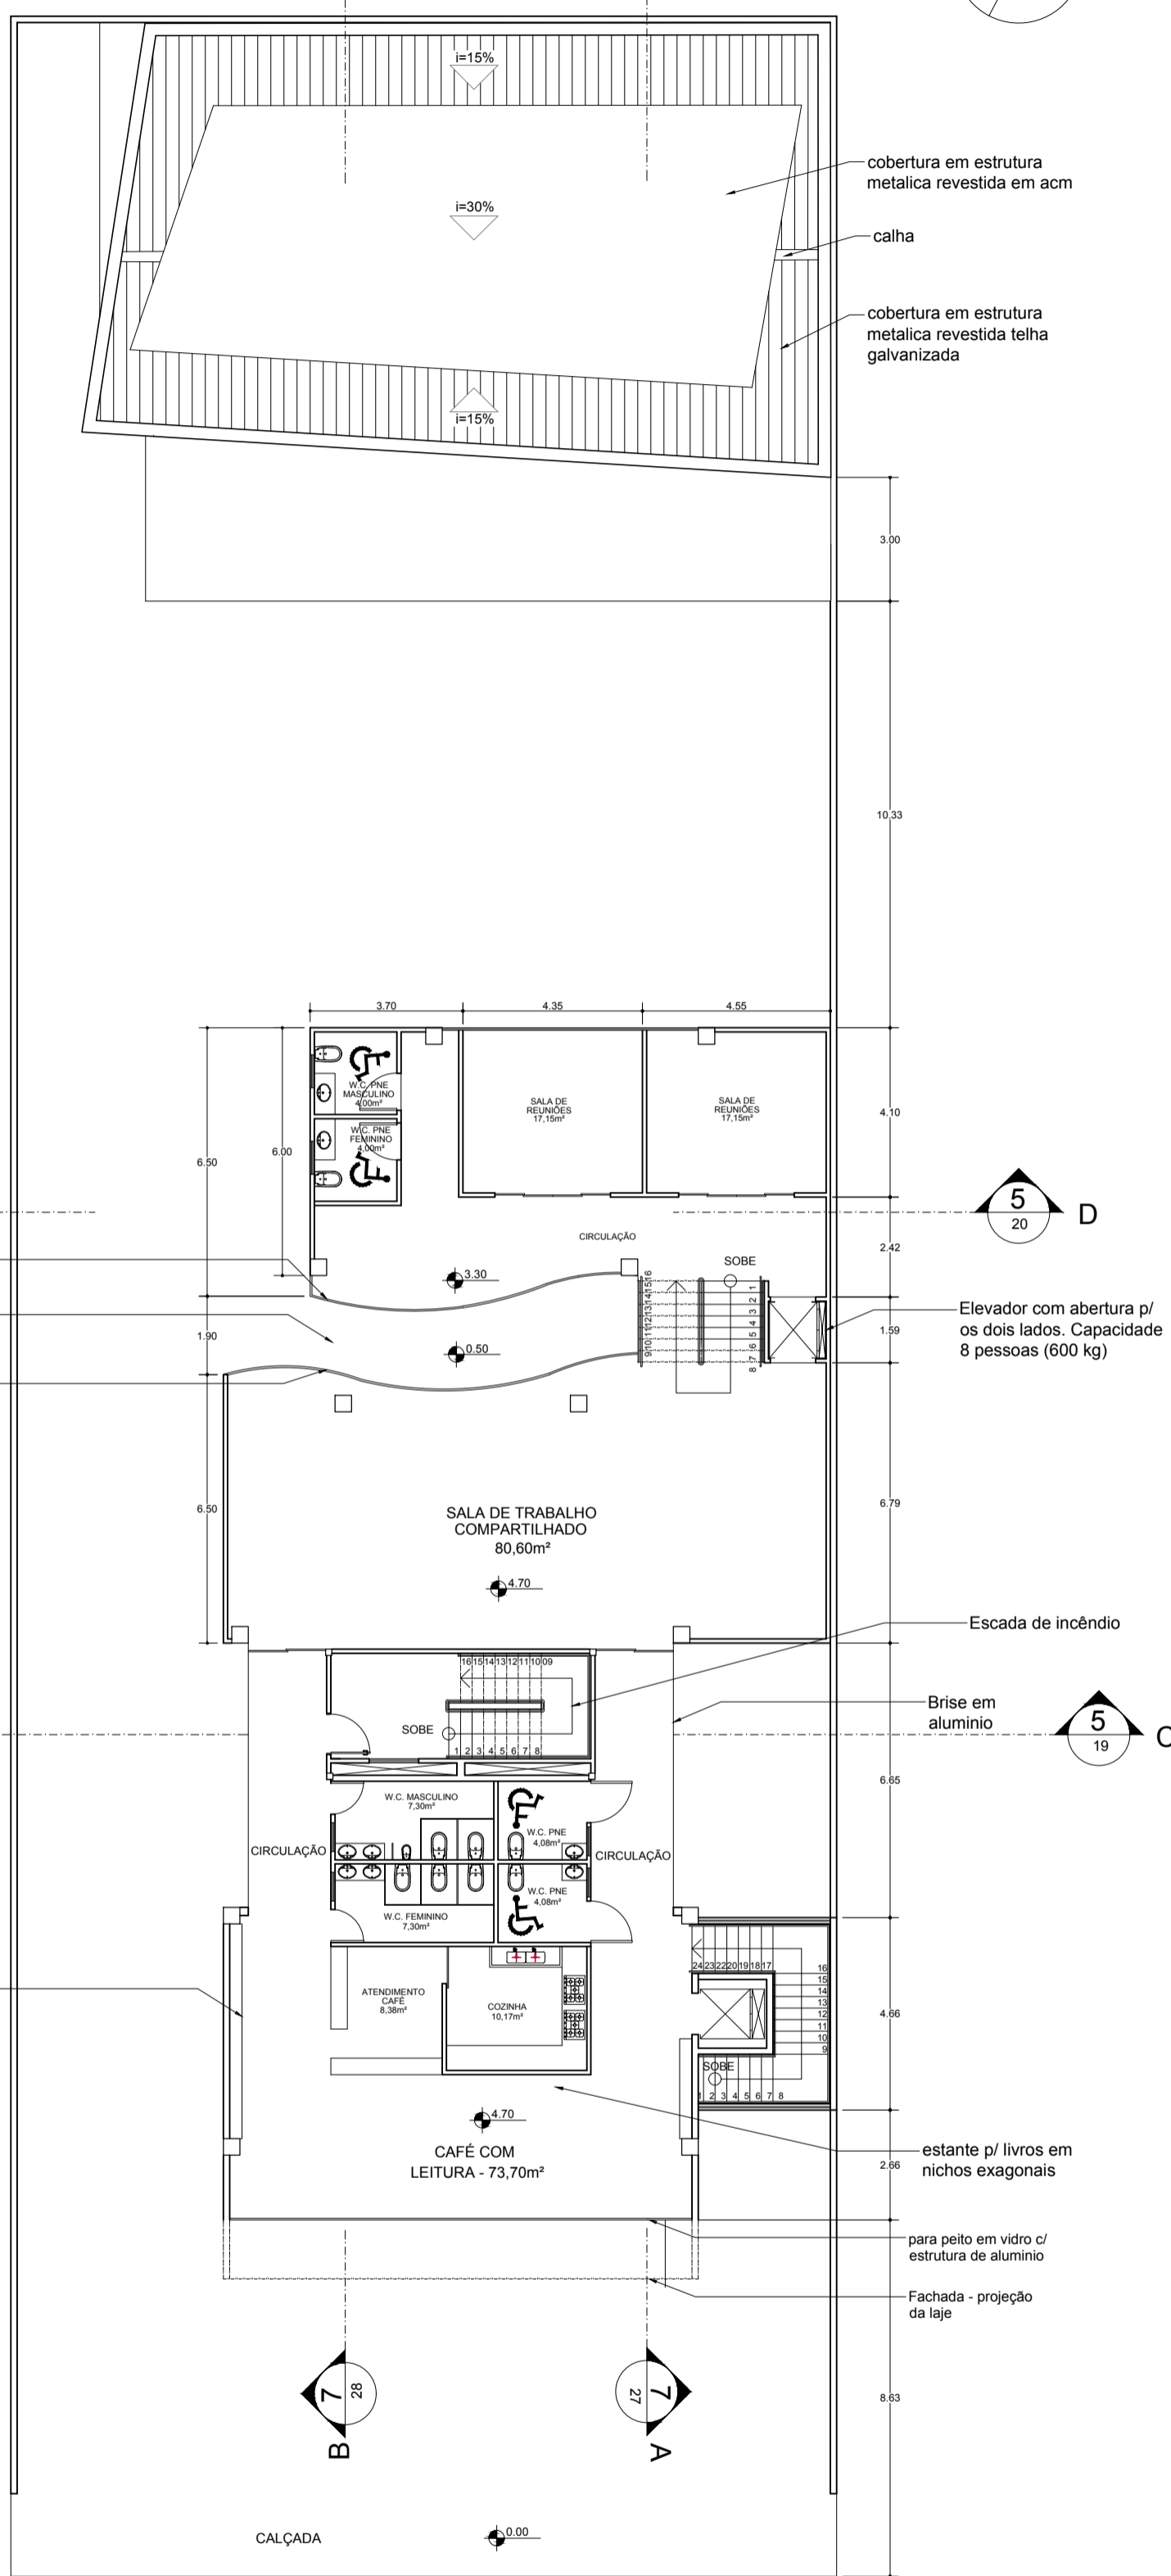

Av. Rui Barbosa

11 **1º PAVIMENTO**
ESCALA: 1/125