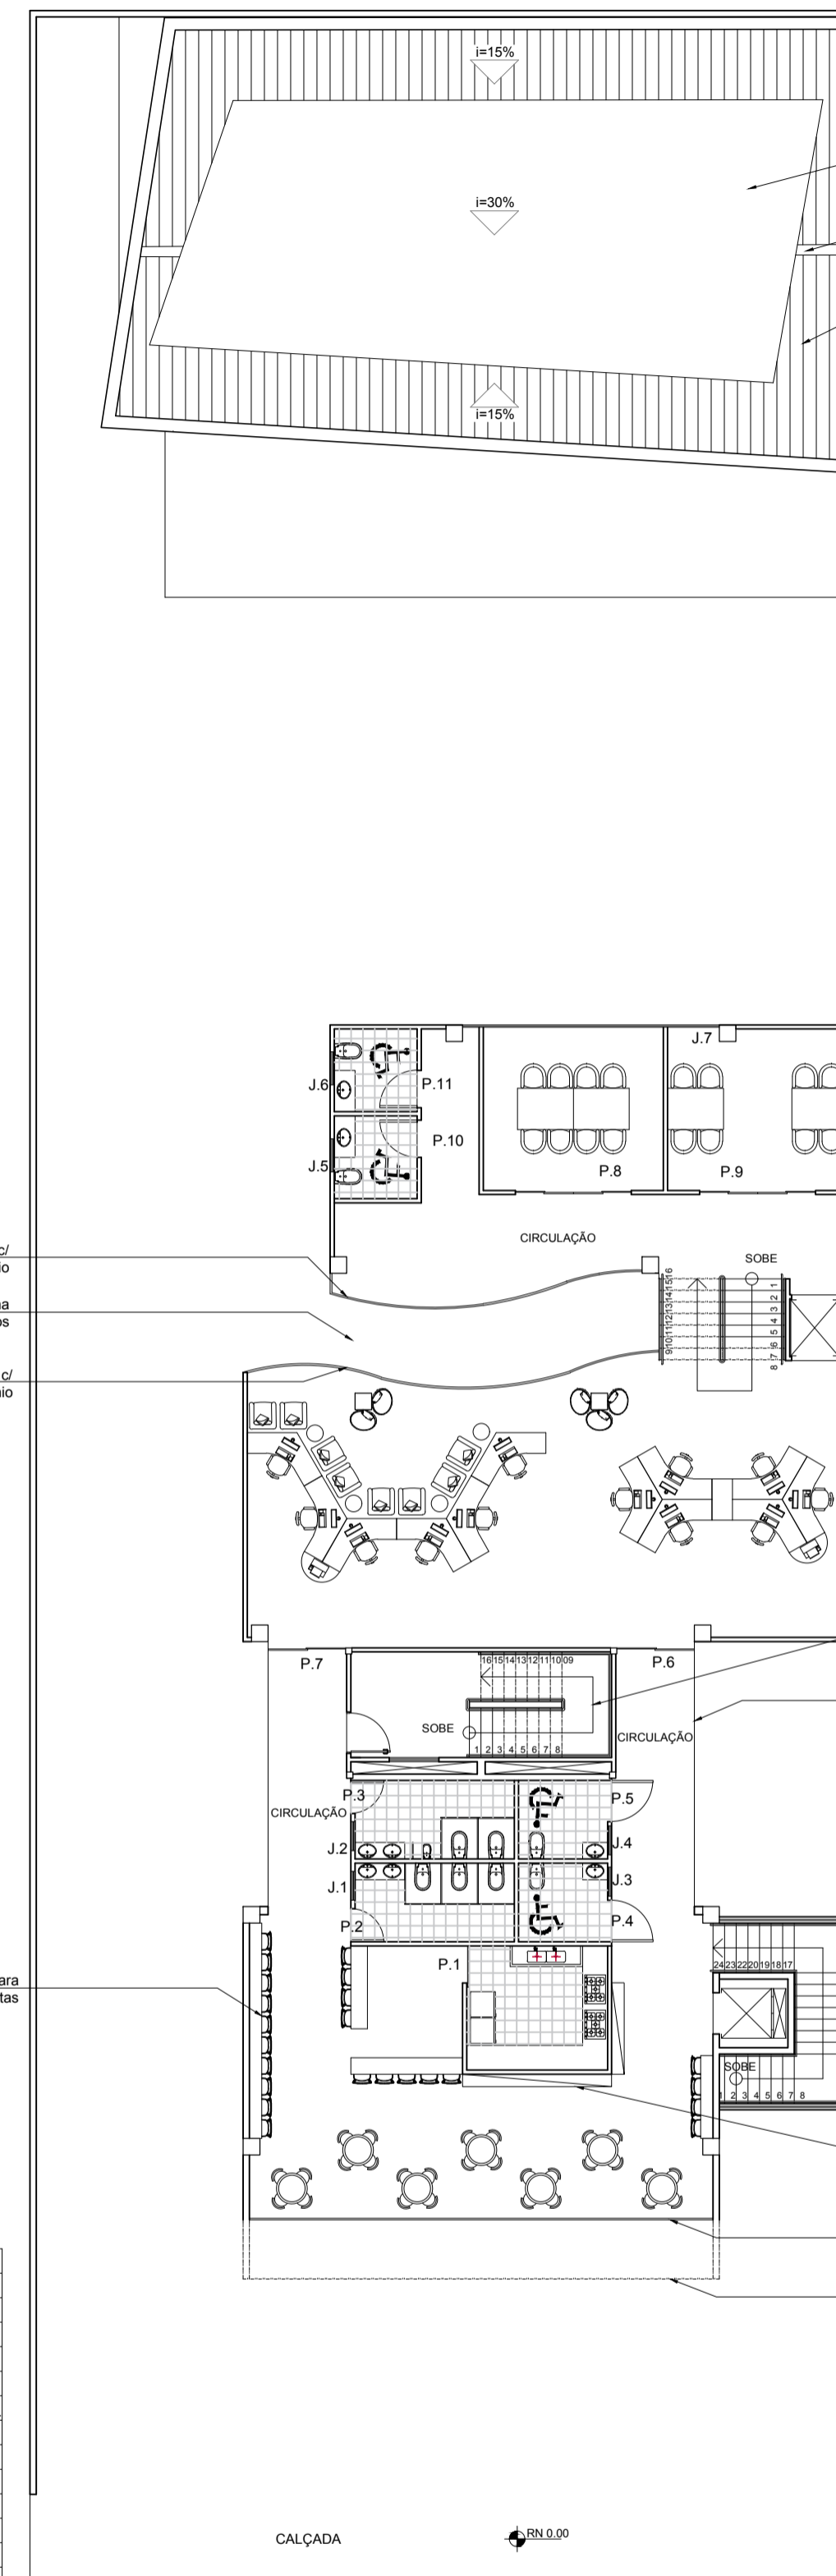

Av. Rui Barbosa

12 **1º PAVIMENTO LAYOUT**
ESCALA: 1/125