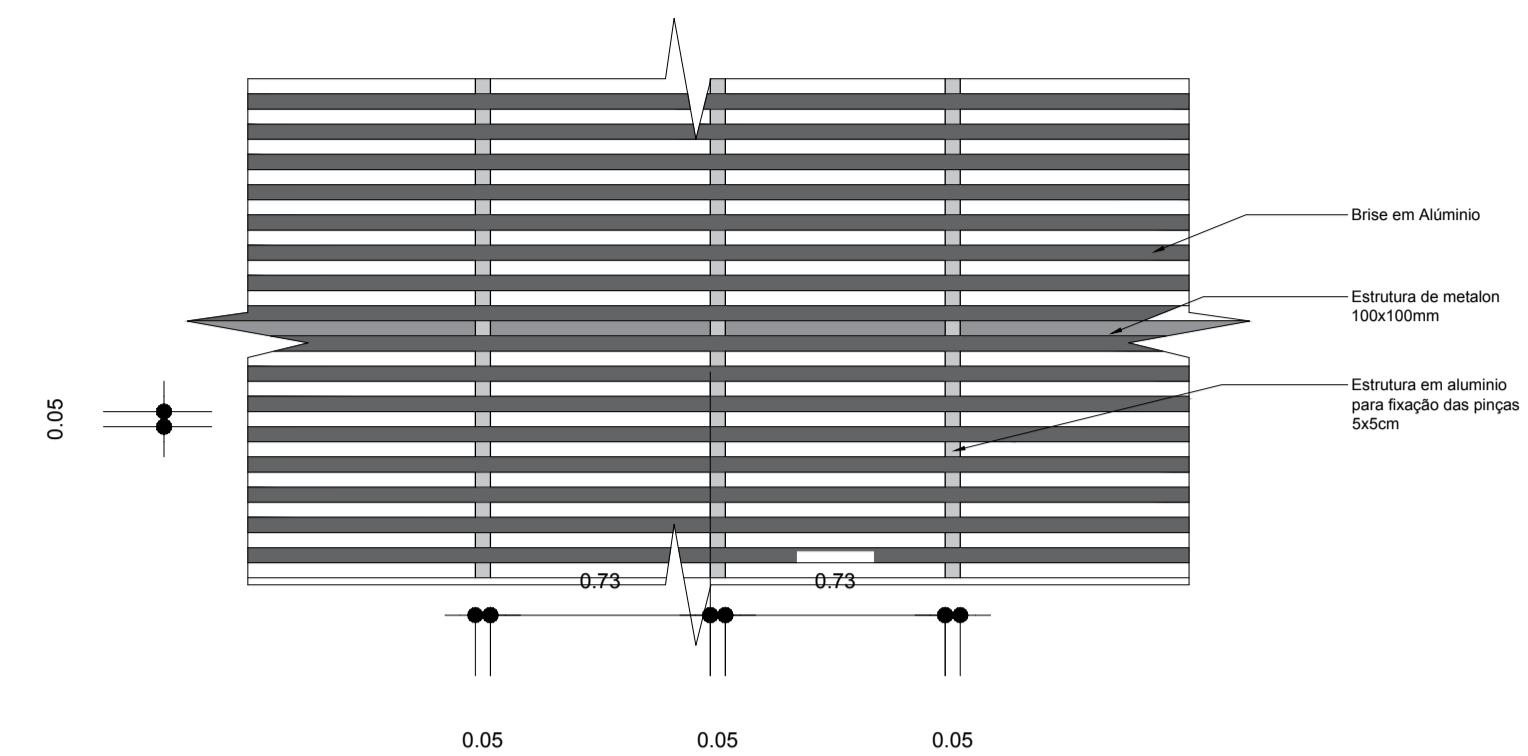

Av. Rui Barbosa

21 TERRAÇO
ESCALA: 1/125

Av. Rui Barbosa

22 TERRAÇO LAYOUT
ESCALA: 1/125

23

DET. JARDIM E ESPELHO D'AGUA - TERRAÇO
ESCALA: SEM ESCALA

24

DET. JARDIM/ESP. D'AGUA PLANTA
ESCALA: 1/25

24 DET. BRISE VISTA FRONTAL
ESCALA: 1/25

25 DET. BRISE VISTA FUNDO
ESCALA: 1/25

26

DETALHAMENTO BRISE
ESCALA: SEM ESCALA