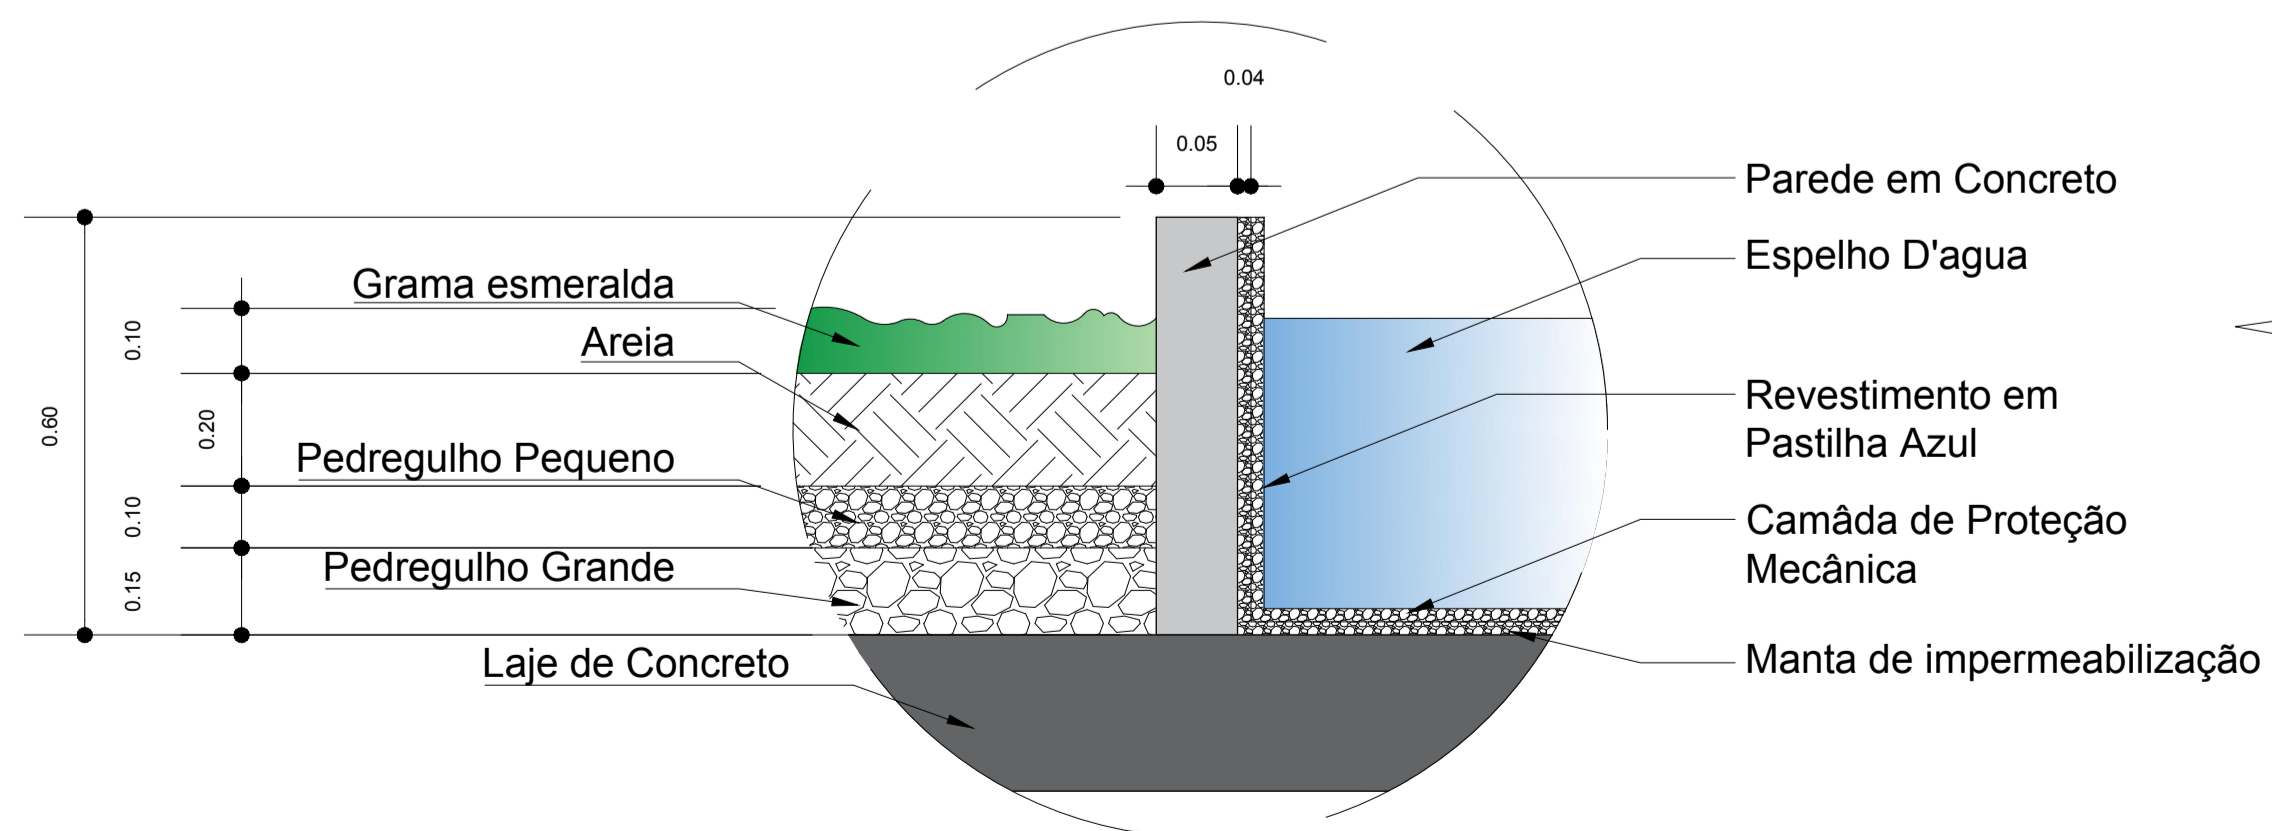

Av. Rui Barbosa

21 TERRAÇO
ESCALA: 1/125

Av. Rui Barbosa

22 TERRAÇO LAYOUT
ESCALA: 1/125

23

DET. JARDIM E ESPELHO D'AGUA - TERRAÇO
ESCALA: SEM ESCALA

24

DET. JARDIM/ESP. D'AGUA PLANTA
ESCALA: 1/25

24 DET. BRISE VISTA FRONTAL
ESCALA: 1/25

25 DET. BRISE VISTA FUNDO
ESCALA: 1/25

26

DETALHAMENTO BRISE
ESCALA: SEM ESCALA