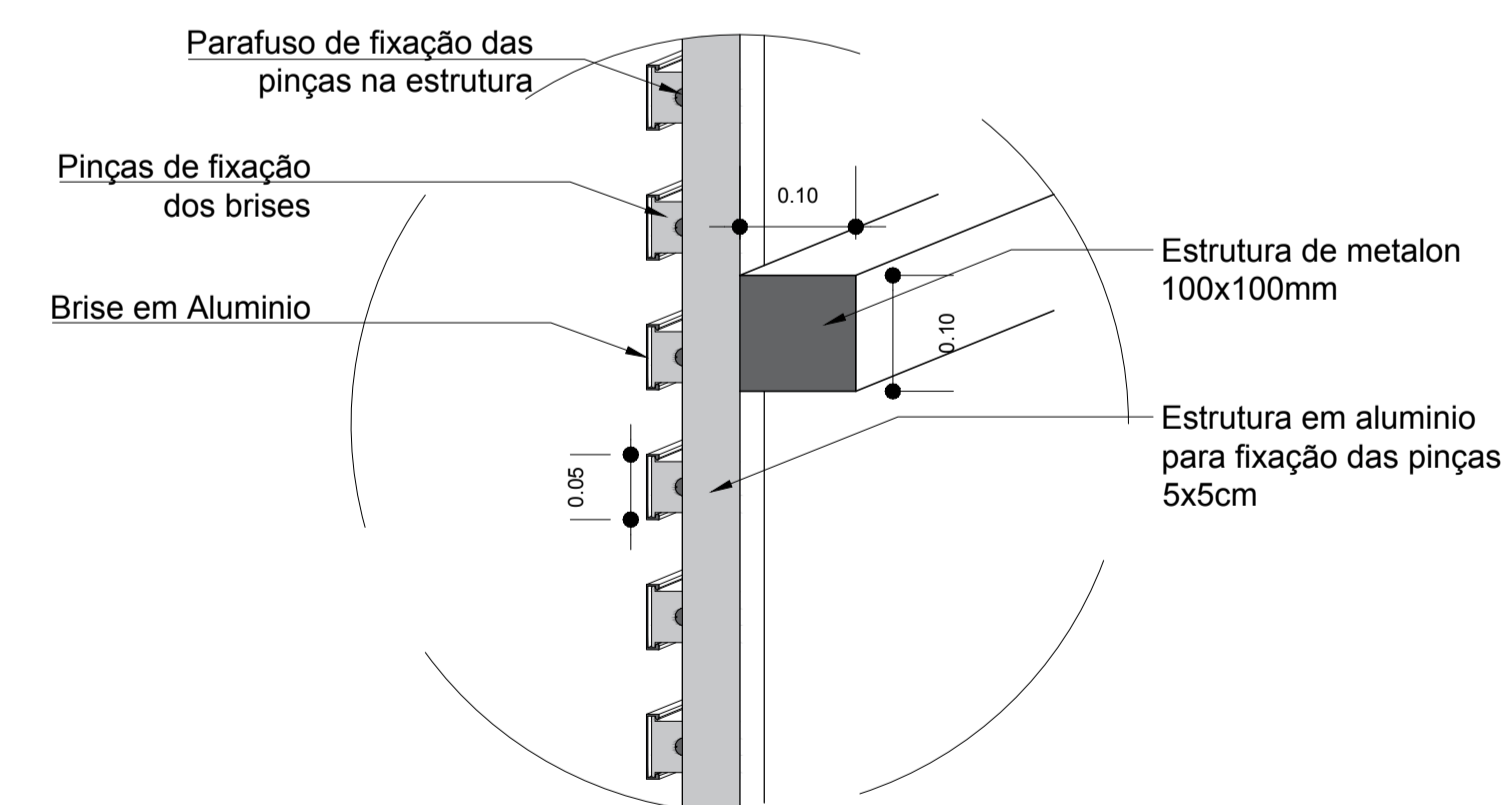

Av. Rui Barbosa

21 TERRAÇO
ESCALA: 1/125

Av. Rui Barbosa

22 TERRAÇO LAYOUT
ESCALA: 1/125

23

DET. JARDIM E ESPELHO D'AGUA - TERRAÇO
ESCALA: SEM ESCALA

24

DET. JARDIM/ESP. D'AGUA PLANTA
ESCALA: 1/25

24 DET. BRISE VISTA FRONTAL
ESCALA: 1/25

25 DET. BRISE VISTA FUNDO
ESCALA: 1/25

26

DETALHAMENTO BRISE
ESCALA: SEM ESCALA