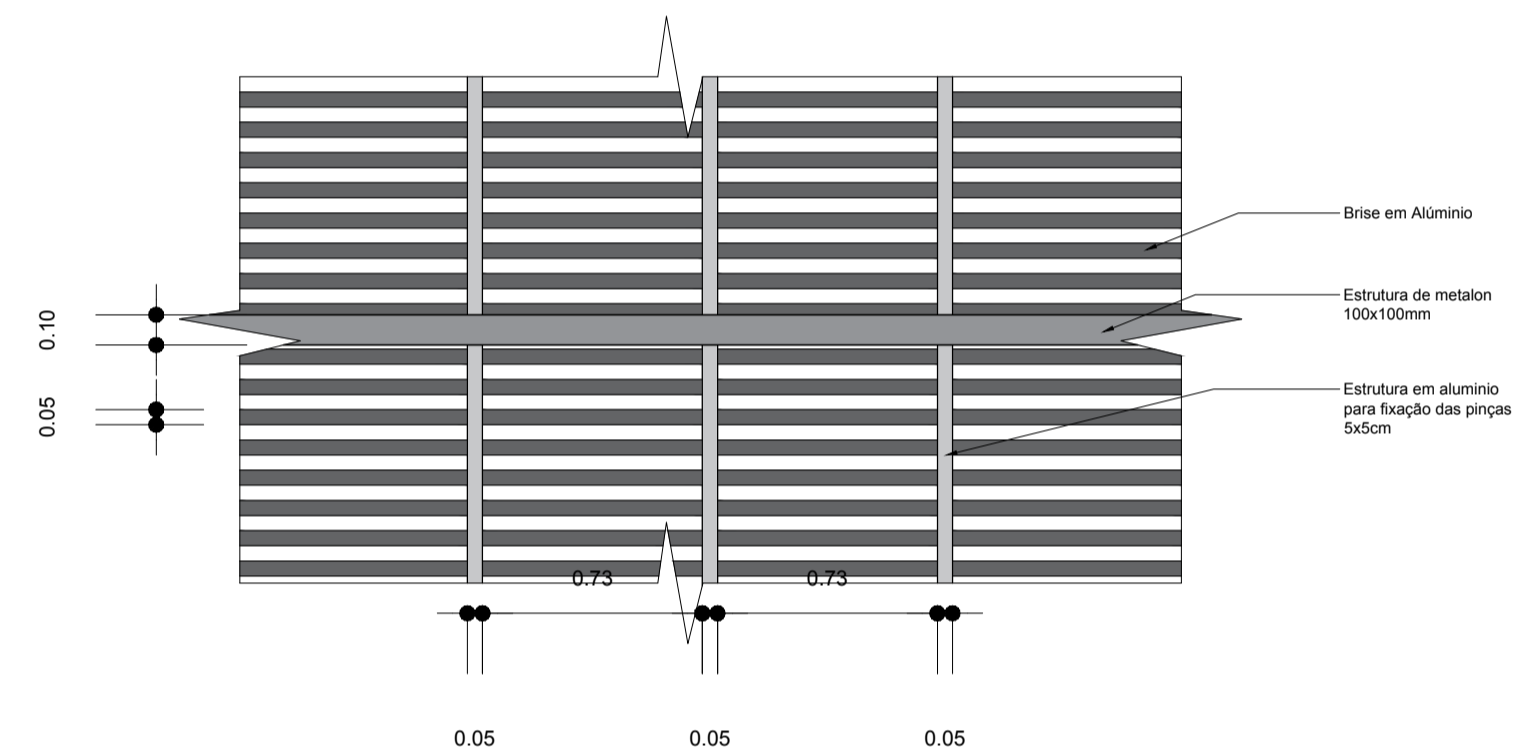

Av. Rui Barbosa

21 TERRAÇO
ESCALA: 1/125

Av. Rui Barbosa

22 TERRAÇO LAYOUT
ESCALA: 1/125

23

DET. JARDIM E ESPELHO D'AGUA - TERRAÇO
ESCALA: SEM ESCALA

24

DET. JARDIM/ESP. D'AGUA PLANTA
ESCALA: 1/25

24 DET. BRISE VISTA FRONTAL
ESCALA: 1/25

25 DET. BRISE VISTA FUNDO
ESCALA: 1/25

26

DETALHAMENTO BRISE
ESCALA: SEM ESCALA