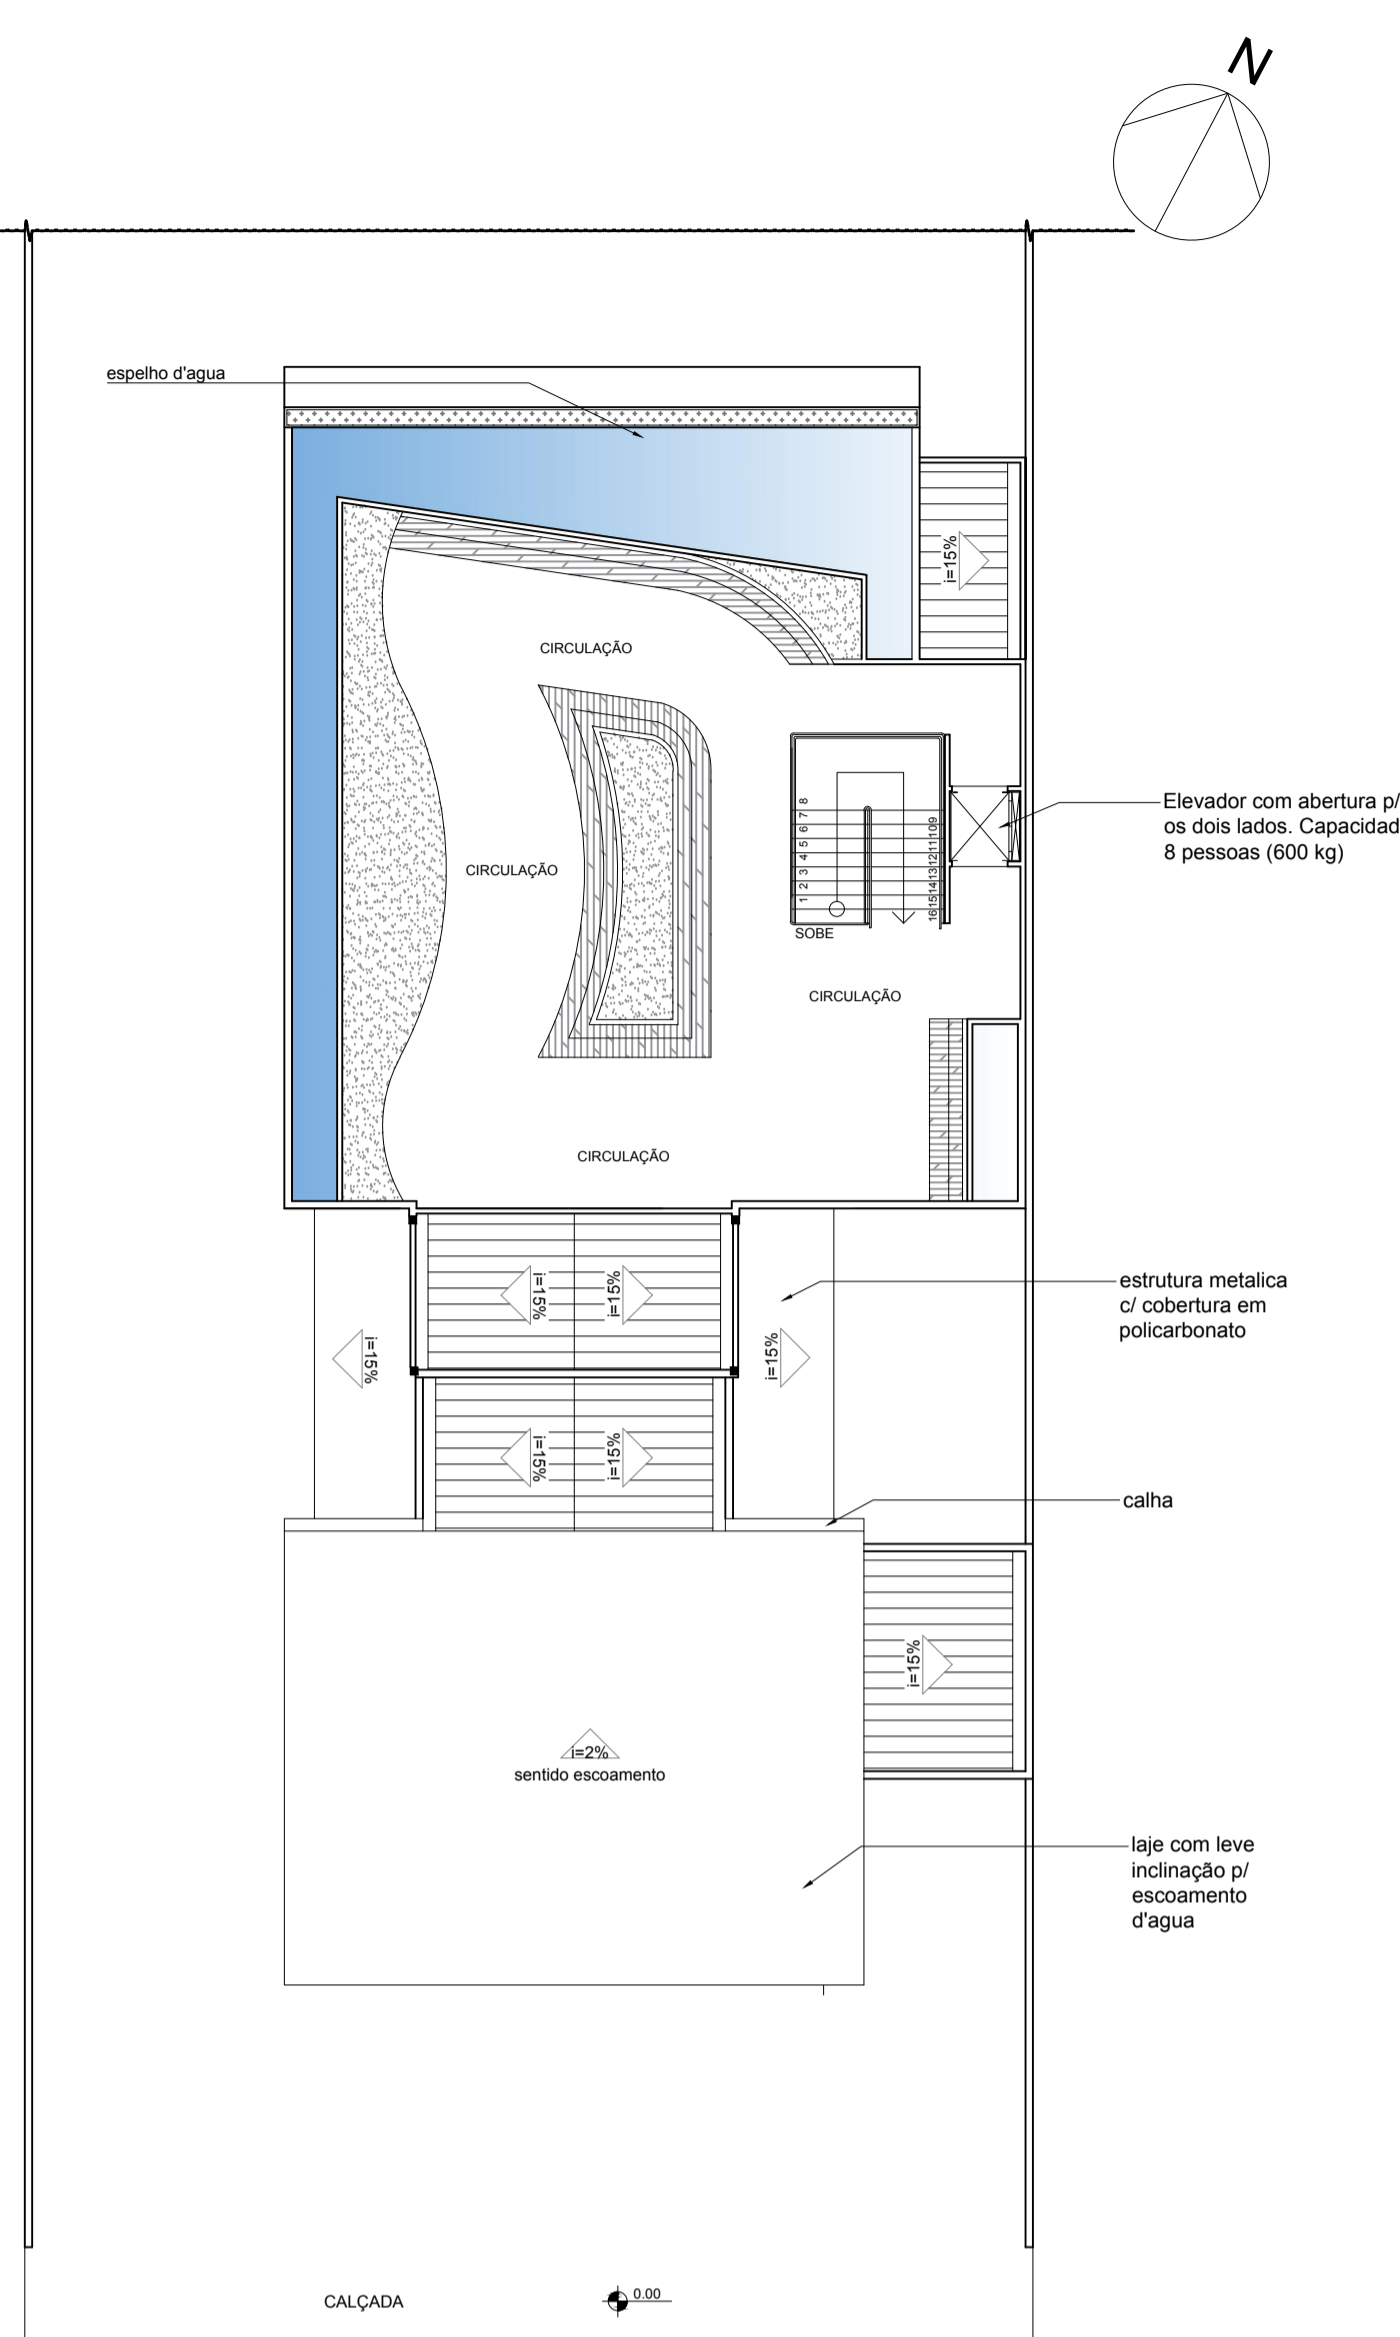

Av. Rui Barbosa

21 TERRAÇO
ESCALA: 1/125

Av. Rui Barbosa

22 TERRAÇO LAYOUT
ESCALA: 1/125

23

DET. JARDIM E ESPELHO D'AGUA - TERRAÇO
ESCALA: SEM ESCALA

24

DET. JARDIM/ESP. D'AGUA PLANTA
ESCALA: 1/25

24 DET. BRISE VISTA FRONTAL
ESCALA: 1/25

25 DET. BRISE VISTA FUNDO
ESCALA: 1/25

26

DETALHAMENTO BRISE
ESCALA: SEM ESCALA