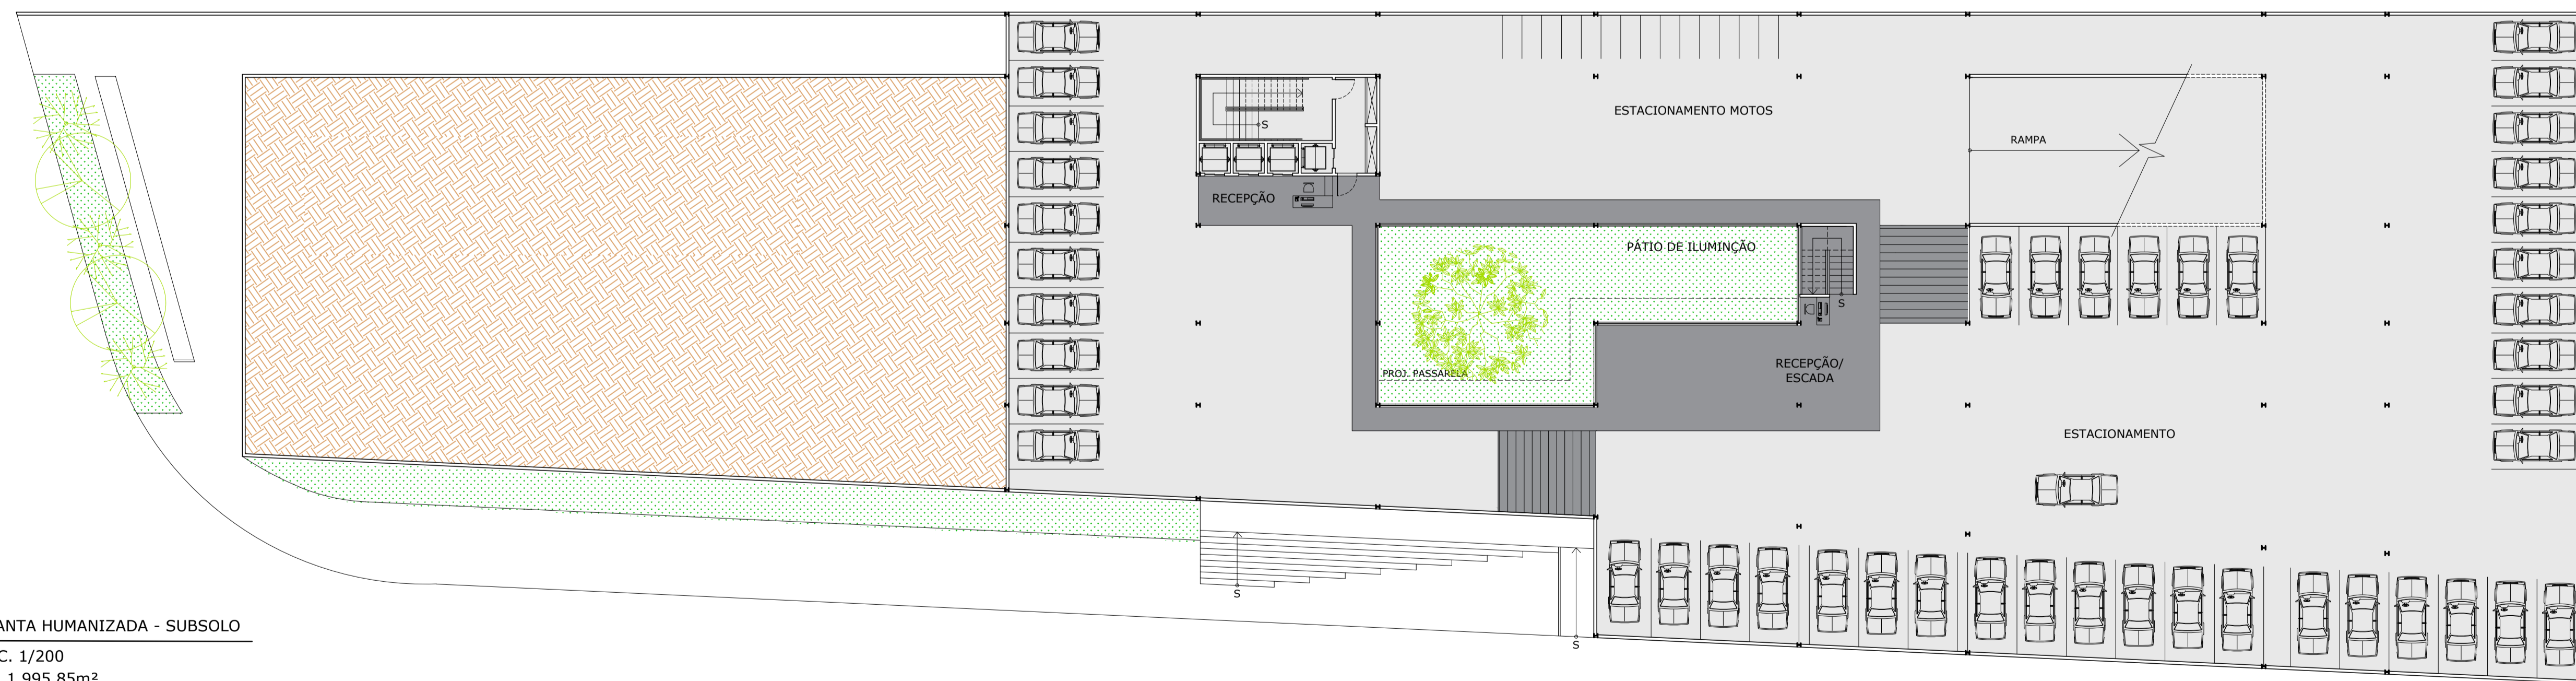

PLANTA HUMANIZADA - SUBSOLO
ESC. 1/200
Á = 1.995,85m²

JANELAS		
DIMENSÕES (cm)	ACIONAMENTO	MATERIAL / ACABAMENTO
11 1010x215	5 folhas de correr com guarda-corpo fixo h= 105cm	Esquadria de alumínio preta com vidro laminado incolor 10mm.
12 395x215	2 folhas de correr com guarda-corpo fixo h= 105cm	Esquadria de alumínio preta com vidro laminado incolor 10mm.
13 1085x215	5 folhas de correr com guarda-corpo fixo h= 105cm	Esquadria de alumínio preta com vidro laminado incolor 10mm.
14 475x215	2 folhas de correr com guarda-corpo fixo h= 105cm	Esquadria de alumínio preta com vidro laminado incolor 10mm.
15 475x335	fixo	Esquadria de alumínio preta com vidro laminado incolor 10mm.
16 1085x335	5 folhas de correr com guarda-corpo fixo h= 105cm	Esquadria de alumínio preta com vidro laminado incolor 10mm.
17 500x335	2 folhas de correr com guarda-corpo fixo h= 105cm	Esquadria de alumínio preta com vidro laminado incolor 10mm.
18 355x335	fixo	Esquadria de alumínio preta com vidro laminado incolor 10mm.
19 265x100/210	3 módulos de bascular	Esquadria de alumínio preta com vidro laminado incolor 10mm.

PORTAS		
DIMENSÕES (cm)	ACIONAMENTO	MATERIAL / ACABAMENTO
P1 90x210	abrir	- Porta corta-fogo; - Chapas de aço galvanizado com revestimento interno de material isolante térmico
P2 100x210	2 folhas de correr	Porta de elevador metálica.
P3 90x210	abrir	Porta de elevador metálica.
P4 70x210	abrir	- Portas sanitárias em chapa de MDF; - Acabamento: pintura branca esmaltada.
P5 205x335	8 folhas de correr	Esquadria de alumínio preta com vidro espelhado de 10mm.
P6 1980x335	6 folhas de correr	Esquadria de alumínio preta com vidro espelhado de 10mm.
P7 960x335	1 folha de correr	Portão de garagem em aço galvanizado frisado com pintura branca acetinada.
P8 80x210	abrir	- Madeira; - Acabamento: pintura branca acetinada.
P9 180x210	2 folhas de abrir	Esquadria de alumínio preta com vidro laminado incolor 10mm.
P10 180x335	2 folhas de abrir	Esquadria de alumínio preta com vidro laminado incolor 10mm.

QUADRO DE ESPECIFICAÇÕES DE MATERIAIS	
PISO	
1	Piçca cimentícia impermeabilizada
2	Porcelanato para área externa de alta resistência com textura amadeirada
3	Piso cerâmico off-white antiderrapante 60x60cm
4	Grama amendoad
5	Bloco retangular drenante intertravado
6	Granito apicadado
PAREDE	
1	Pintura acrílica cor branca
2	Pintura acrílica cor cinza (paredes internas e externas da escada enclausurada)
3	Parede revestida com cerâmica off-white 60x60cm
4	Parede artística com grafite
5	Paredes revestidas em painel MDF amêndola rústica com quadros embutidos de lousa colorida
TETO	
1	Pintura acrílica cor branca
2	Forno de gesso acartonado com pintura acrílica cor branca