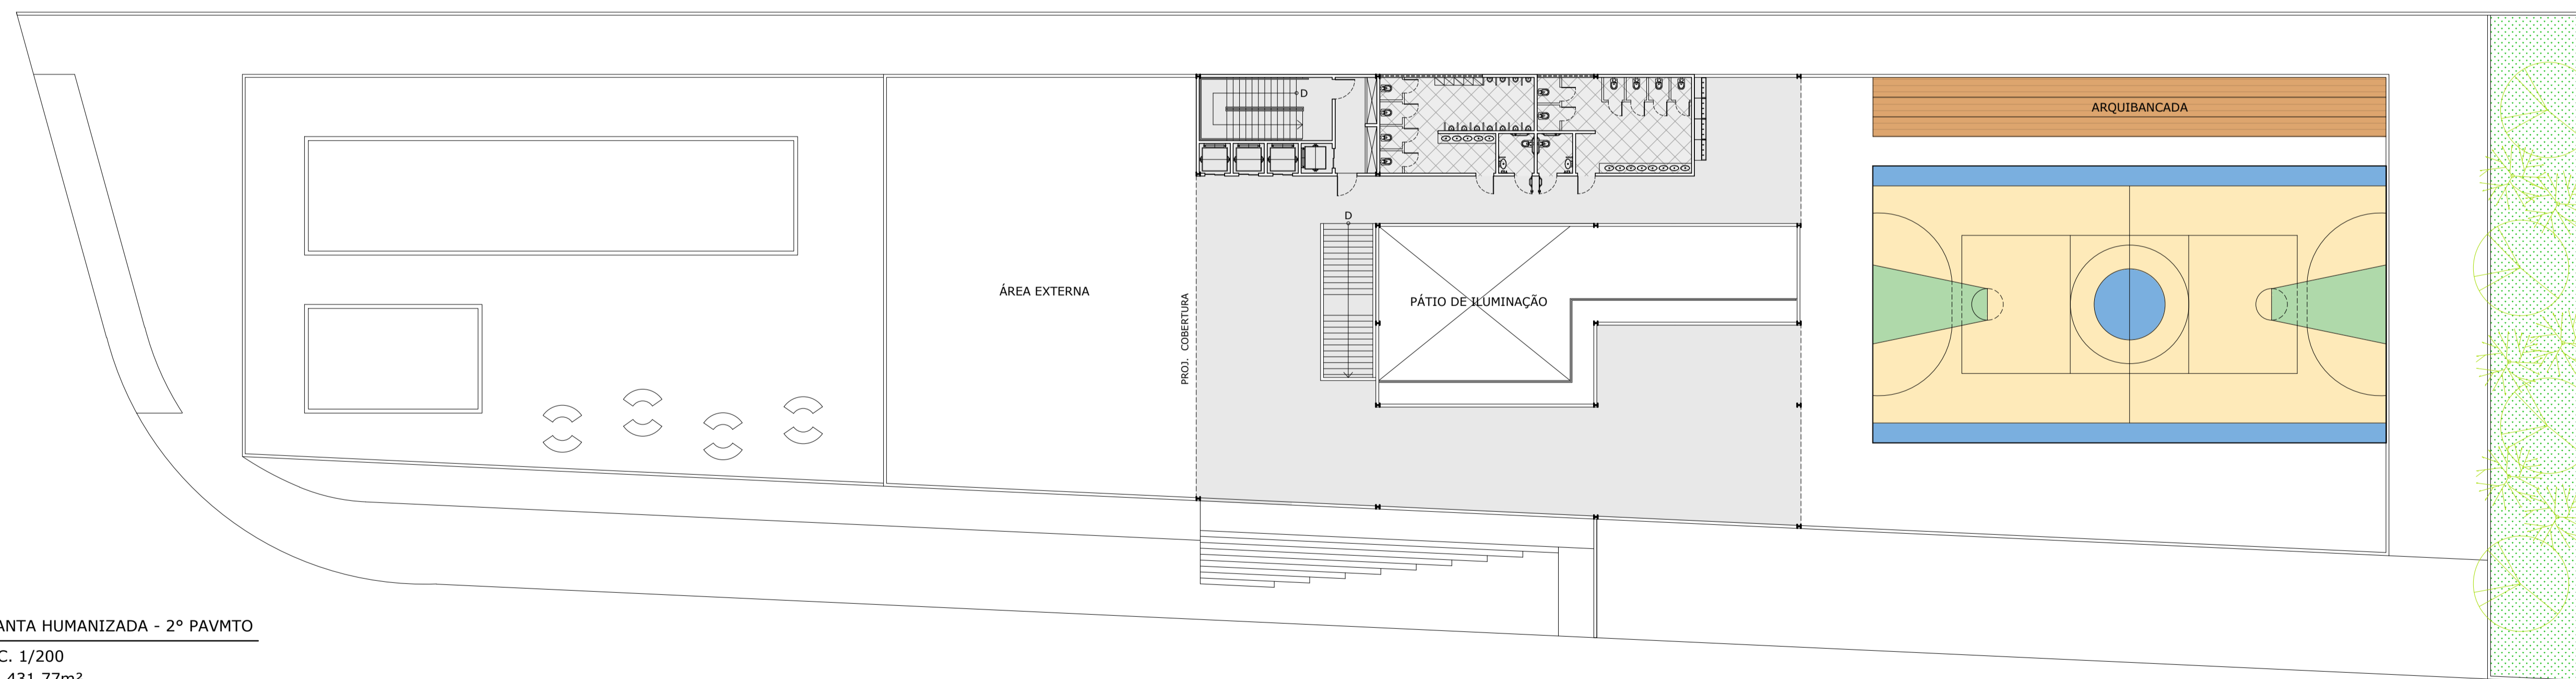

PLANTA HUMANIZADA - 2º PAVMTO
ESC. 1/200
Á= 431,77m²

JANELAS	DIMENSÕES (cm)	ACIONAMENTO	MATERIAL / ACABAMENTO
11	1010x215	5 folhas de correr com guarda-corpo fixo h= 105cm	Esquadria de alumínio preta com vidro laminado incolor 10mm.
12	395x215	2 folhas de correr com guarda-corpo fixo h= 105cm	Esquadria de alumínio preta com vidro laminado incolor 10mm.
13	1085x215	5 folhas de correr com guarda-corpo fixo h= 105cm	Esquadria de alumínio preta com vidro laminado incolor 10mm.
14	475x215	2 folhas de correr com guarda-corpo fixo h= 105cm	Esquadria de alumínio preta com vidro laminado incolor 10mm.
15	475x335	fixo	Esquadria de alumínio preta com vidro laminado incolor 10mm.
16	1085x335	5 folhas de correr com guarda-corpo fixo h= 105cm	Esquadria de alumínio preta com vidro laminado incolor 10mm.
17	500x335	2 folhas de correr com guarda-corpo fixo h= 105cm	Esquadria de alumínio preta com vidro laminado incolor 10mm.
18	355x335	fixo	Esquadria de alumínio preta com vidro laminado incolor 10mm.
19	265x100/210	3 módulos de bascular	Esquadria de alumínio preta com vidro laminado incolor 10mm.

PORTAS	DIMENSÕES (cm)	ACIONAMENTO	MATERIAL / ACABAMENTO
P1	90x210	abrir	Porta corta-fogo; - Chapas de aço galvanizado com revestimento interno de material isolante térmico
P2	100x210	2 folhas de correr	Porta de elevador metálica.
P3	90x210	abrir	Porta de elevador metálica.
P4	70x210	abrir	Portas sanitárias em chapa de MDF; - Acabamento: pintura branca esmaltada.
P5	2055x335	8 folhas de correr	Esquadria de alumínio preta com vidro espelhado de 10mm.
P6	1980x335	6 folhas de correr	Esquadria de alumínio preta com vidro espelhado de 10mm.
P7	960x335	1 folha de correr	Portão de garagem em aço galvanizado frisado com pintura branca acetinada.
P8	80x210	abrir	- Madeira; - Acabamento: pintura branca acetinada.
P9	180x210	2 folhas de abrir	Esquadria de alumínio preta com vidro laminado incolor 10mm.
P10	180x335	2 folhas de abrir	Esquadria de alumínio preta com vidro laminado incolor 10mm.

QUADRO DE ESPECIFICAÇÕES DE MATERIAIS
PISO
1 - Placa cimentícia impermeabilizada
2 - Porcelanato para área externa de alta resistência com textura amadeirada
3 - Piso cerâmico off-white antiderrapante 60x60cm
4 - Grama amendoim
5 - Bloco retangular drenante intertravado
6 - Granito apicado
PAREDE
1 - Pintura acrílica cor branca
2 - Pintura acrílica cor cinza (paredes internas e externas da escada enclausurada)
3 - Parede revestida com cerâmica off-white 60x60cm
4 - Parede artística com grafite
5 - Paredes revestidas em painel MDF amêndoa rústica com quadros embutidos de lousa colorida
TETO
1 - Pintura acrílica cor branca
2 - Forro de gesso acartonado com pintura acrílica cor branca

CENTRO UNIVERSITÁRIO DO SUL DE MINAS UNIS - MG