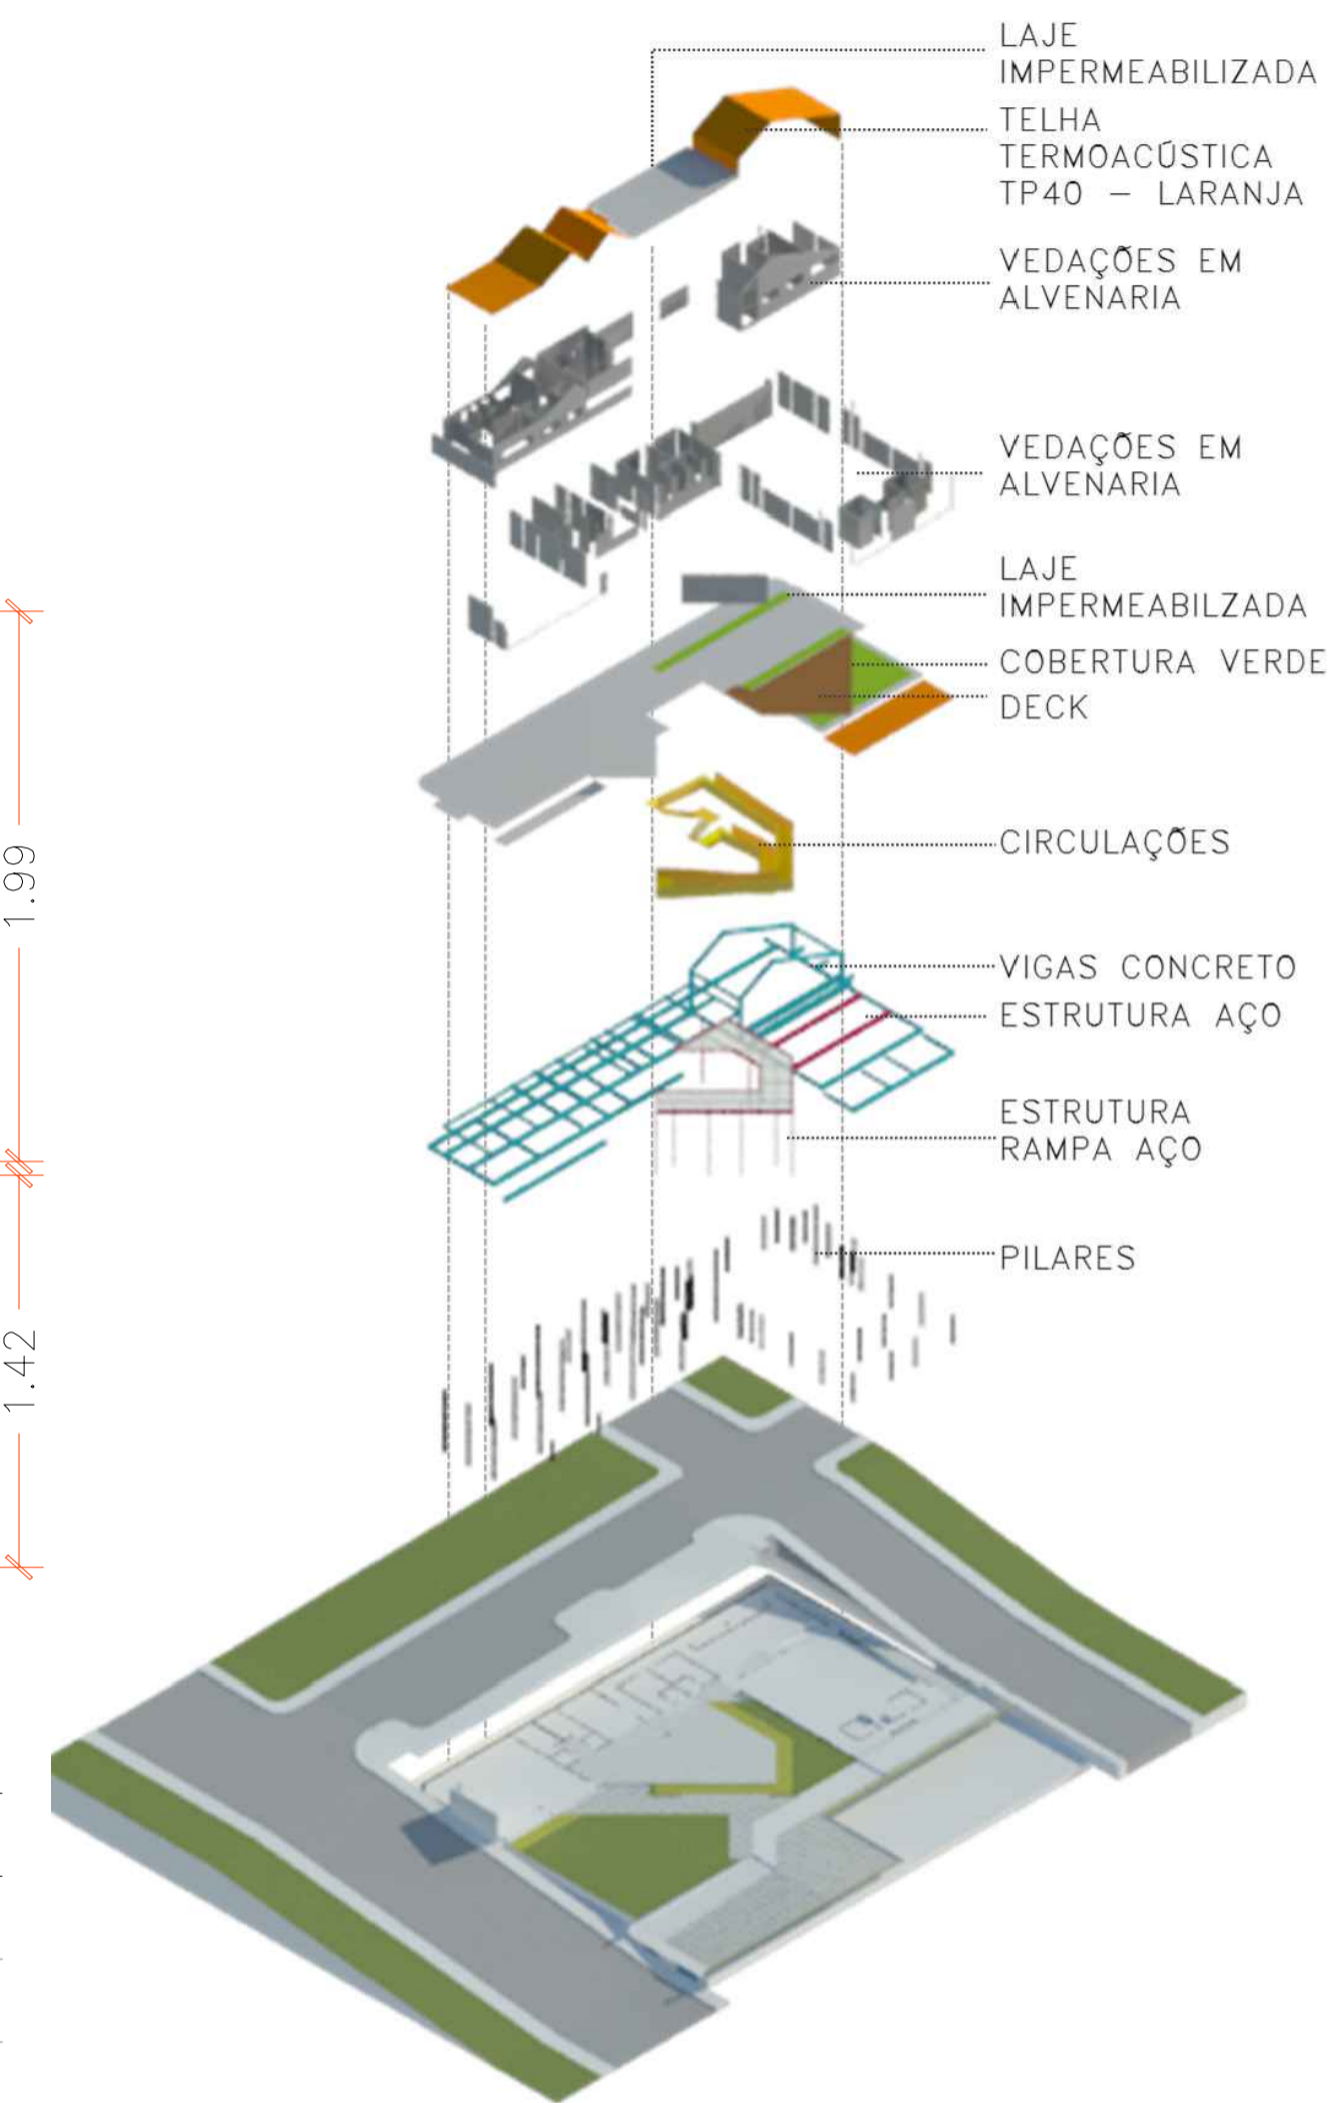

FACHADA FRONTAL  
escala 1:75

A | B | C

QUADRO DE ESQUADRIAS (ELEVAÇÃO01) - A

CÓD.	ACIONAMENTO	ESPECIFICAÇÃO
E1	FIXA	ESQ. ALUMÍNIO COM VEDAÇÃO - FECHAMENTO EM POLICARBONATO ALVEOLAR 10MM
E2	FIXA	ESQ. ALUMÍNIO COM VEDAÇÃO - FECHAMENTO EM POLICARBONATO ALVEOLAR 10MM
E3	MAXIM-AR	ESQ. ALUMÍNIO COM VEDAÇÃO - FECHAMENTO EM POLICARBONATO ALVEOLAR 10MM
E4	FIXA	ESQ. ALUMÍNIO COM VEDAÇÃO - FECHAMENTO EM POLICARBONATO ALVEOLAR 10MM
E6	FIXA	ESQ. ALUMÍNIO COM VEDAÇÃO - FECHAMENTO EM POLICARBONATO ALVEOLAR 10MM

QUADRO DE ESQUADRIAS (ELEVAÇÃO01) - B

CÓD.	ACIONAMENTO	ESPECIFICAÇÃO
E7	FIXA	ESQ. ALUMÍNIO COM VEDAÇÃO - FECHAMENTO EM POLICARBONATO ALVEOLAR 10MM
E8	CORRER 2FL.	ESQ. ALUMÍNIO COM VEDAÇÃO - FECHAMENTO EM POLICARBONATO ALVEOLAR 10MM
E9	FIXA	ESQ. ALUMÍNIO COM VEDAÇÃO - FECHAMENTO EM POLICARBONATO ALVEOLAR 10MM
E10	PIVOTANTE	ESQ. ALUMÍNIO COM VEDAÇÃO - FECHAMENTO EM POLICARBONATO ALVEOLAR 10MM
E11	CORRER 2FL.	ESQ. ALUMÍNIO COM VEDAÇÃO - FECHAMENTO EM POLICARBONATO ALVEOLAR 10MM

QUADRO DE ESQUADRIAS (ELEVAÇÃO01) - C

CÓD.	ACIONAMENTO	ESPECIFICAÇÃO
E12	FIXA	ESQ. ALUMÍNIO COM VEDAÇÃO - FECHAMENTO EM POLICARBONATO ALVEOLAR 10MM
E13	PIVOTANTE	ESQ. ALUMÍNIO COM VEDAÇÃO - FECHAMENTO EM POLICARBONATO ALVEOLAR 10MM
E14	FIXA	ESQ. ALUMÍNIO COM VEDAÇÃO - FECHAMENTO EM POLICARBONATO ALVEOLAR 10MM
E15	FIXA	ESQ. ALUMÍNIO COM VEDAÇÃO - FECHAMENTO EM POLICARBONATO ALVEOLAR 10MM
E16	FIXA	ESQ. ALUMÍNIO COM VEDAÇÃO - FECHAMENTO EM POLICARBONATO ALVEOLAR 10MM
E17	FIXA	ESQ. ALUMÍNIO COM VEDAÇÃO - FECHAMENTO EM POLICARBONATO ALVEOLAR 10MM

PERSPECTIVA EXPLODIDA  
sem escala

DETALHE ESQ. (ELEVAÇÃO01)  
escala 1:25