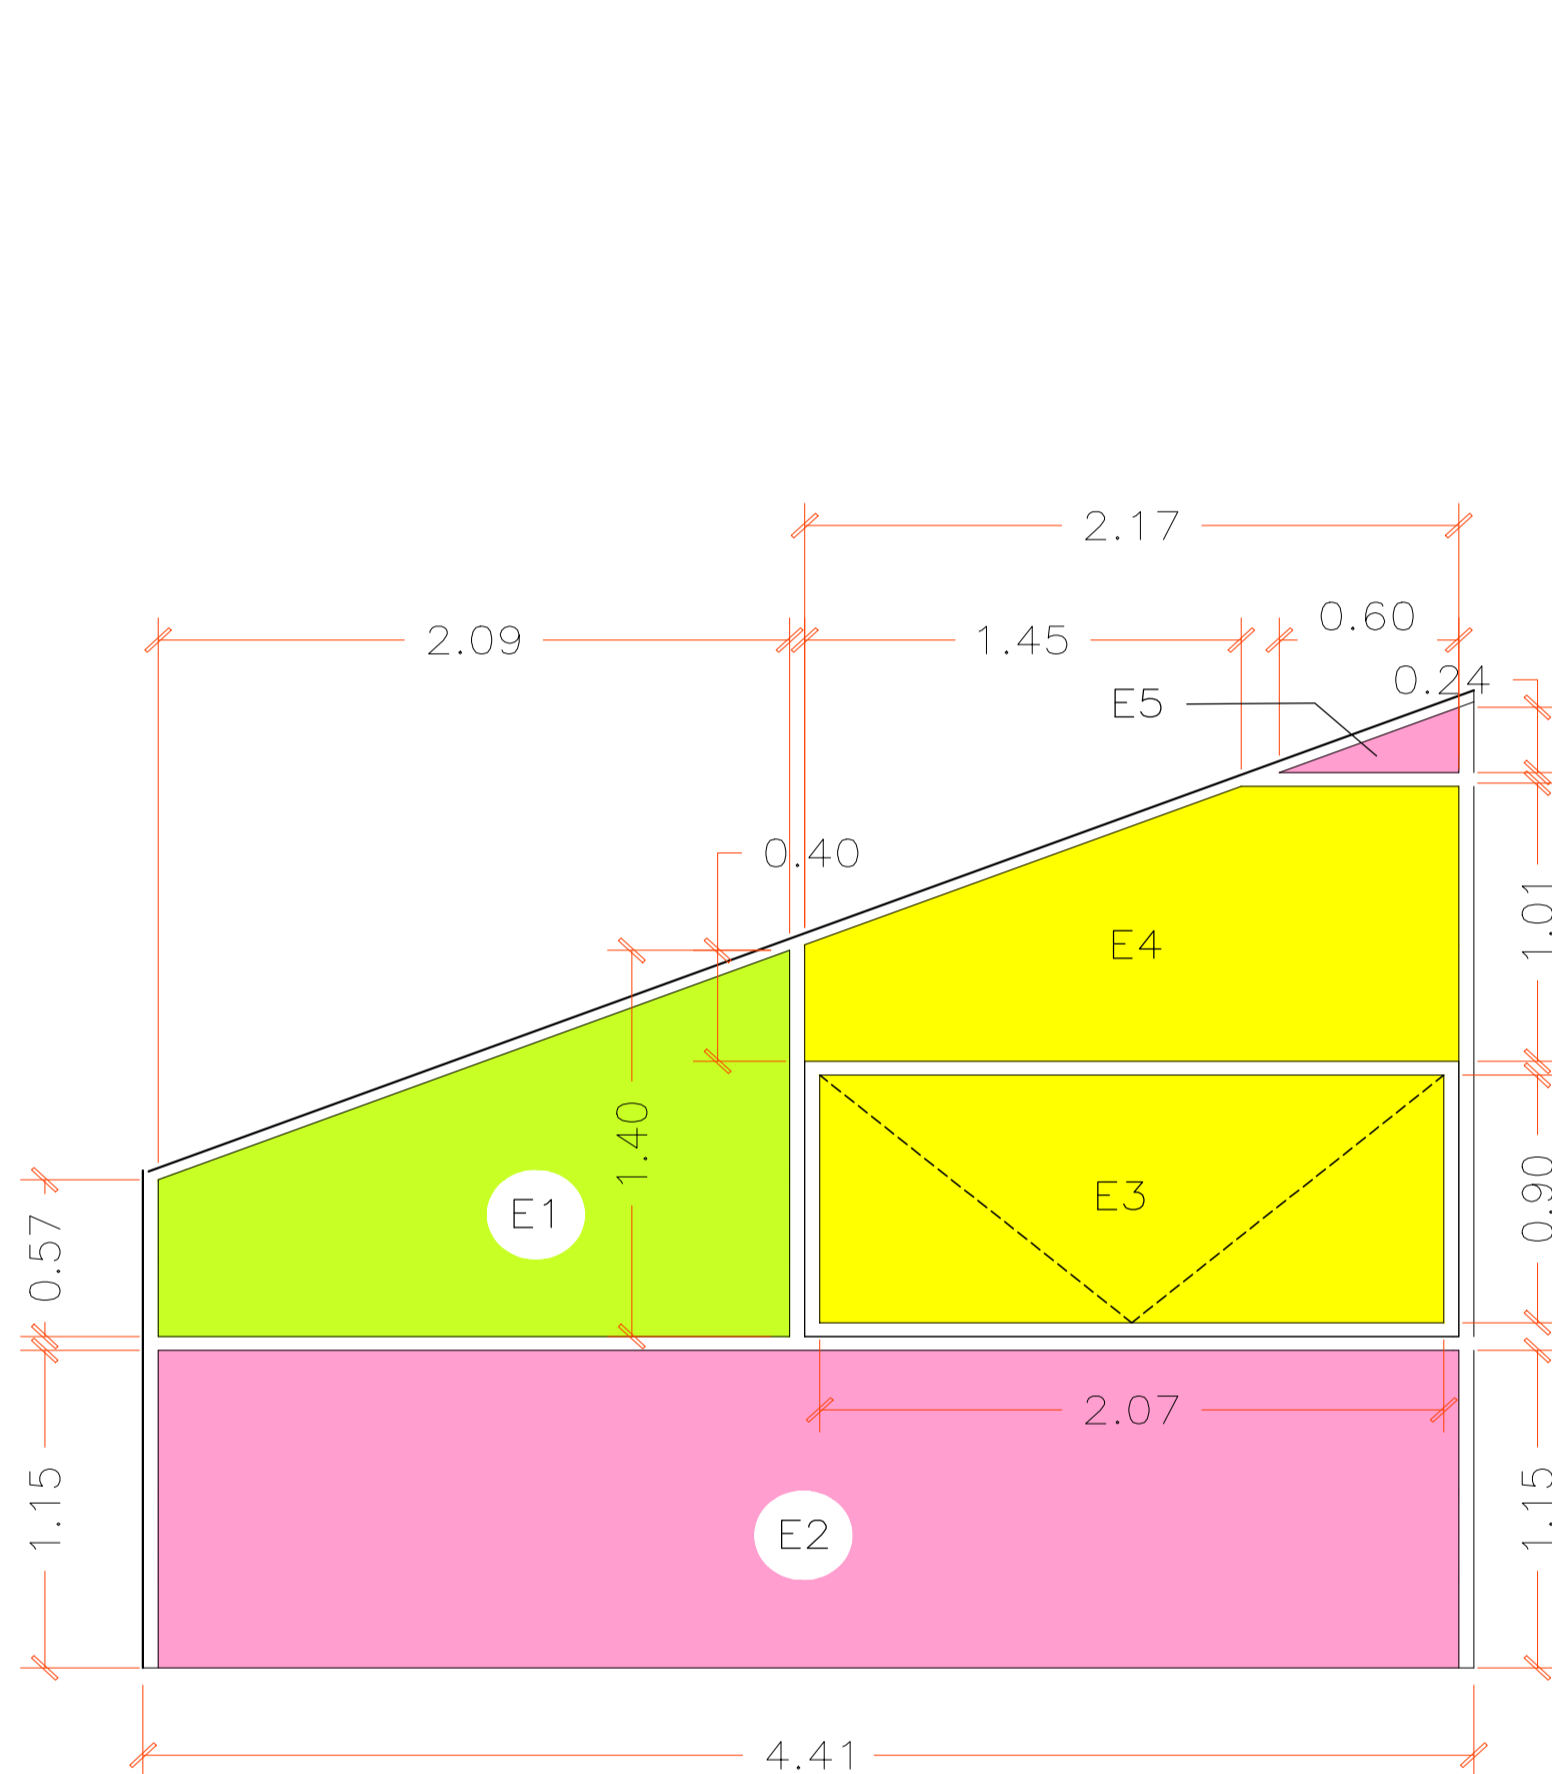

FACHADA FRONTAL  
escala 1:75

A | B | C

QUADRO DE ESQUADRIAS (ELEVAÇÃO01) - A

CÓD.	ACIONAMENTO	ESPECIFICAÇÃO
E1	FIXA	ESQ. ALUMÍNIO COM VEDAÇÃO - FECHAMENTO EM POLICARBONATO ALVEOLAR 10MM
E2	FIXA	ESQ. ALUMÍNIO COM VEDAÇÃO - FECHAMENTO EM POLICARBONATO ALVEOLAR 10MM
E3	MAXIM-AR	ESQ. ALUMÍNIO COM VEDAÇÃO - FECHAMENTO EM POLICARBONATO ALVEOLAR 10MM
E4	FIXA	ESQ. ALUMÍNIO COM VEDAÇÃO - FECHAMENTO EM POLICARBONATO ALVEOLAR 10MM
E6	FIXA	ESQ. ALUMÍNIO COM VEDAÇÃO - FECHAMENTO EM POLICARBONATO ALVEOLAR 10MM

QUADRO DE ESQUADRIAS (ELEVAÇÃO01) - B

CÓD.	ACIONAMENTO	ESPECIFICAÇÃO
E7	FIXA	ESQ. ALUMÍNIO COM VEDAÇÃO - FECHAMENTO EM POLICARBONATO ALVEOLAR 10MM
E8	CORRER 2FL.	ESQ. ALUMÍNIO COM VEDAÇÃO - FECHAMENTO EM POLICARBONATO ALVEOLAR 10MM
E9	FIXA	ESQ. ALUMÍNIO COM VEDAÇÃO - FECHAMENTO EM POLICARBONATO ALVEOLAR 10MM
E10	PIVOTANTE	ESQ. ALUMÍNIO COM VEDAÇÃO - FECHAMENTO EM POLICARBONATO ALVEOLAR 10MM
E11	CORRER 2FL.	ESQ. ALUMÍNIO COM VEDAÇÃO - FECHAMENTO EM POLICARBONATO ALVEOLAR 10MM

QUADRO DE ESQUADRIAS (ELEVAÇÃO01) - C

CÓD.	ACIONAMENTO	ESPECIFICAÇÃO
E12	FIXA	ESQ. ALUMÍNIO COM VEDAÇÃO - FECHAMENTO EM POLICARBONATO ALVEOLAR 10MM
E13	PIVOTANTE	ESQ. ALUMÍNIO COM VEDAÇÃO - FECHAMENTO EM POLICARBONATO ALVEOLAR 10MM
E14	FIXA	ESQ. ALUMÍNIO COM VEDAÇÃO - FECHAMENTO EM POLICARBONATO ALVEOLAR 10MM
E15	FIXA	ESQ. ALUMÍNIO COM VEDAÇÃO - FECHAMENTO EM POLICARBONATO ALVEOLAR 10MM
E16	FIXA	ESQ. ALUMÍNIO COM VEDAÇÃO - FECHAMENTO EM POLICARBONATO ALVEOLAR 10MM
E17	FIXA	ESQ. ALUMÍNIO COM VEDAÇÃO - FECHAMENTO EM POLICARBONATO ALVEOLAR 10MM

PERSPECTIVA EXPLODIDA  
sem escala

DETALHE ESQ. (ELEVAÇÃO01)  
escala 1:25