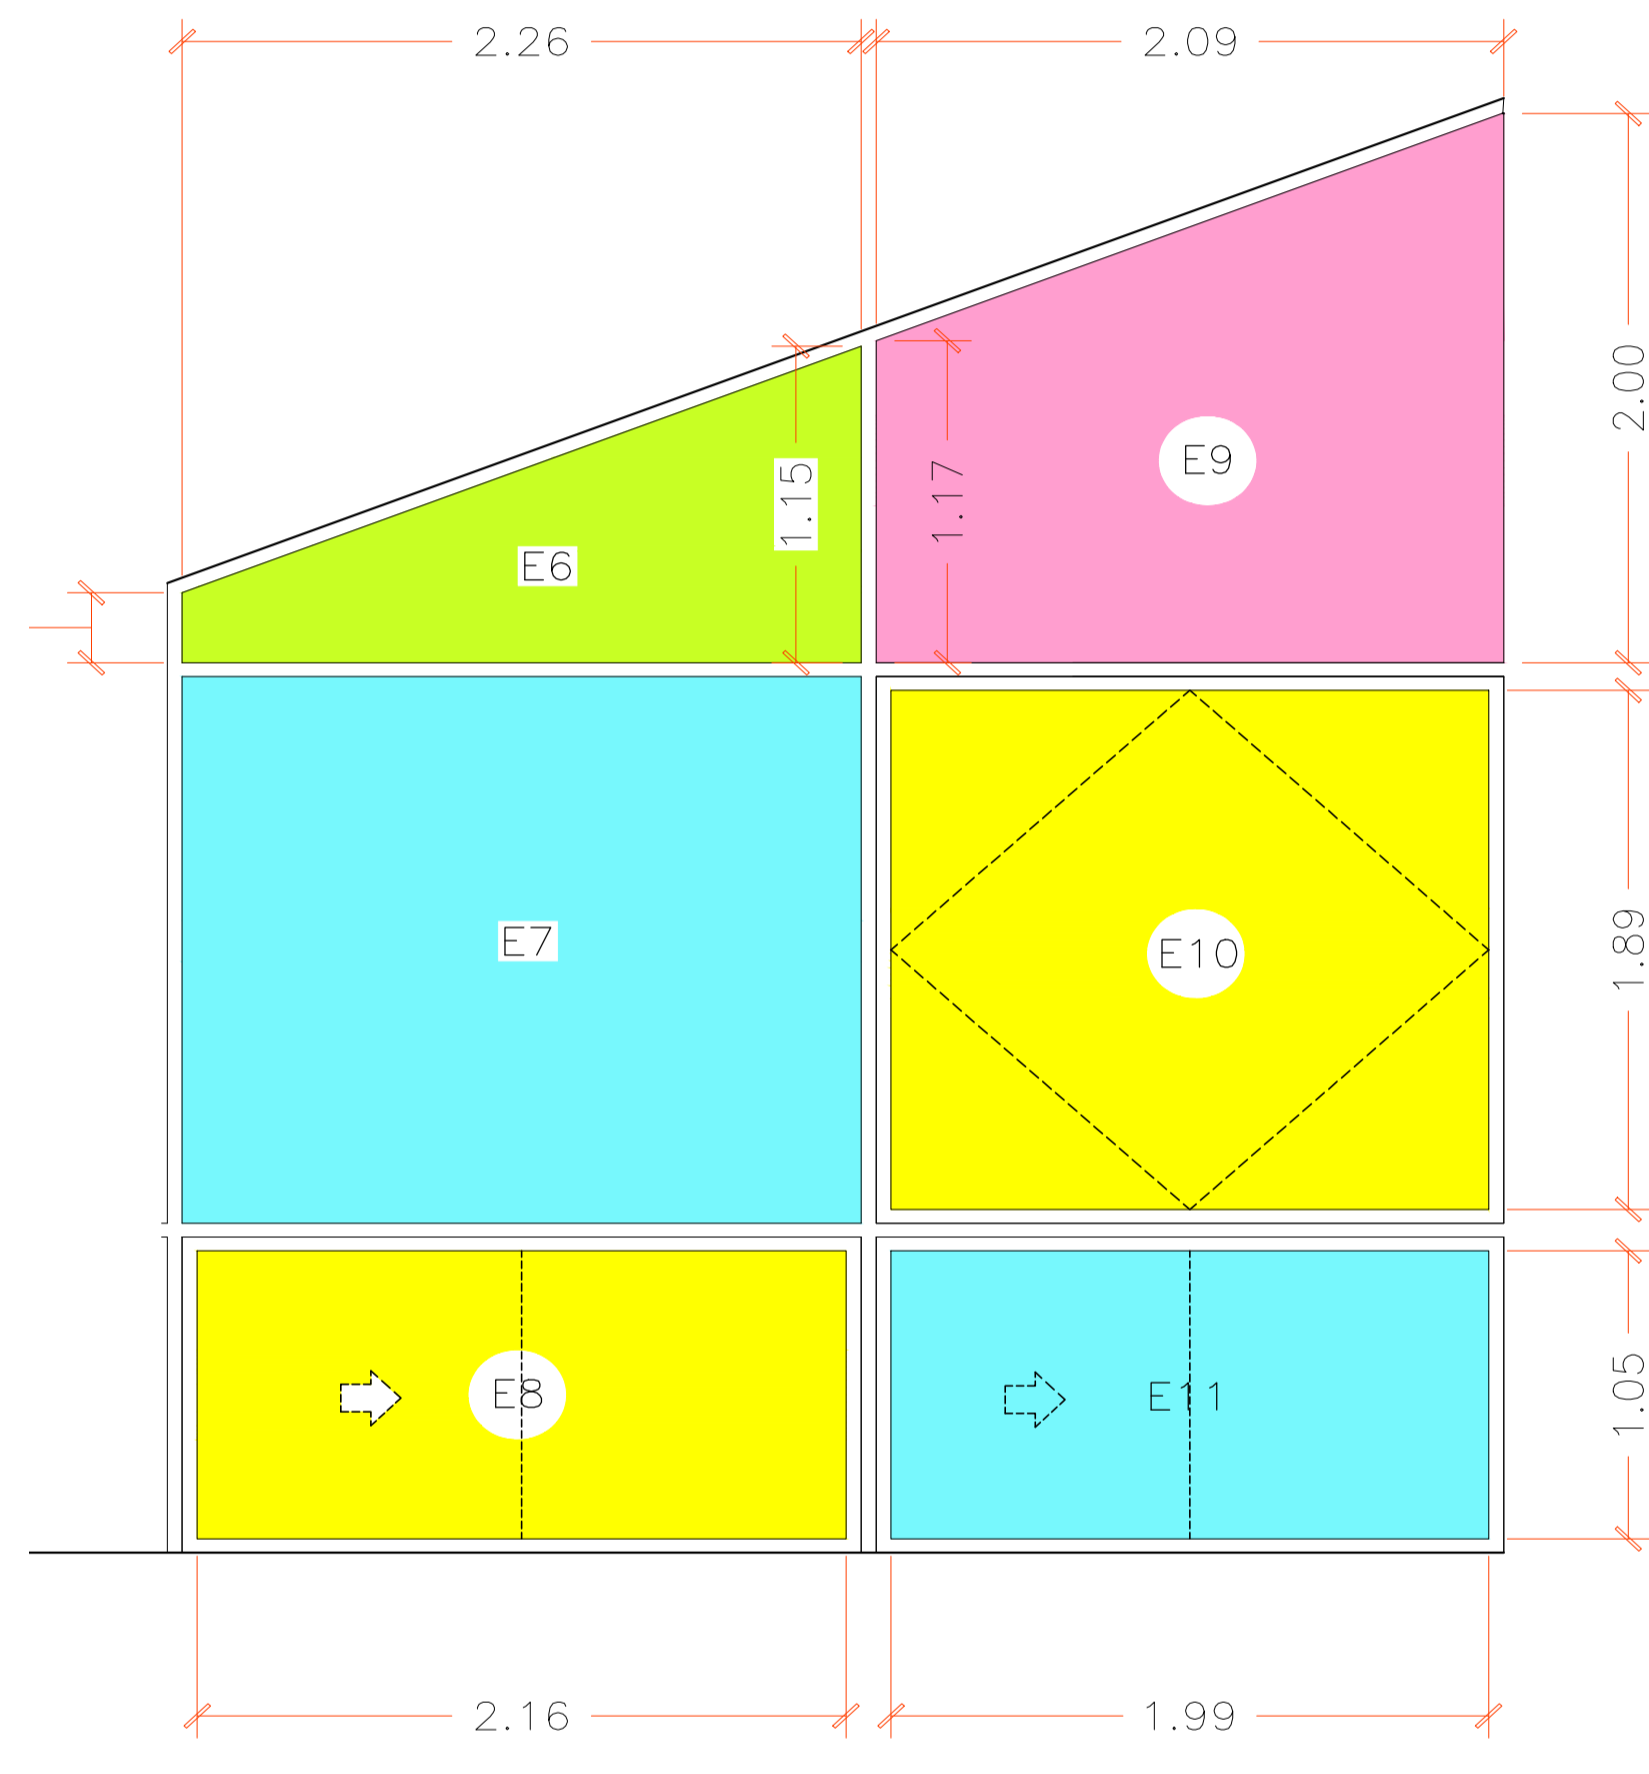

FACHADA FRONTAL  
escala 1:75

A | B | C

QUADRO DE ESQUADRIAS (ELEVAÇÃO01) - A

CÓD.	ACIONAMENTO	ESPECIFICAÇÃO
E1	FIXA	ESQ. ALUMÍNIO COM VEDAÇÃO - FECHAMENTO EM POLICARBONATO ALVEOLAR 10MM
E2	FIXA	ESQ. ALUMÍNIO COM VEDAÇÃO - FECHAMENTO EM POLICARBONATO ALVEOLAR 10MM
E3	MAXIM-AR	ESQ. ALUMÍNIO COM VEDAÇÃO - FECHAMENTO EM POLICARBONATO ALVEOLAR 10MM
E4	FIXA	ESQ. ALUMÍNIO COM VEDAÇÃO - FECHAMENTO EM POLICARBONATO ALVEOLAR 10MM
E6	FIXA	ESQ. ALUMÍNIO COM VEDAÇÃO - FECHAMENTO EM POLICARBONATO ALVEOLAR 10MM

QUADRO DE ESQUADRIAS (ELEVAÇÃO01) - B

CÓD.	ACIONAMENTO	ESPECIFICAÇÃO
E7	FIXA	ESQ. ALUMÍNIO COM VEDAÇÃO - FECHAMENTO EM POLICARBONATO ALVEOLAR 10MM
E8	CORRER 2FL.	ESQ. ALUMÍNIO COM VEDAÇÃO - FECHAMENTO EM POLICARBONATO ALVEOLAR 10MM
E9	FIXA	ESQ. ALUMÍNIO COM VEDAÇÃO - FECHAMENTO EM POLICARBONATO ALVEOLAR 10MM
E10	PIVOTANTE	ESQ. ALUMÍNIO COM VEDAÇÃO - FECHAMENTO EM POLICARBONATO ALVEOLAR 10MM
E11	CORRER 2FL.	ESQ. ALUMÍNIO COM VEDAÇÃO - FECHAMENTO EM POLICARBONATO ALVEOLAR 10MM

QUADRO DE ESQUADRIAS (ELEVAÇÃO01) - C

CÓD.	ACIONAMENTO	ESPECIFICAÇÃO
E12	FIXA	ESQ. ALUMÍNIO COM VEDAÇÃO - FECHAMENTO EM POLICARBONATO ALVEOLAR 10MM
E13	PIVOTANTE	ESQ. ALUMÍNIO COM VEDAÇÃO - FECHAMENTO EM POLICARBONATO ALVEOLAR 10MM
E14	FIXA	ESQ. ALUMÍNIO COM VEDAÇÃO - FECHAMENTO EM POLICARBONATO ALVEOLAR 10MM
E15	FIXA	ESQ. ALUMÍNIO COM VEDAÇÃO - FECHAMENTO EM POLICARBONATO ALVEOLAR 10MM
E16	FIXA	ESQ. ALUMÍNIO COM VEDAÇÃO - FECHAMENTO EM POLICARBONATO ALVEOLAR 10MM
E17	FIXA	ESQ. ALUMÍNIO COM VEDAÇÃO - FECHAMENTO EM POLICARBONATO ALVEOLAR 10MM

PERSPECTIVA EXPLODIDA  
sem escala

DETALHE ESQ. (ELEVAÇÃO01)  
escala 1:25