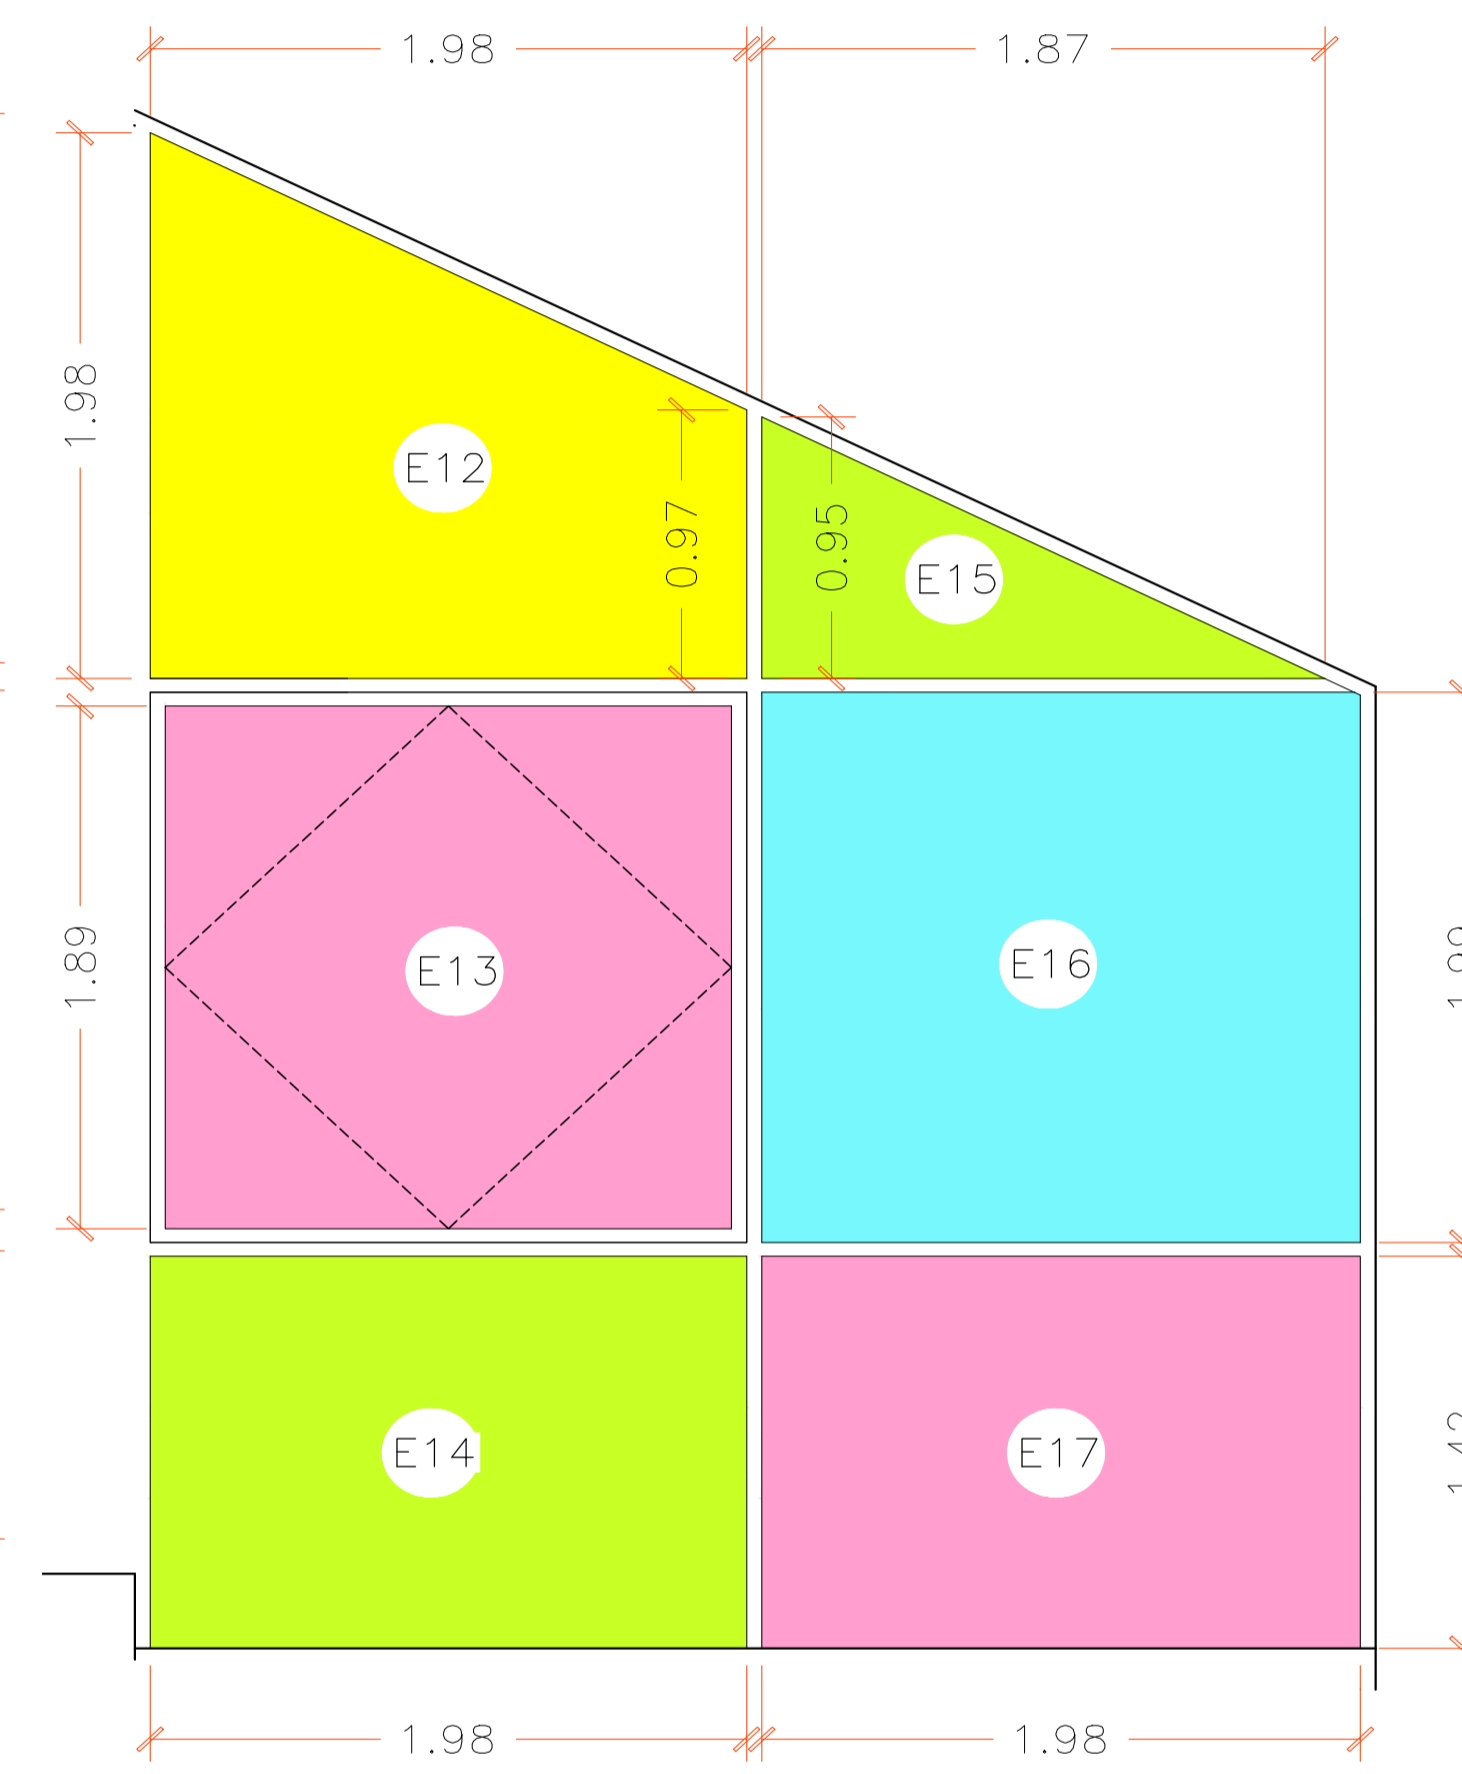

FACHADA FRONTAL  
escala 1:75

A | B | C

QUADRO DE ESQUADRIAS (ELEVAÇÃO01) - A

CÓD.	ACIONAMENTO	ESPECIFICAÇÃO
E1	FIXA	ESQ. ALUMÍNIO COM VEDAÇÃO - FECHAMENTO EM POLICARBONATO ALVEOLAR 10MM
E2	FIXA	ESQ. ALUMÍNIO COM VEDAÇÃO - FECHAMENTO EM POLICARBONATO ALVEOLAR 10MM
E3	MAXIM-AR	ESQ. ALUMÍNIO COM VEDAÇÃO - FECHAMENTO EM POLICARBONATO ALVEOLAR 10MM
E4	FIXA	ESQ. ALUMÍNIO COM VEDAÇÃO - FECHAMENTO EM POLICARBONATO ALVEOLAR 10MM
E6	FIXA	ESQ. ALUMÍNIO COM VEDAÇÃO - FECHAMENTO EM POLICARBONATO ALVEOLAR 10MM

QUADRO DE ESQUADRIAS (ELEVAÇÃO01) - B

CÓD.	ACIONAMENTO	ESPECIFICAÇÃO
E7	FIXA	ESQ. ALUMÍNIO COM VEDAÇÃO - FECHAMENTO EM POLICARBONATO ALVEOLAR 10MM
E8	CORRER 2FL.	ESQ. ALUMÍNIO COM VEDAÇÃO - FECHAMENTO EM POLICARBONATO ALVEOLAR 10MM
E9	FIXA	ESQ. ALUMÍNIO COM VEDAÇÃO - FECHAMENTO EM POLICARBONATO ALVEOLAR 10MM
E10	PIVOTANTE	ESQ. ALUMÍNIO COM VEDAÇÃO - FECHAMENTO EM POLICARBONATO ALVEOLAR 10MM
E11	CORRER 2FL.	ESQ. ALUMÍNIO COM VEDAÇÃO - FECHAMENTO EM POLICARBONATO ALVEOLAR 10MM

QUADRO DE ESQUADRIAS (ELEVAÇÃO01) - C

CÓD.	ACIONAMENTO	ESPECIFICAÇÃO
E12	FIXA	ESQ. ALUMÍNIO COM VEDAÇÃO - FECHAMENTO EM POLICARBONATO ALVEOLAR 10MM
E13	PIVOTANTE	ESQ. ALUMÍNIO COM VEDAÇÃO - FECHAMENTO EM POLICARBONATO ALVEOLAR 10MM
E14	FIXA	ESQ. ALUMÍNIO COM VEDAÇÃO - FECHAMENTO EM POLICARBONATO ALVEOLAR 10MM
E15	FIXA	ESQ. ALUMÍNIO COM VEDAÇÃO - FECHAMENTO EM POLICARBONATO ALVEOLAR 10MM
E16	FIXA	ESQ. ALUMÍNIO COM VEDAÇÃO - FECHAMENTO EM POLICARBONATO ALVEOLAR 10MM
E17	FIXA	ESQ. ALUMÍNIO COM VEDAÇÃO - FECHAMENTO EM POLICARBONATO ALVEOLAR 10MM

PERSPECTIVA EXPLODIDA  
sem escala

DETALHE ESQ. (ELEVAÇÃO01)  
escala 1:25