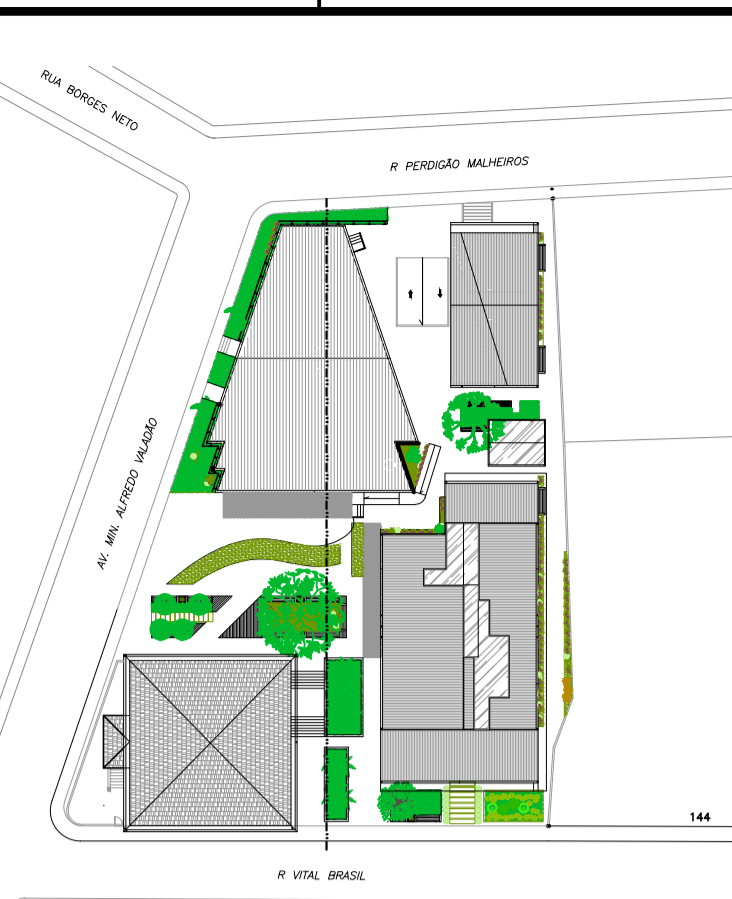

PLANTA HUMANIZADA - COMPLEXO CULTURA DE ARTES E OFÍCIOS
esc 1:200

PLANTA DE SITUAÇÃO
esc 1:1000

PLANTA DE SETORIZAÇÃO - POSSÍVEIS CAMINHOS
esc 1:750

PLANTA DE COBERTURA E PAISAGISMO
esc 1:750

PLANTA DE IMPLANTAÇÃO
esc 1:750

PLANTA HUMANIZADA - COMPLEXO CULTURA DE ARTES E OFÍCIOS - PAVIMENTO INFERIOR
esc 1:250

PLANTA BAIXA - ESTACIONAMENTO SUBTERRÂNEO
esc 1:250

VISTA DA FACHADA À RUA VITAL BRAZIL
esc 1:150

VISTA DA FACHADA À RUA MINISTRO ALFREDO VALLADÃO
esc 1:200

VISTA DA FACHADA À RUA PERDIGÃO MALHEIROS
esc 1:200

COMPLEXO CULTURAL DE ARTES E OFÍCIOS PARA A CIDADE DE CAMPANHA-MG			
DISCIPLINA:	TRABALHO DE CONCLUSÃO DE CURSO II - TCC II		
CURSO:	ARQUITETURA E URBANISMO		
ORIENTADORA:	LUCIANA COIMBRA BRACARENSE VELOSO		
ALUNA:	TAMIRIS FERREIRA DOMINGUES	DATA:	07/12/2018
			FOLHA: 01/03