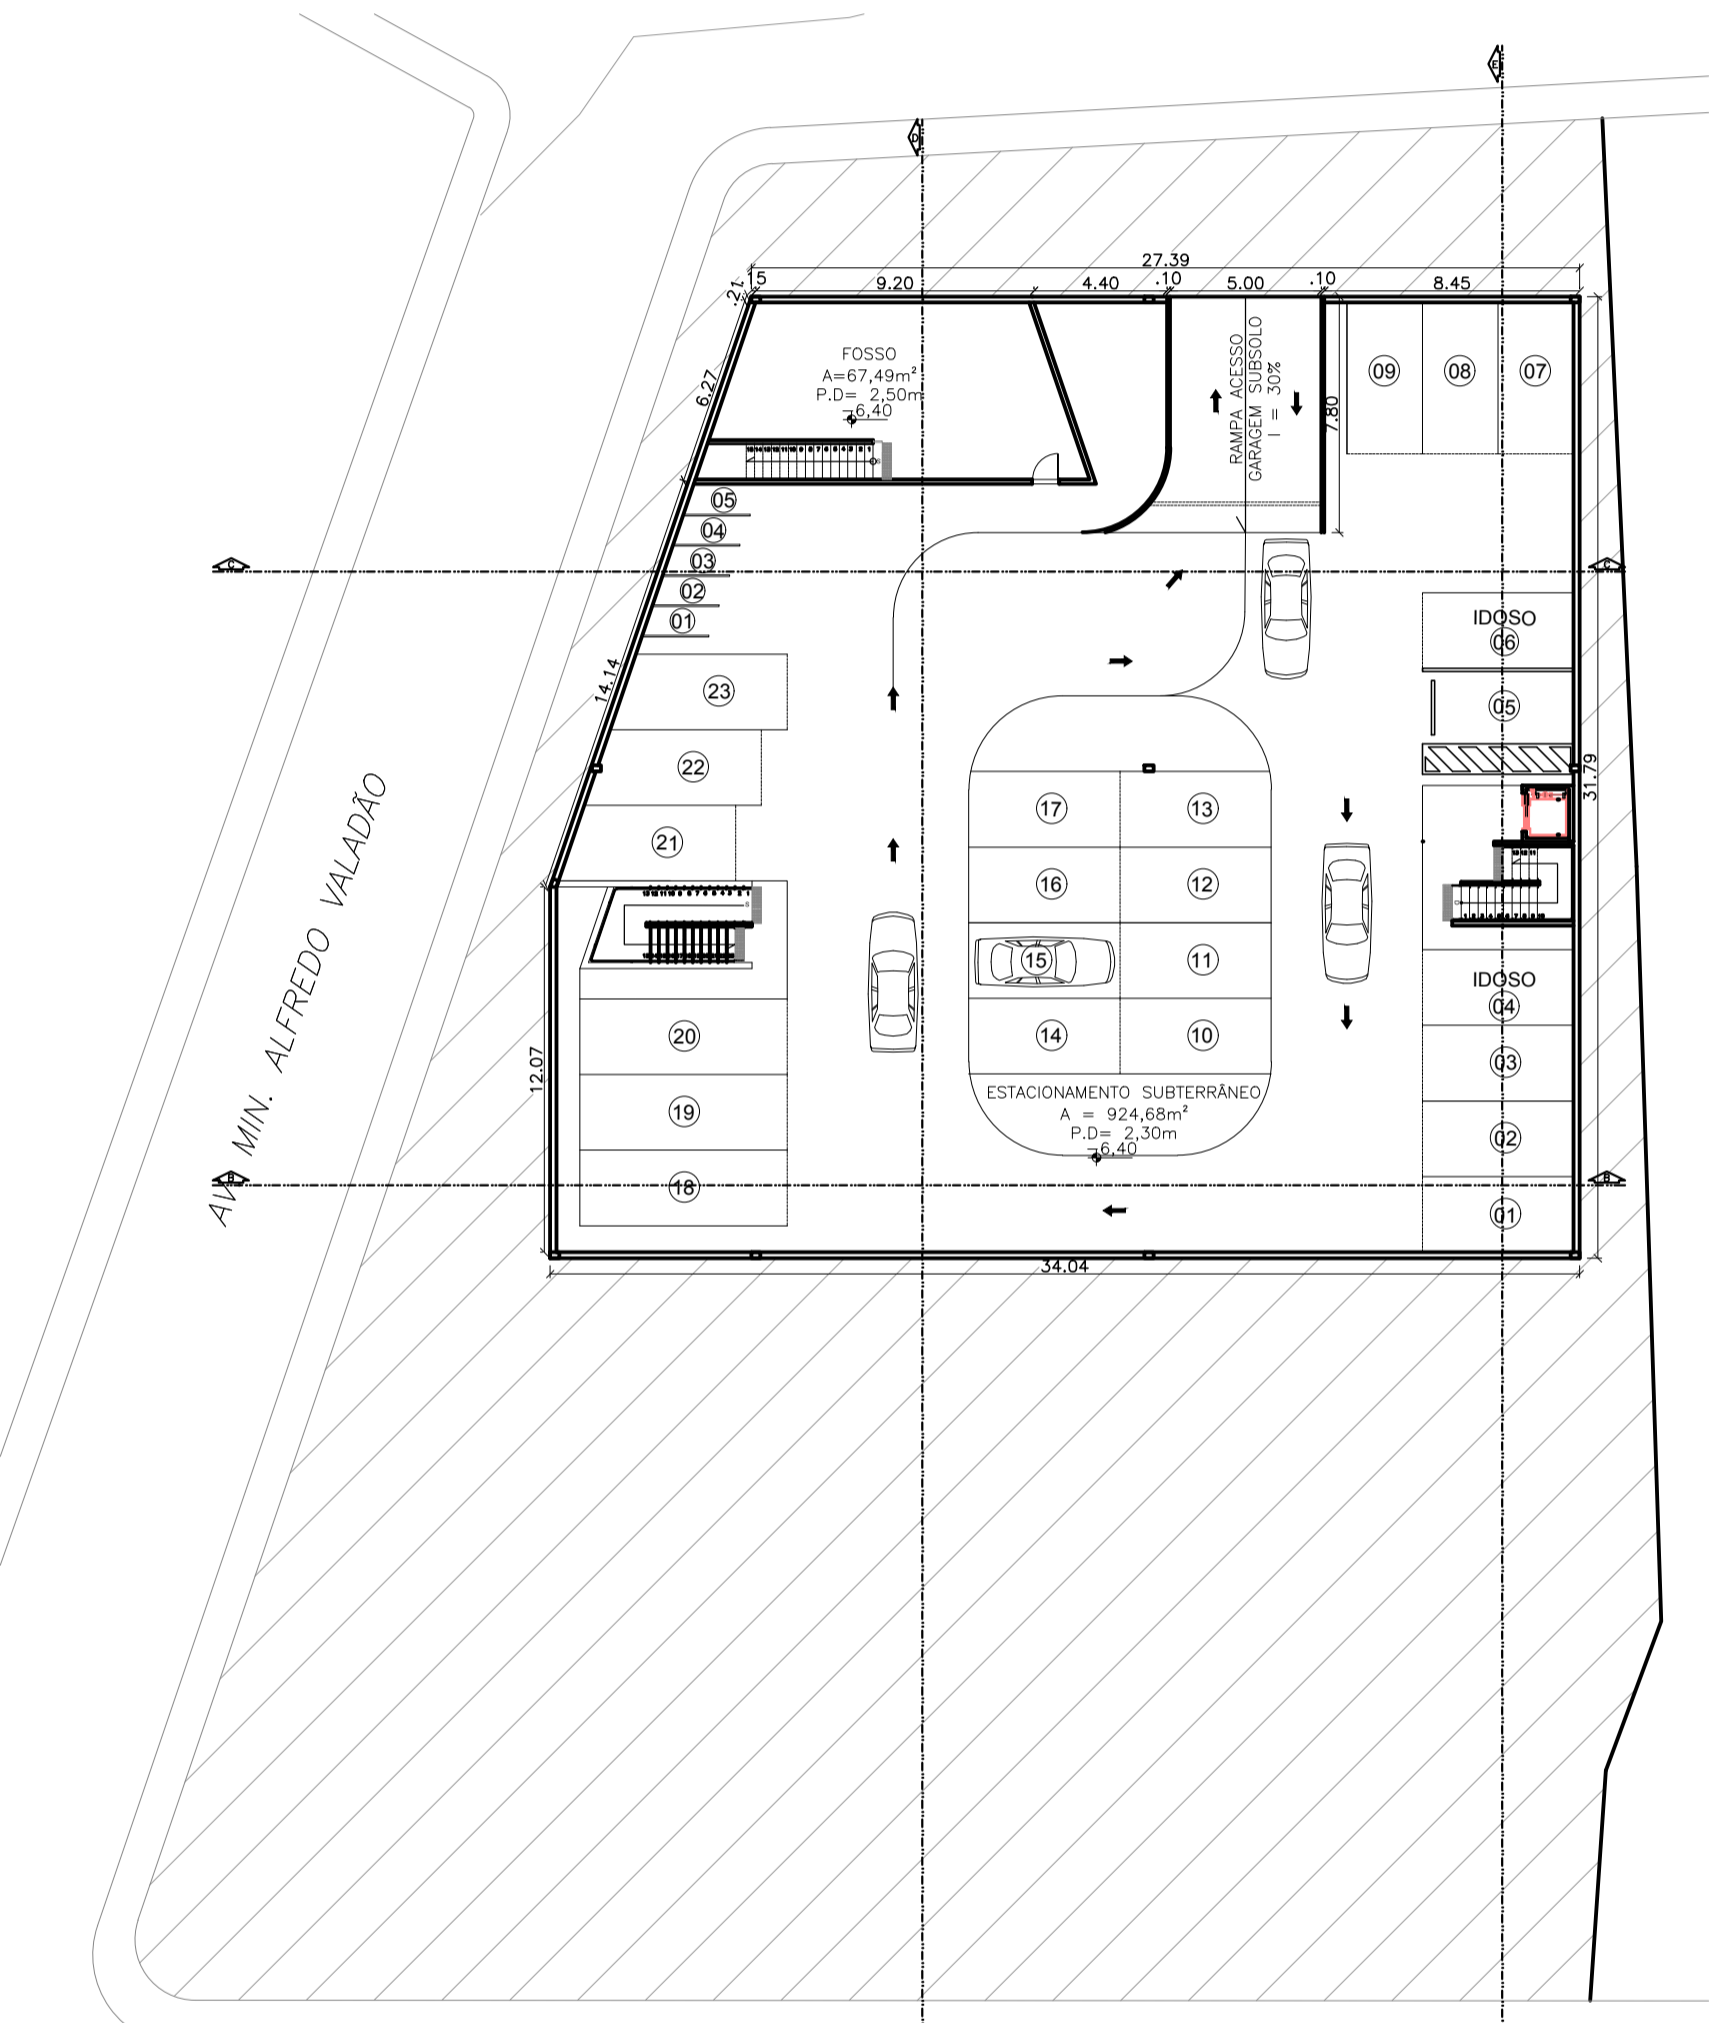

PLANTA HUMANIZADA - COMPLEXO CULTURA DE ARTES E OFÍCIOS
esc 1:200

PLANTA DE SITUAÇÃO
esc 1:1000

PLANTA DE SETORIZAÇÃO - POSSÍVEIS CAMINHOS
esc 1:750

PLANTA DE COBERTURA E PAISAGISMO
esc 1:750

PLANTA DE IMPLANTAÇÃO
esc 1:750

PLANTA HUMANIZADA - COMPLEXO CULTURA DE ARTES E OFÍCIOS - PAVIMENTO INFERIOR
esc 1:250

PLANTA BAIXA - ESTACIONAMENTO SUBTERRÂNEO
esc 1:250

VISTA DA FACHADA À RUA VITAL BRAZIL
esc 1:150

VISTA DA FACHADA À RUA MINISTRO ALFREDO VALLADÃO
esc 1:200

VISTA DA FACHADA À RUA PERDIGÃO MALHEIROS
esc 1:200

COMPLEXO CULTURAL DE ARTES E OFÍCIOS PARA A CIDADE DE CAMPANHA-MG			
DISCIPLINA:	TRABALHO DE CONCLUSÃO DE CURSO II - TCC II		
CURSO:	ARQUITETURA E URBANISMO		
ORIENTADORA:	LUCIANA COIMBRA BRACARENSE VELOSO		
ALUNA:	TAMIRIS FERREIRA DOMINGUES	DATA:	07/12/2018
			FOLHA: 01/03