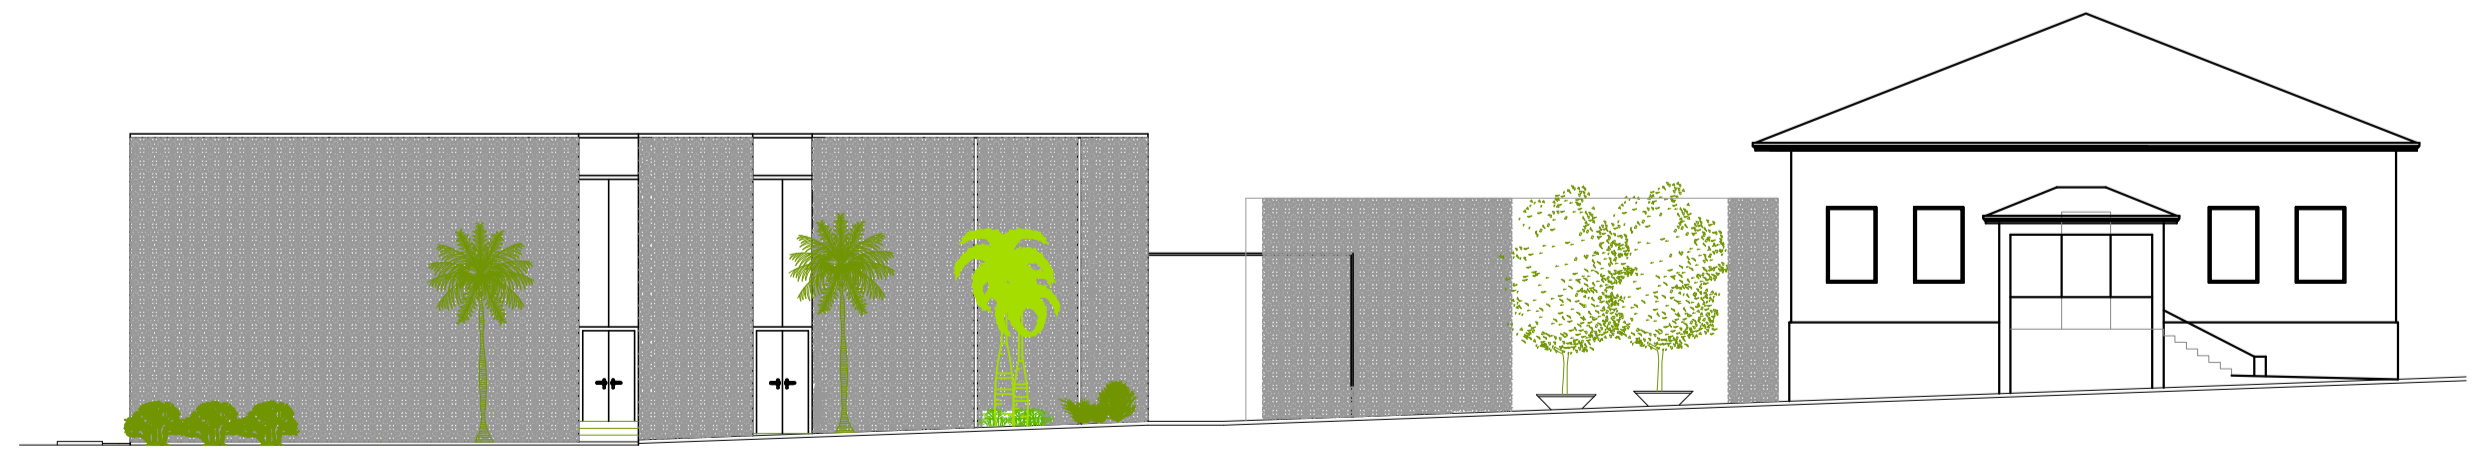

PLANTA HUMANIZADA - COMPLEXO CULTURA DE ARTES E OFÍCIOS
esc 1:200

PLANTA DE SITUAÇÃO
esc 1:1000

PLANTA DE SETORIZAÇÃO - POSSÍVEIS CAMINHOS
esc 1:750

PLANTA DE COBERTURA E PAISAGISMO
esc 1:750

PLANTA DE IMPLANTAÇÃO
esc 1:750

PLANTA HUMANIZADA - COMPLEXO CULTURA DE ARTES E OFÍCIOS - PAVIMENTO INFERIOR
esc 1:250

PLANTA BAIXA - ESTACIONAMENTO SUBTERRÂNEO
esc 1:250

VISTA DA FACHADA À RUA VITAL BRAZIL
esc 1:150

VISTA DA FACHADA À RUA MINISTRO ALFREDO VALLADÃO
esc 1:200

VISTA DA FACHADA À RUA PERDIGÃO MALHEIROS
esc 1:200

COMPLEXO CULTURAL DE ARTES E OFÍCIOS PARA A CIDADE DE CAMPANHA-MG			
DISCIPLINA:	TRABALHO DE CONCLUSÃO DE CURSO II - TCC II		
CURSO:	ARQUITETURA E URBANISMO		
ORIENTADORA:	LUCIANA COIMBRA BRACARENSE VELOSO		
ALUNA:	TAMIRIS FERREIRA DOMINGUES	DATA:	07/12/2018
			FOLHA: 01/03