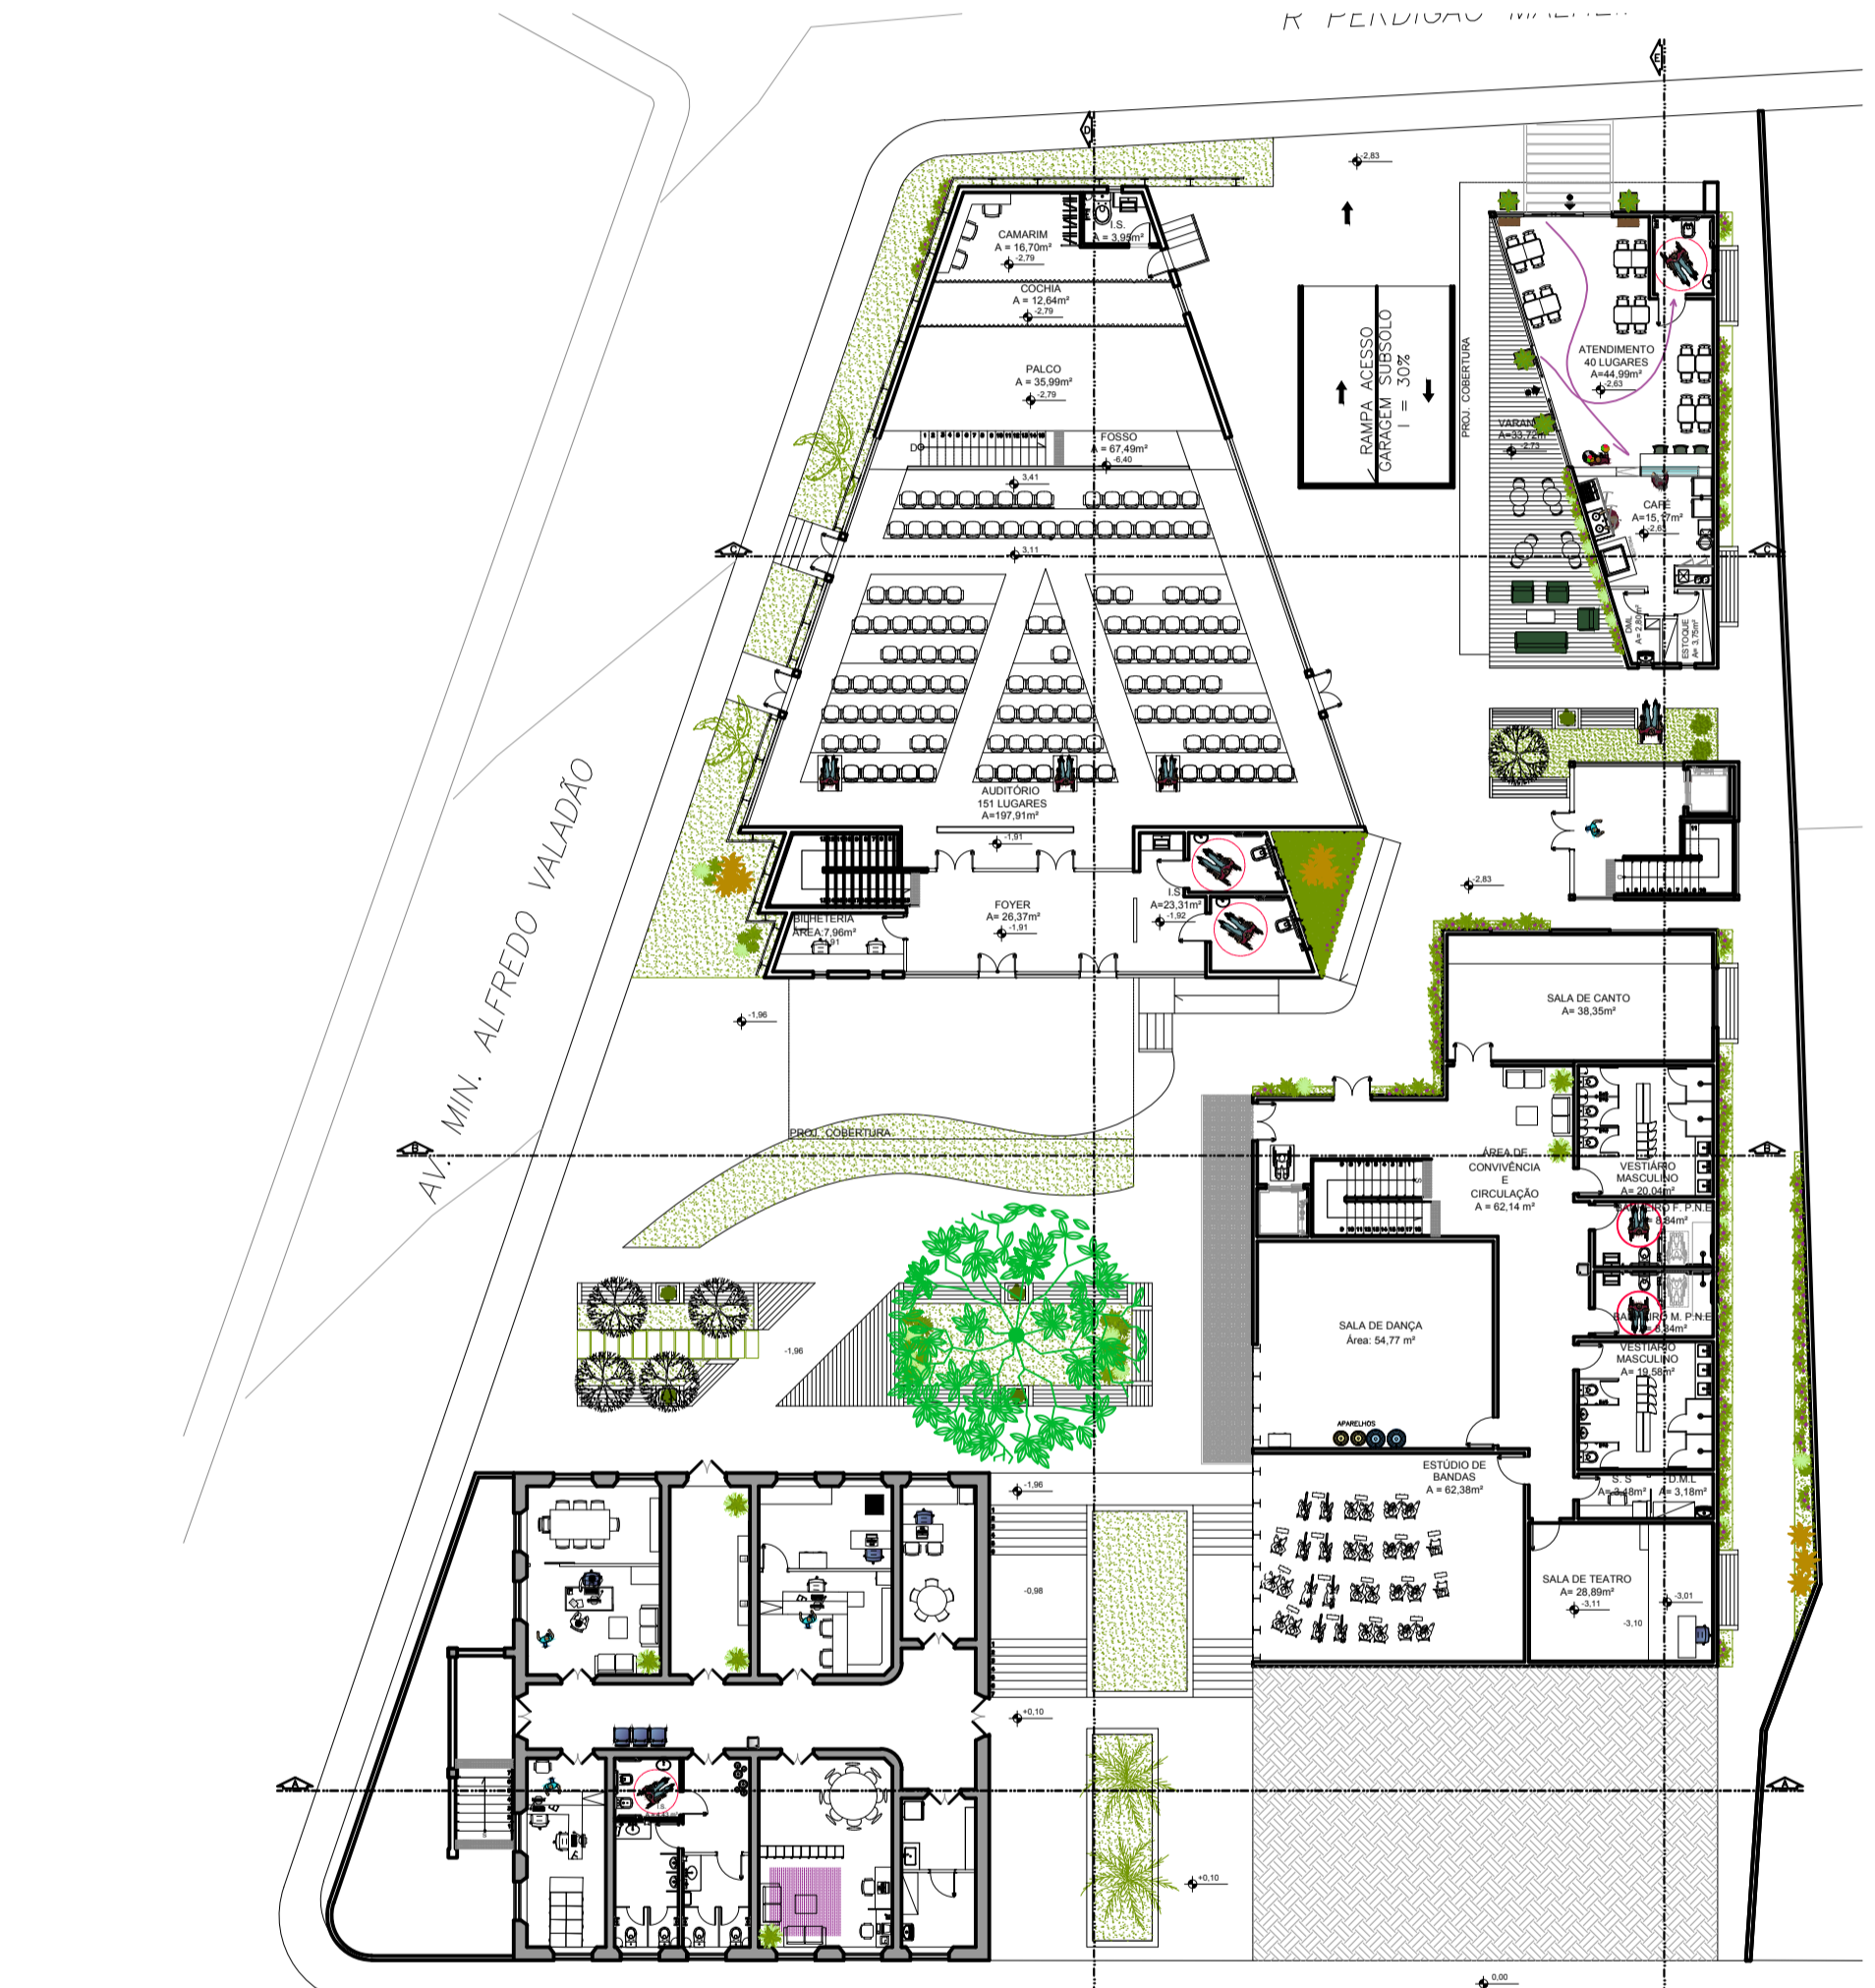

PLANTA HUMANIZADA - COMPLEXO CULTURA DE ARTES E OFÍCIOS
esc 1:200

PLANTA DE SITUAÇÃO
esc 1:1000

PLANTA DE SETORIZAÇÃO - POSSÍVEIS CAMINHOS
esc 1:750

PLANTA DE COBERTURA E PAISAGISMO
esc 1:750

PLANTA DE IMPLANTAÇÃO
esc 1:750

PLANTA HUMANIZADA - COMPLEXO CULTURA DE ARTES E OFÍCIOS - PAVIMENTO INFERIOR
esc 1:250

PLANTA BAIXA - ESTACIONAMENTO SUBTERRÂNEO
esc 1:250

VISTA DA FACHADA À RUA VITAL BRAZIL
esc 1:150

VISTA DA FACHADA À RUA MINISTRO ALFREDO VALLADÃO
esc 1:200

VISTA DA FACHADA À RUA PERDIGÃO MALHEIROS
esc 1:200

COMPLEXO CULTURAL DE ARTES E OFÍCIOS PARA A CIDADE DE CAMPANHA-MG			
DISCIPLINA:	TRABALHO DE CONCLUSÃO DE CURSO II - TCC II		
CURSO:	ARQUITETURA E URBANISMO		
ORIENTADORA:	LUCIANA COIMBRA BRACARENSE VELOSO		
ALUNA:	TAMIRIS FERREIRA DOMINGUES	DATA:	07/12/2018
			FOLHA: 01/03