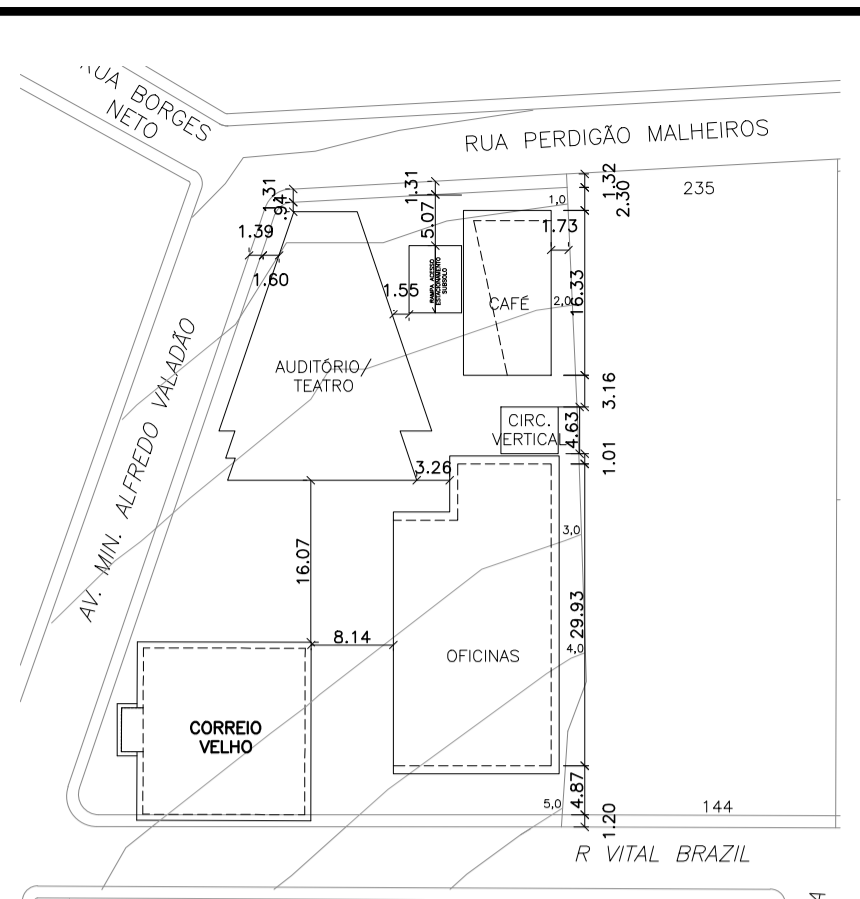

PLANTA HUMANIZADA - COMPLEXO CULTURA DE ARTES E OFÍCIOS
esc 1:200

PLANTA DE SITUAÇÃO
esc 1:1000

PLANTA DE SETORIZAÇÃO - POSSÍVEIS CAMINHOS
esc 1:750

PLANTA DE COBERTURA E PAISAGISMO
esc 1:750

PLANTA DE IMPLANTAÇÃO
esc 1:750

PLANTA HUMANIZADA - COMPLEXO CULTURA DE ARTES E OFÍCIOS - PAVIMENTO INFERIOR
esc 1:250

PLANTA BAIXA - ESTACIONAMENTO SUBTERRÂNEO
esc 1:250

VISTA DA FACHADA À RUA VITAL BRAZIL
esc 1:150

VISTA DA FACHADA À RUA MINISTRO ALFREDO VALLADÃO
esc 1:200

VISTA DA FACHADA À RUA PERDIGÃO MALHEIROS
esc 1:200

COMPLEXO CULTURAL DE ARTES E OFÍCIOS PARA A CIDADE DE CAMPANHA-MG			
DISCIPLINA:	TRABALHO DE CONCLUSÃO DE CURSO II - TCC II		
CURSO:	ARQUITETURA E URBANISMO		
ORIENTADORA:	LUCIANA COIMBRA BRACARENSE VELOSO		
ALUNA:	TAMIRIS FERREIRA DOMINGUES	DATA:	07/12/2018
			FOLHA: 01/03