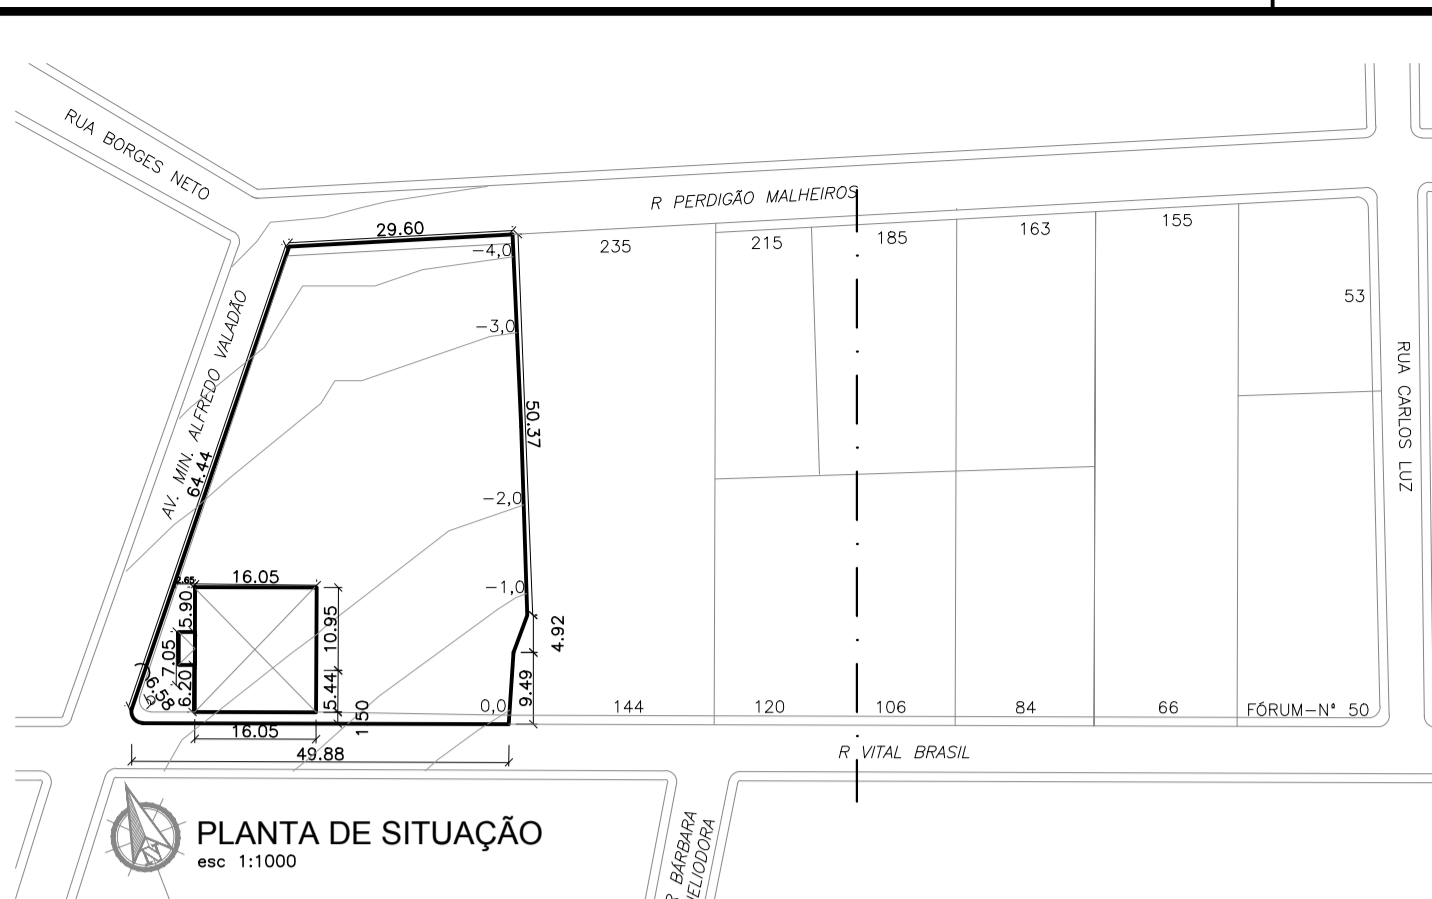

PLANTA HUMANIZADA - COMPLEXO CULTURA DE ARTES E OFÍCIOS
esc 1:200

PLANTA DE SITUAÇÃO
esc 1:1000

PLANTA DE SETORIZAÇÃO - POSSÍVEIS CAMINHOS
esc 1:750

PLANTA DE COBERTURA E PAISAGISMO
esc 1:750

PLANTA DE IMPLANTAÇÃO
esc 1:750

PLANTA HUMANIZADA - COMPLEXO CULTURA DE ARTES E OFÍCIOS - PAVIMENTO INFERIOR
esc 1:250

PLANTA BAIXA - ESTACIONAMENTO SUBTERRÂNEO
esc 1:250

VISTA DA FACHADA À RUA VITAL BRAZIL
esc 1:150

VISTA DA FACHADA À RUA MINISTRO ALFREDO VALLADÃO
esc 1:200

VISTA DA FACHADA À RUA PERDIGÃO MALHEIROS
esc 1:200

COMPLEXO CULTURAL DE ARTES E OFÍCIOS PARA A CIDADE DE CAMPANHA-MG			
DISCIPLINA:	TRABALHO DE CONCLUSÃO DE CURSO II - TCC II		
CURSO:	ARQUITETURA E URBANISMO		
ORIENTADORA:	LUCIANA COIMBRA BRACARENSE VELOSO		
ALUNA:	TAMIRIS FERREIRA DOMINGUES	DATA:	07/12/2018
			FOLHA: 01/03